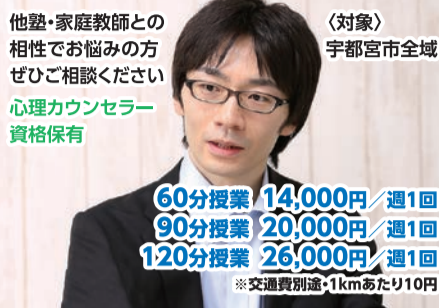

### 創作ダイニングNOBU

☎028-623-6665

宇都宮市下戸祭2-9-1高木コーポ1F

11:00~15:30(L.O.15:00)

17:30~22:00(L.O.21:00)

Ⓜ 7/2~4、水曜ディナー、木曜(祝日の場合は営業)

Ⓟ 14台(店前・第二駐車場 有)

## Mia's coupon

他塾・家庭教師との相性でお悩みの方ぜひご相談ください  
心理カウンセラー 資格保有

60分授業 14,000円/週1回  
90分授業 20,000円/週1回  
120分授業 26,000円/週1回  
※交通費別途・1kmあたり10円

お子様の学習指導と心のケアを併せて実施可。授業終了後に希望者へ心理カウンセリングを毎回無料でご提供。