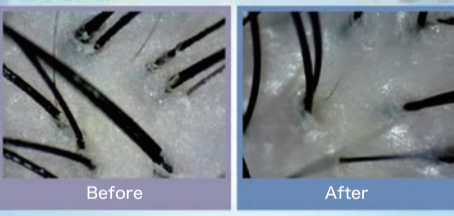

Coupon+

Mia's Information

身近でお得な情報をご案内!!
嬉しいクーポン付♪

Mia's coupon

インターパークの隠れ家的牛たん専門店。カウンターメインの店内でお酒も一緒に楽しんで。

好きなドリンク1杯半額 (生ビール中・ソフトドリンクよりお選びください)

- ●1グループ4名様まで。 ●定食ご注文の方。 ●他券との併用不可。
- ●ランチ、ディナーOK。ご注文時に提示。
- ●一人につき1回までご利用可能です。

有効期限 / 2024.7.31

たんや練

☎028-612-1616

宇都宮市インターパーク1-5-1

11:30~15:00(L.O.14:30)

17:30~21:00(L.O.20:30)

Ⓜ 無休 Ⓟ 有(丸亀製麺さまと共用)

Mia's coupon

リピーター多数!おいしくてお得なパスタはNOBUにお任せ♪おすすめ冷製パスタで夏を乗り切りましょう!

1,500円以上ご注文された方 デザート1品サービス

- ●他券との併用不可。
- ●1枚で1グループご利用可能です。
- ●ご注文時にご提示ください。

有効期限 / 2024.7.30

創作ダイニングNOBU

☎028-623-6665

宇都宮市下戸祭2-9-1高木コーポ1F

11:00~15:30(L.O.15:00)

17:30~22:00(L.O.21:00)

Ⓜ 7/2~4、水曜ディナー、木曜(祝日の場合は営業)

Ⓟ 14台(店前・第二駐車場 有)

Mia's coupon

他塾・家庭教師との相性でお悩みの方ぜひご相談ください
心理カウンセラー 資格保有

60分授業 14,000円/週1回
90分授業 20,000円/週1回
120分授業 26,000円/週1回
※交通費別途・1kmあたり10円

お子様の学習指導と心のケアを併せて実施可。授業終了後に希望者へ心理カウンセリングを毎回無料でご提供。

初月月謝1,000円引

- ●他のクーポンとの併用はできません。
- ●一人につき1回までご利用可能です。
- ●兄弟生についてはそれぞれ1名ずつ適用可能です。

有効期限 / 2024.9.30

個人契約プロ家庭教師 渡邊隆

☎080-1056-2837

真岡市並木町1-10-12

13:00~23:00

Ⓜ 無休

Mia's coupon

家計にプラス!!

はじめての在宅ワーク講座 《予約制・参加費無料》

PCを使った在宅ワークの始め方や必要なもの、仕事の取り方がわかる説明会です。お気軽にお申しください!

「仕事でつかえるExcelコース」申込時 入会金 11,000円▶無料

- ●要事前予約・他券との併用不可。
- ●一人につき1回までご利用可能です。

有効期限 / 2024.7.31

デジタルフレンズ 文化会館前校

☎028-616-8636

宇都宮市菊水町8-1

亀和田第2ビル2階

9:30~17:00

Ⓜ 水・日曜、祝日 Ⓟ 有

Mia's coupon

姿勢矯正に特化した施術で、病気になるにくい身体づくりをしてみませんか? LINEで質問もOKです!

初回施術料金 半額 7,700円▶3,850円

- ●要事前予約。Mia's couponを見たお伝えください。
- ●他券との併用不可。
- ●一人につき1回までご利用可能です。

有効期限 / 2024.7.31

カイロプラクティックりんどう

☎070-1467-0794

河内郡上三川町ゆきが丘29-23

9:00~19:00 完全予約制

Ⓜ 不定休

Ⓟ 1台

Mia's coupon

特許技術
バザルトストーン×アロマ
全身60分 6,000円

バザルト® ストーン遠赤外線・温熱効果が女性特有のお悩み解消! 女性専用サロンで癒されてみませんか?

【新規のみ】バザルト®ストーン×アロマ 全身60分 9,000円▶6,000円