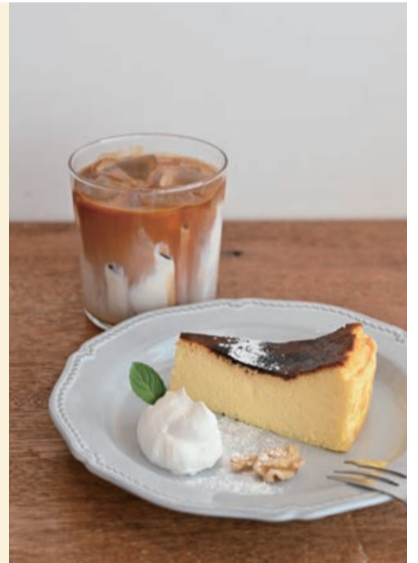

「アイスカフェラテ(590円)」「バスクチーズケーキ(570円)」。一緒に味わうことで相乗効果が!

ダブルイーコーヒーアンドエスプレッソ Double.e.Coffee & espresso

住 宇都宮市西川田5-20-3

営 12:00~20:00(L.O.19:20)

休 月曜(不定休有) 席 16席 P 4台

HP Instagram @double_e_coffee_and_espresso