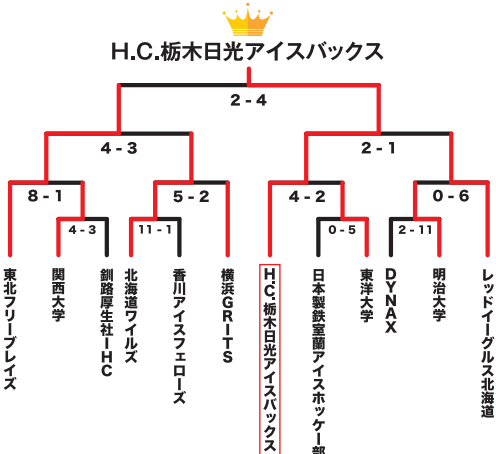

問い合わせ 株式会社下野新聞社デジタル局 宇都宮市昭和 1-8-11
TEL 028-678-8863 ※10時~17時(土日祝を除く)

練習問題

問題.? が表すマークを、探してみよう

第91回 全日本アイスホッケー選手権大会 三度目の栄冠

大会概要

開催期間 2023年12月7日(木)～2023年12月10日(日)
開催会場 神奈川県横浜市/KOSÉ 新横浜スケートセンター
 横浜銀行アイスアリーナ
主催 公益財団法人 日本アイスホッケー連盟
主管 神奈川県アイスホッケー連盟
後援 公益財団法人横浜市スポーツ協会

戦績(トーナメント表)

個人成績

大会最優秀選手賞は、守護神GK福藤豊が前回優勝時以来2度目の受賞。ベスト6にはバックスから5人が選ばれ、福藤とDF佐藤大翔主将、今季新加入のDF佐々木祐希、FWの高橋真来、寺尾勇利が選ばれました。

- 最優秀選手** 福藤 豊 | [アイスバックス]
- 最優秀新人** 石田 陸 | [東北フリーブレイズ]
- ベストGK** 福藤 豊 | [アイスバックス]
- ベストDF** 佐藤 大翔 | [アイスバックス]
- ベストFW** 佐々木祐希 | [アイスバックス]
- ベストFW** 古橋 真来 | [アイスバックス]
- ベストFW** 寺尾 勇利 | [アイスバックス]
- ベストFW** 所 正樹 | [東北フリーブレイズ]