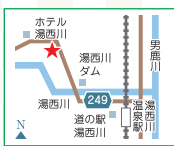

Utsunomiya Irodori Landscape

湯西川の雄大な自然に囲まれて 体も心もゆったりリラックス!

“平家落人の里”として知られる湯西川温泉郷の入り口にある「湯西川水の郷」。源泉かけ流しの日帰り温泉、手打ちそばや郷土料理が味わえる食堂、地域の名物が並ぶ売店がある「水の郷観光センター」のほか、写真スポットにぴったりの水車、無料の足湯、迫力満点の大吊り橋など見どころがいっぱい。

温泉はアルカリ性単純温泉で、肌がすべすべになるので“美肌の湯”として親しまれています。大自然を望む露天風呂は開放感たっぷり。この時期は雪見露天が楽しめます。目の前を清流・湯西川が流れ、四季折々の姿を見せる雄大な自然に囲まれてリラックスできる、癒しのスポットです。暖かい服装と雪道走行の準備をお忘れなく!

湯西川水の郷

住所 日光市湯西川473-1 ☎ 0288-98-0260
営業 食堂 11:00~15:00 (L.O.14:30)
売店 10:00~15:00
温泉 10:00~19:00 (最終受付 18:00)
休 水曜(祝日の場合は翌日、ほか臨時休業有) P 有

Henshuku Recommend Ippin

見た目とのギャップに驚き!?! ほんのり甘いみりんのパン

県庁前通り、宇都宮埴田町郵便局向かいに2023年8月にオープン。店員さんとの会話も楽しめる対面式のベーカリーです。ベーカリー激戦区の神戸で修行したオーナーが、一つずついいに作ったパンが並びます。注目の『みりんのパン』は、砂糖の代わりに愛知県産の三州三河みりんを使用。ほんのりやさしい甘さで、ハード系かと思いきやもちりもちり食感。どこか和風な味わいを感じるパンは、そのまま食べてよし、チーズやジャムをのせてもよし! 新感覚のおいしさが楽しめます。街なかながら駐車場も完備。駐車場はお店のInstagramを見ると分かりやすいですよ!

Boulangerie Riz

住所 宇都宮市埴田3-1-3 ☎ 070-3288-4677
営業 9:00~売り切れ次第終了 休 月・火曜(不定休有)
P 4台(道路向かい側の月極駐車場内にある花のマークが目印)
HP instagram @boulangerie_riz

華やかなユリが彩る心ゆたかな暮らし

年間50品種約110万本のユリを生産する「エフ・エフ・ヒライデ」。敷地内にあるフラワーショップは「生産者だからこそ知るユリの本当の美しさをお客様に直接届けたい」との想いで30年以上前から続いているお店。変わり種も多く種類豊富で鮮度の高いユリをメインに予算に応じて作る花束やブーケのほか、アレンジメントも3日前に予約すれば3,000円から対応可能。「ユリは手元に届いてから咲く過程を楽しめるのが魅力。蕾の形もさまざま。1本でも5つ前後大輪の花が次々と咲き、冬なら2週間以上も長く楽しめますよ」。

毎月異なるユリが届くユリの定期便(2,400円~)のほか、昨年好評のため春から再開する宇都宮酒造とコラボした「ユリとお酒の定期便」など、華やかな企画も魅力的です!

エフ・エフ・ヒライデ F.F.HIRAIDE

住所 宇都宮市平出町335-3 ☎ 080-4124-4275
営業 10:00~17:00 休 日・祝日
P 5台(第二駐車場有) HP https://ffhiraide.biz

“魔法のパン”が みんなを笑顔に