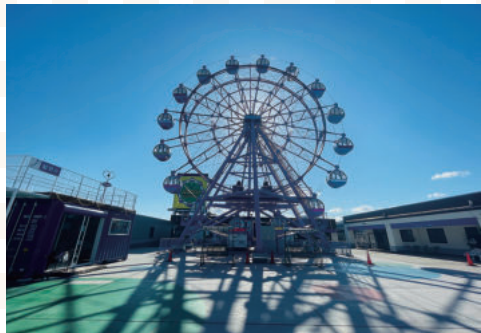

# 日光の新名所！全国でも珍しい屋上観覧車から日光連山を一望

JR今市駅からすぐ近くに、2021年4月にオープンした複合商業施設「日光ランドマーク」。全国的にも珍しい屋上観覧車があります。4階建ての屋上に設置されているので、一番高いところではなんと地上約40mにも達します。日光市街が一望できるのはもちろん、晴れている日は雄大な日光連山まで見ることができますよ。

鮮やかな青色が印象的な観覧車は、直径約25m。約6分で1周します。4人乗りのゴンドラが16台あり、うち1台はすべて透明なスケルトンタイプ。迫力満点で大人気！日暮れから21時までライトアップされ、昼間とはまた違った雰囲気を楽しめます。日常の買い物も楽しめる、日光の新たな観光名所として注目です。