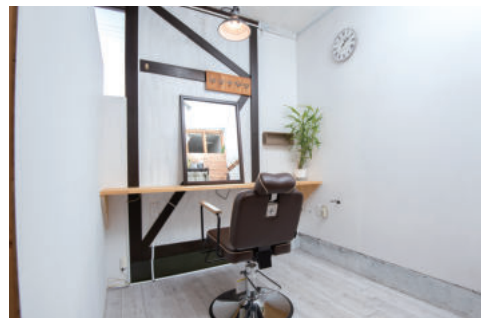

Coupon+

Mia's Information

お月見ナイトマルシェ

お月見の楽しさを再発見する
素敵なお月見ナイトマルシェ開催!

11月11日(土)に宇都宮市パンパ広場で、家族や親しい友人と月を眺める「お月見の会」が開催されます。

昭和レトロをイメージしたイベントで人気のキッチンカーや飲食店、昭和歌謡曲をメインにDJ屋台、人気の古着屋等約30ブースが出店予定! イベントステージではサックスやドラッグクイーンなど多彩な演出が! 皆様のご来場を心よりお待ちしております。

カサヴェテス主催
ばんば広場で
お月見
マルシェ

昭和レトロをイメージしたイベントで人気のキッチンカーや飲食店、昭和歌謡曲をメインにDJ屋台、人気の古着屋等約30ブースが出店予定!

イベントステージではサックスやドラッグクイーンなど多彩な演出が! 皆様のご来場を心よりお待ちしております。

2023 11/11 (土曜日) 14:00~20:00

ばんば広場 入場無料
(宇都宮市馬場通り4-1-1 1F)
お月見の会事務局 ☎080-9366-5031

ドラッグクイーン ミニショータイム

お月見の会事務局 ☎080-9366-5031

●宇都宮市馬場通り4-1-1 (宇都宮市パンパ市民広場)
●14:00~20:00

詳しい情報はコチラ▼

美容室 Room3117

たった90日で効果を実感!
髪の毛が増えた! 新しい発毛方法!

薄毛を諦める前に一度だけ当店を頼ってください! 新設した【育毛体験コース】22,000円のところを、2023年12月30日(土)までMia's coupon持参の方に限り、5,500円で行うことを決めました。93.8%以上の方が3ヶ月以内に発毛を体感しています。薬を使わない、副作用のない安心施術。男性も女性も施術可能でどちらでも成果がでていきます。

美容室なので、女性の方でも通いやすい♪本気で発毛したい方のご連絡をお待ちしております。

まずはこちらのQRコードからお気軽にLINE@をご登録ください

安心の完全個室マンツーマンで施術させていただきます