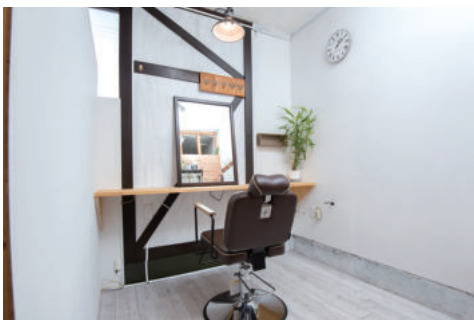

美容室なので、女性の方でも通いやすい♪本気で発毛したい方のご連絡をお待ちしております。

安心の完全個室マンツーマンで施術させていただきます

Room3117 ☎028-680-4202

宇都宮市石井町2821
10:00~19:00
火曜定休

新日本補聴器センター 宇都宮店

日本初の『Audika(オーディカ)』ショップで、ご自身にぴったりの補聴器を見つけてみませんか?

宇都宮に開店して25年の新日本補聴器センターが、北欧デンマークの世界的な聴覚ケア企業デマントの補聴器専門店『Audika(オーディカ)』1号店としてリニューアルオープンしました。防音設備を持つ広いカウンセリングルーム、最新設備、落ち着いた北欧イメージの店内で、ゆっくりじっくり快適にご相談できます。