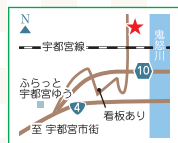

イベントに参加されるお客様へお願い

Utsunomiya Irodori Landscape

鬼怒川の恵みを五感で楽しむ！ 涼しく遊べる夏限定の遊び場

国道4号線新鬼怒橋近くにある「岡本観光やな」は、宇都宮中心部から一番近く、アクセス抜群の観光やな。鬼怒川の清流に仕掛けたやなで鮎のつかみ取りや水遊びなども楽しめるのでファミリーにもおすすめです。食事処は鮎の塩焼きや鮎御膳、鮎定食のほかうなぎなど、種類豊富にそろっています。新鮮な鮎をその場で炭火で焼いた鮎の塩焼きは格別ですよ！吹き抜ける風も涼しく、鬼怒川の流れる音を聞きながら、のんびりとした時間が過ごせます。

ナビの指示に従うとたどり着けない場合があるので注意が必要です。国道4号線から側道に入り（看板あり）、最初の交差点を右に曲ると看板があります。

岡本観光やな

住 宇都宮市東岡本町200
☎ 028-673-2031
🕒 10:00~17:00 営業期間:6月上旬~10月22日(期間中は無休) P 有

Henshuku Recommend Ippin

見てワクワク、食べてうっとり まさに食べられる芸術品！

「可愛すぎて食べるのがもったいない！」とSNSでも話題の練り切り。和菓子の技術コンテストで日本一に輝いた三宅正晃さんが、一つひとつ心を込めていてねいに手作りしています。添加物を一切使わず素材の味を生かしたすっきり上品な甘さ、なめらかな口当たりで、ずっと溶けていくような繊細さ。伝統の技と現代的な感覚が見事に融合した、まさに“おいしい芸術品”です。