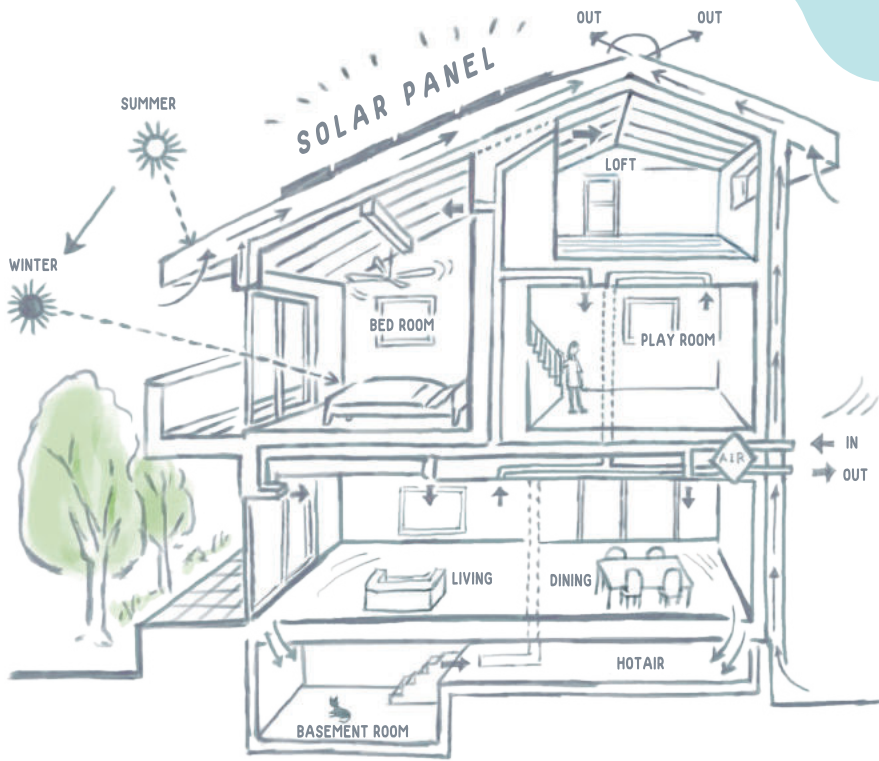

広告 TOCORON

無垢材や羊毛などの自然素材に囲まれながら、
ダブル断熱や高気密、耐震等級3に守られる。
心から健やかになる、TOCORONの家。

「いつの日も、健康で豊かな日々」を掲げる TOCORON。快適に暮らせる住宅性能と、心まで豊かになる自然素材を両立する家づくりは、等身大40坪・4LDKの「TOCORON 江曾島モデルハウス」で体感できます。

ぐるっと回れる動線
深呼吸したくなる家

江曾島モデルハウスは、どの部屋をめぐっても、目に入ってくるのは味わいのある無垢の木。2階建てにプラスして、地下室と小屋裏も備えています。

1階の見どころは、対面式キッチンと、洗面室に隣接した家事スペースが、ぐるっと回れる回遊動線になっている点。行き止まりがない分、家がスムーズに。生活動線の「混線」を防ぎます。

2階は開放的な勾配天井の下、多目的に使えるフリースペースと個室。18帖ある小屋裏は、大きな収納としてはもちろん、子どもの帰宅時の寝室としても活躍します。

TOCORONの家は、手で直接触れる仕上げの床や天井、建具・造作家具だけでなく、普段は見えない構造材にも、100%無垢材を使用しています。壁や天井にも接着剤が必要な壁紙ではな

HEAT20G2・C値0.3
数字で見える心地よさ

寒さや暑さに翻弄されず、1年中いつでも心地よい住まいは、家族みんなが笑顔で「健康」に過ごせる秘訣です。

TOCORONの家は、木の温もりと高気密・高断熱と全館空調システムで、「24時間365日、小屋裏から地下室まで」の快適な室温を実現しました。

断熱には独自の「ダブル断熱工法」を採用。建物を外側から高性能断熱材ですっぽりと覆った上に、壁の中にふわ

く、水性塗料や漆喰を採用。木の香りと清々しい空気に包まれ、まるで森の中にいるように、思わず深呼吸したくなるモデルハウスです。

HEAT20のG2グレードをクリアしています。

気密性能の向上には、ベーパーバリア(防湿気密材)を高性能断熱材の内側に施工。また、断熱材自体にも気密性があり、「隙間のない住まい」をバックアップ。C値0.3以下という高い気密性を達成しました。

さらに快適に貢献する、長年の実績と経験のある、TOCORON独自の全館空調システムは、1台で「換気」「空気清浄」「除湿」「暖房」「冷房」の5役を担うスグレモノ。体にやさしい冷暖房で、家全体を心地よい温度に保ち省エネにも貢献します。

4寸角と地震に強い構造で
「耐震等級3」の安心を

災害に対して、過度に不安になることなく、心安らかに日々を送れることも、「豊かな住まい」には必要なことです。だからこそ、TOCORONの家は、構造躯体にこだわりの、地震に強い構造を備えています。無垢の4寸角を使用した骨太構造で「長期優良住宅」の構造計算をクリア。

さらに、2階建て木造住宅では義務付けられていない構造計算を全棟実施し、最高レベルである「耐震等級3等級」を取得。繰り返し揺れにも耐え、長く安心して暮らすことができます。

何気ない会話から
生まれる自由設計

これだけの高い性能を備えた住まいを建て続けなが