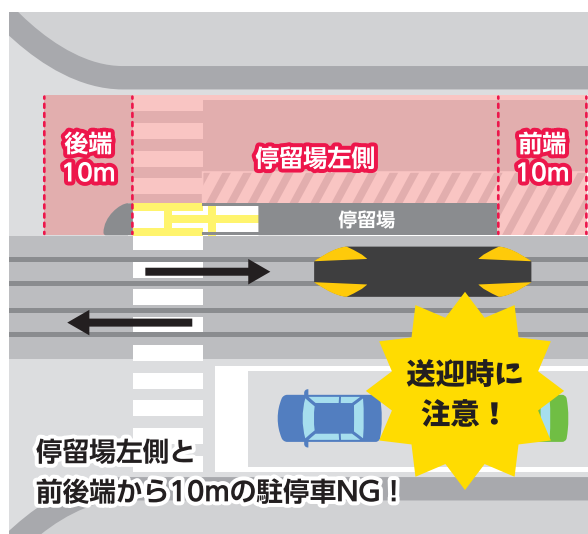

●接近表示器は平石・清原エリアを中心に16箇所あります

歩行者や自転車が軌道敷内を渡るときは

- ●立ち止まらない ●スリップに注意
- ●交通島にぶつからないよう注意
- ●ななめに渡らない
  (ベビーカーなどの車輪が溝にはまってしまう。)

LRTは非常ブレーキをかけてもすぐには止まれません。

ドライバーや歩行者がまわりをよく見て、
十分に注意しましょう。

JAF MateOnline

監修 JAF栃木支部 ☎028-659-3231 宇都宮市今宮2-4-6 栃木県自動車会館内

あなたのカーライフとともに

JAF

JAF栃木支部 宇都宮市今宮2-4-6 栃木県自動車会館内

ご入会は、お近くの自動車販売店(JAF取扱窓口)またはJAFホームページへ

garage ABBEY ROAD

新車・中古車販売(輸入車・国産車)
車検・整備・メンテナンス

tel.028-661-1969
宇都宮市陽東5丁目13-26
abbeyroad@ia9.itkeeper.ne.jp

株式会社 サンプラン

22世紀に夢を!!

不動産のごとなら
「あっ、サンプラン」に!!

↓↓↓↓↓↓↓↓↓↓↓↓↓↓↓↓

土地/戸建/マンション/アパート等の
売買・買取り・仲介・相続・レンタルBOX賃貸

サンプランは創業20周年を迎えました♪
女性スタッフ中心の、笑顔で明るい会社です♪

宇都宮市東宿郷 5-3-9-105
フリーダイヤル: 0120-088-864
mail: sun@sunplan.info
水曜定休

物件多数掲載♪