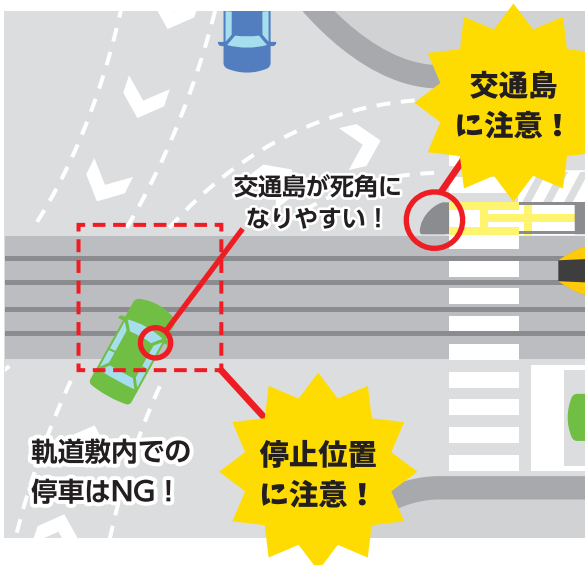

第2段

芳賀・宇都宮LRTと走ろう!

クルマの 運転ルール編

LRTが開通したけど、クルマを運転するときのルールってあるの?

まずはじめに

クルマとLRTの信号表示は?

LRT用

クルマ➡とLRT⬆は同時に出ることはありません

※「芳賀工業団地管理センター前」停留場は点灯パターンが他と異なります

軌道敷内は走行・停車NG!

- ただし、以下の場合、軌道敷内を通行することができます。
 - ・左右折・直進・Uターンのために横切るとき
 - ・危険防止のためやむを得ない時

クルマのサイドミラーも確認しながら
走行するとドキッとしないうかも

停留場へ出入りする

歩行者(LRTの利用者)に注意!

歩行者は青信号時に横断歩道から停留場に入れます。

信号機のない横断箇所には 接近表示器があります

事故の可能性のある例

●接近表示器は平石・清原エリアを中心に16箇所あります

歩行者や自転車が軌道敷内を渡るときは

- 立ち止まらない ●スリップに注意
- 交通島にぶつからないよう注意
- ななめに渡らない
(ベビーカーなどの車輪が溝にはまってしまう。)

LRTは非常ブレーキをかけてもすぐには止まれません。

ドライバーや歩行者がまわりをよく見て、
十分に注意しましょう。