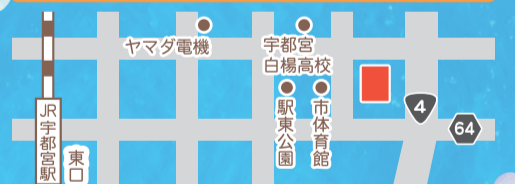

ランチの「Pastaセット(前菜、フォカッチャ、本日のドルチェ、ドリンク付・1,650円)」※PastaメニューはInstagramで常時更新中♪

第10回 マロニエプラザ感謝祭

第5回 とちぎプロスポーツまつり

第2回 とちぎの子育て笑顔に! ママパパキッズフェスタ

2023 8/19 (土) 10:00~15:00 入場無料

場所: マロニエプラザ

JR宇都宮駅東口から徒歩約15分

《公共交通機関ご利用のお願い》
交通渋滞が予想されますので、ご協力をお願い致します。