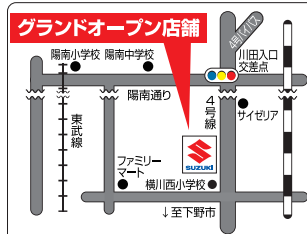

株式会社スズキ自販栃木
スズキアリーナ宇都宮
住所 宇都宮市上横田町799
電話番号 028-658-1461
営業時間 10:00~18:30
※サービス(整備)受付10:00~18:00

ご来場いただいたお子様に

風船&お菓子 詰め合わせプレゼント
※お一人様おひとり限りとなります。 ※画像はイメージです。 ※数に限りがございます。 ※なくなり次第終了となりますので、あらかじめご了承ください。

査定・見積りいただいた方に

スズキ瓦 せんべい プレゼント
※お一人様おひとり限りとなります。 ※画像はイメージです。 ※数に限りがございます。 ※なくなり次第終了となりますので、あらかじめご了承ください。

車検を予約いただいた方に

防災セット プレゼント
対象:2023年12月車検済まで
※お一人様おひとり限りとなります。 ※写真イメージです。 ※車検付きメンテナンスパック加入ユーザーにのみご用意しております。