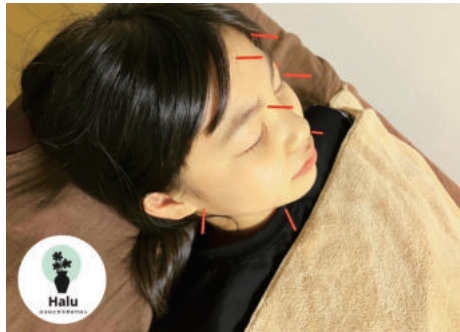

☒ 日光市日光山内2287
☎ 10:00~17:00(4-11月)
10:00~16:00(12-3月)
☎ 不定休

猫をさがしています

メス8歳 首輪なし 猫名前:スカイ

3月15日に、宇都宮市宮原1丁目、迷子になりました。

大切な家族ですので、諦めずに、広範囲で、探しています。見かけた方、保護して下さった方は、お手数ではございますが、ご連絡をお願いいたします。

どうかお力をお貸しください。

野崎 朝美
☎080-2243-4466

Halu鍼灸院 (ハル)

美容鍼の力で肌の時間を巻き戻す

宇都宮駅西口徒歩10分、美容鍼・慢性痛・癒しが専門の鍼灸院がOPEN★3年のマスク生活で出来たシワたるみ等を改善しませんか? 6月末日まで15分延長無料のサービスを実施中♪お子様連れも歓迎!

Halu鍼灸院 (ハル)
☎070-8371-7143

☒ 宇都宮市南大通り1-3-23
ツツオニクガーデン宇都宮駅前405
☎ 11:00~20:00
(最終受付 19:00)
☎ 木曜