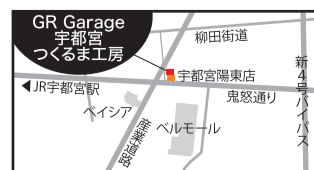

ミニ四駆売ってます!
各種パーツも揃っています

ラジコンサーキット

ラジコンのパーツ売ってます!
自分好みにカスタマイズ!

遊びに来てね! 無料開放してます!

GR Garage宇都宮つくるま工房
スタッフ監修のコース

トヨタカローラ栃木 住所/宇都宮市陽東5-8-24 TEL/028-612-3055

GR Garage 宇都宮つくるま工房

◀ GR Garage 宇都宮つくるま工房のホームページはこちら