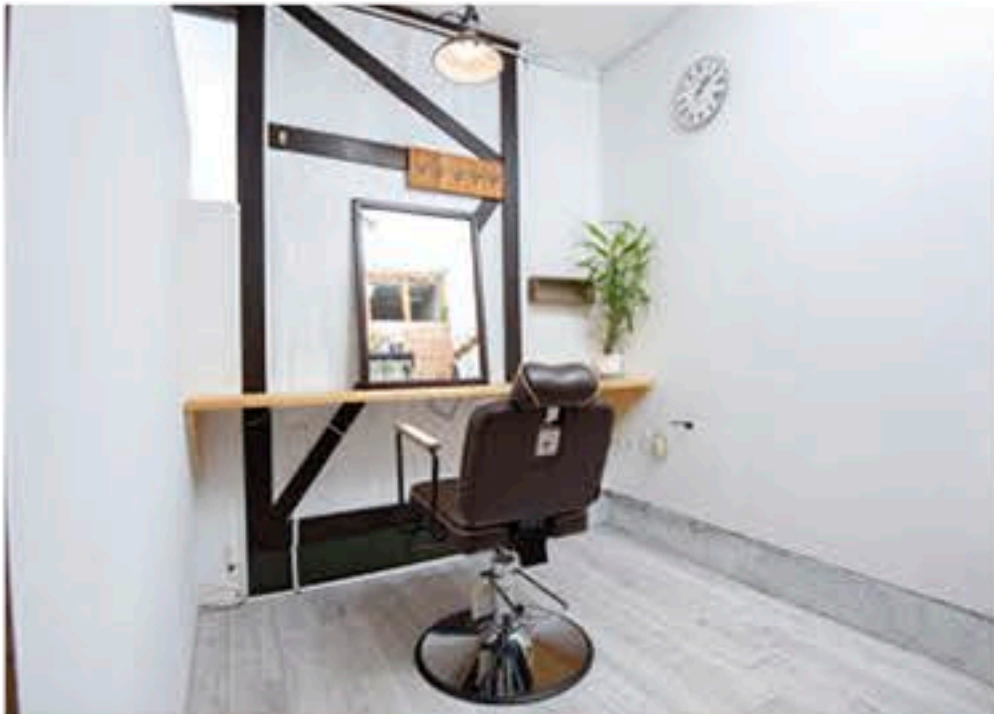

## Room3117

今の頭皮の状態に合わせて自分のペース、  
予算で始められる

【育毛コース】と【発毛コース】が登場! 状態や予算に合わせてコースをお選びいただけるようになりました。新設の育毛コースは12,000円〜と、これまで価格で躊躇していた方も必見のコースです。発毛コースも、より低価格の新プランをご用意。従来は30万円程度からでしたが、118,800円の新プランを新設しました! Room3117は美容室なので通いやすい♪まずは、カウンセリングと育毛・発毛体験を受けてみませんか? ご予約はHP内LINEから!