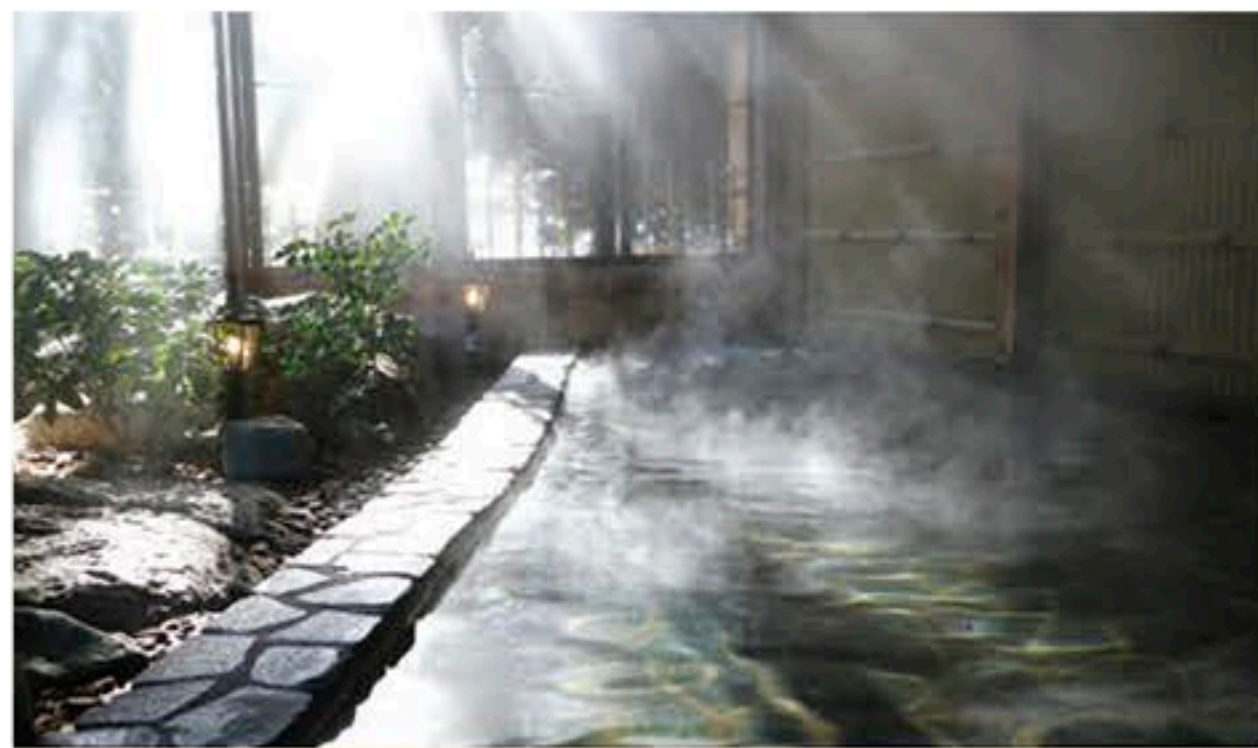

中学生以上600円、小学生まで300円、小学生未満無料、個室2,500円(90分/1室大人3名まで利用可)

100%源泉かけ流しの温泉でほっこり♪

「さくら温泉」は100%源泉かけ流しの日帰り天然温泉。小さいながらも石庭を配した屋根付きの半露天風呂は、地下1,500mから毎分300ℓ湧き出る源泉がこんこんと溢れ出す、なんとも気持ちの良い温泉です。無色透明でわずかにとろみを感じる泉質は、「ナトリウム・カルシウム・一硫酸塩温泉」で体の芯からポカポカに温まると評判です。家族でゆっくり寛ぎたい方には、別館に5室ある個室温泉がおすすめ！

さらに温泉を取り巻く12,000㎡の敷地には、芝生が広がり四季折々の木々が彩りを添えています。特に春は250本の桜の開花を楽しみに訪れる人も多いそう。静かにのんびりしたいお花見に最適です。

さくら温泉

〒宇都宮市新里町1113 ☎028-666-8998
営業 平日10:00~21:00/土日祝9:00~21:00
※最終受付(大浴場20:20、個室19:00まで)
休 第1・3水曜 P 80台
HP http://sakura-onsen.com