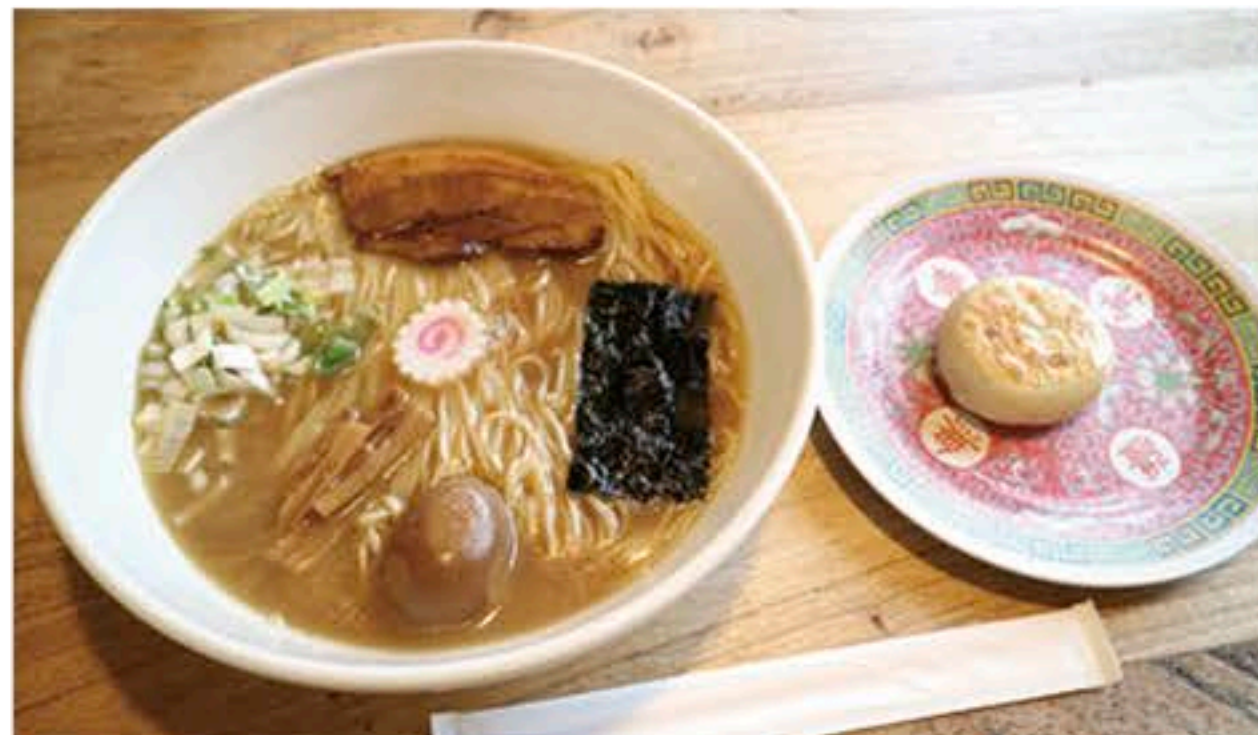

左:「バカうまラーメン(大980円、中930円・画像は大)」と「チェンビン(1個280円)」
右:お店の隣には花の季特製ラーメンや餃子が購入できる直売所!

花の季といたらコレ!「バカうまラーメン」

新里街道を進んでいくと最初に迎えてくれるお店が創業30年以上になる老舗ラーメン店「自然派ラーメン花の季本店」。自家製麺に使う小麦をはじめ葱や多くの野菜も自家菜園で育てている同店。素材を通して人の温もりを感じられるお店です。

花の季の看板メニューといえば「バカうまラーメン」。豚骨と魚介系のWスープが特徴の「和風とんこつしょうゆ味」で濃厚なのにスッキリ。出汁の風味を感じる豊かな味わいが幅広い世代に人気です。サイドメニューにはお肉好きにはたまらない肉汁たっぷりの熱々「チェンビン」もおすすめ!さらに、定休日を利用した月・火曜限定のカレー屋さん「Curryの季」も人気上昇中!

自然派ラーメン 花の季本店

〒宇都宮市新里町1606-13 ☎028-665-5517
営業 水~土曜11:00~20:30 日曜11:00~20:00
休 月・火曜 席 44席 P 40台
HP http://shizenhahananoki.com

温泉も食事もスイーツも♪

新里町

NISSATOMACHI

Mia de
まちあるき

オススメ

車で30分ほど! プチ旅行気分を満喫!

宇都宮の中心から車で30分足らずで行ける新里町。日光の山々を背景に、豊かな自然と地元の食材を生かし、町に個性的な彩りを添えているお店を紹介しします。