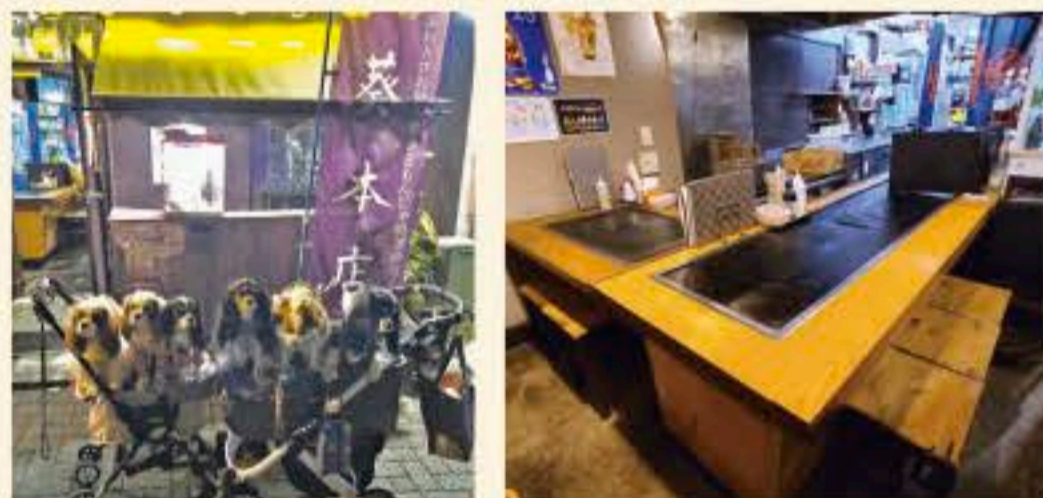

お散歩帰りにふらりや、犬好き仲間が集まるのも、ぜひ!

わんこと一緒にお出かけ♪

WANKO TO ODEKAKE

Mia de まちあるき

オススメ

ほかほか陽気に誘われて、わんこと一緒にいつもとはちょっと違ったところにお出かけしてみようかな…。なんて思っている飼い主さんや、わんこが大好き! という人にもオススメのお店を紹介します。

※お店ごとのルールやマナーについて、詳しくは直接各店舗にお問い合わせください。
※3月取材時の店舗情報を掲載しております。
※新型コロナウイルス感染症の状況により、内容が変更される場合があります。営業時間等の詳細は各店舗にご確認ください。
※紙面上の価格はすべて税込で統一しています。