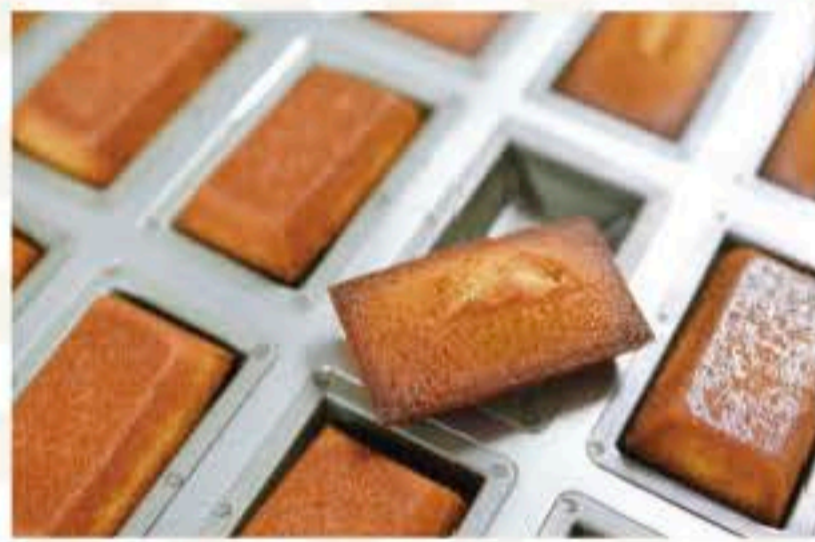

「ケンボナシのはちみつ」を使用しているオトワのフィナンシェ（1個248円）

こちらのフィナンシェは、こだわりの地元産はちみつや卵を使用し、バターとアーモンドの香りたっぷりにカリッと焼き上げた逸品！袋詰めものは日持ちがいいのでギフトとしておすすめですが、自分用にはぜひ、ガラスケースの中のものどうぞ。焼き立てならではの「外側はカリッ、中はフワッ」を体感したら、「オトワのフィナンシェ」のとりこになること間違いなしです！