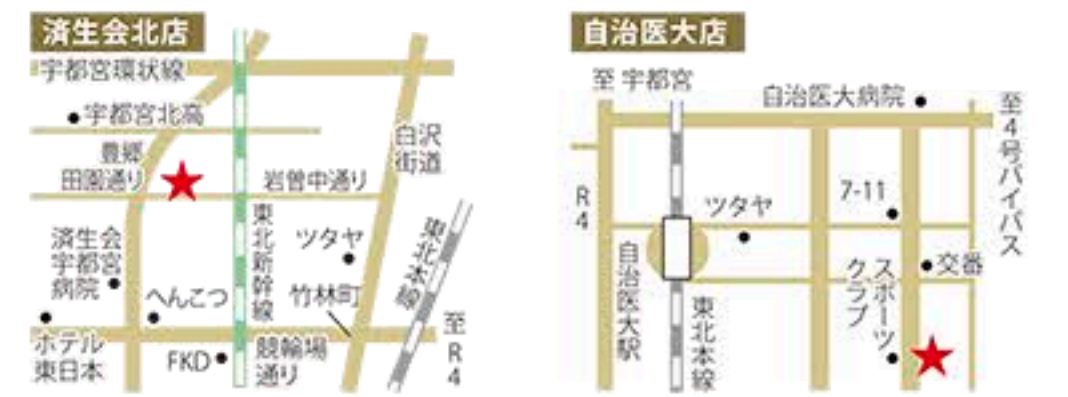

栃木ダイレクトコミュニケーションズ株式会社
宇都宮市昭和1-8-11 下野新聞社内 Tel.028-688-7850
<https://www.tochigi-dc.co.jp>

vol.89

タウン情報紙Mia(ミア)

おいしさと思いを届ける 大人のチョコレートバー

バレンタイン菓子を豊富にそろえる人気店「GrindelBerg」。数ある商品のなかでも、職人が丁寧に手作りするこだわりの「キャラメルチョコバー(1個300円)」は、個包装で箱入りタイプも用意されているので、ギフトにふさわしい一品です。クルミやハチミツ、バターがたっぷり詰まったキャラメルを、なめらかなクーベルチュールチョコレートで包み、アクセントにピスタチオをトッピングした満足度の高い、贅沢な大人のチョコレートバー。春までの季節限定商品となるので、どうぞお見逃しなく。

欧風菓子
GrindelBerg
—グリンデルベルグ—

〈済生会北店〉
住 宇都宮市岩曾町743-1
☎ 028-678-2551
営 10:00~19:00
休 不定休 P 20台

〈自治医大店〉
住 下野市緑3-13-12
☎ 0285-44-8560
営 10:00~19:00
休 不定休 P 10台

「Miaを見て」と声掛けし
「キャラメルチョコバー(7個入り2,150円)」以上、
お買い上げの方に「クッキー」を1枚プレゼント
(有効期間 2023年2月28日)

Present

Rental Space & Print Service & Café

カフェインクブルー
Produced by 井上総合印刷

オリオンスクエア 東側
青い扉が目印です!
〒320-0802 栃木県宇都宮市江野町9-8
☎028-688-8501
営業時間: 10:30~18:30
定休日: 月曜日(祝日の場合は翌日)

新型シエンタを 好きな色にぬって、 オリジナルきんちゃくを作ろう!

シエンタ Z(ガソリン)
(1.5L・2WD・5人乗り)
車両本体価格 **252万円**(税込)
Photo: Z(ガソリン・5人乗り)。アーバンカーキ(6X3)