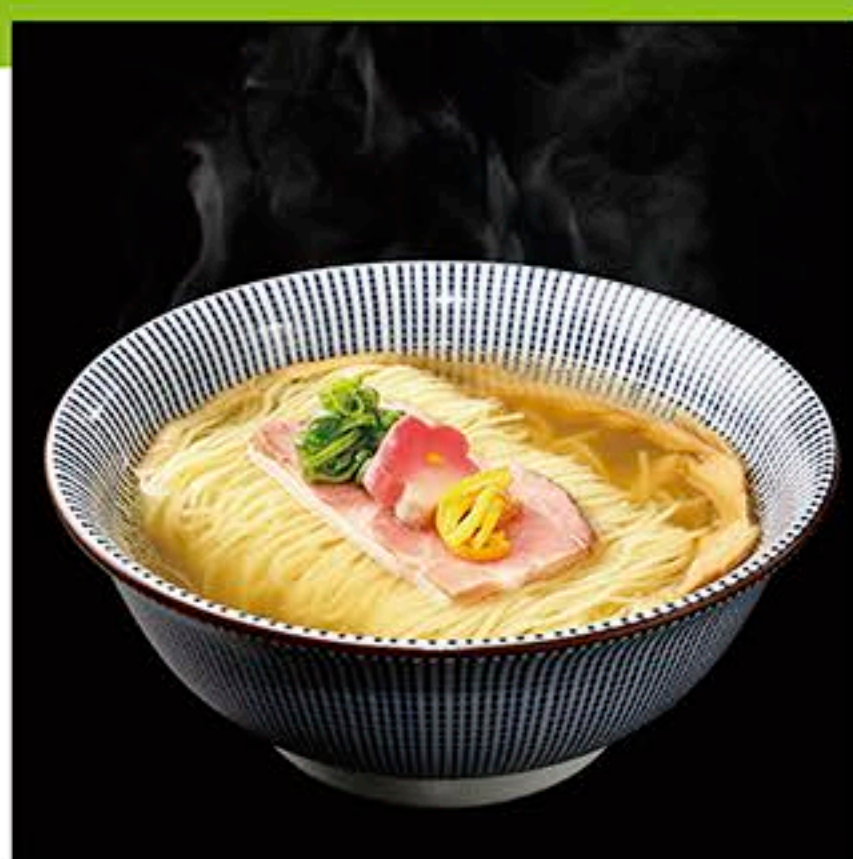

NEW OPEN!

鯛塩そば灯花

タイシオンバ トウカ

宇和島直送の真鯛を使用した「鯛塩らあ麺」「こだわり胡麻鯛茶漬け」

- 宇都宮市駅前通り1-4-6 トナリエ宇都宮1F
- 028-678-5765
- 11:00~23:00(L.O.22:30)
- 無休
- トナリエ宇都宮立体的駐車場

「鯛塩らあ麺(880円)」

「Miaを見た」でソフトドリンク1杯無料! 有効期限 2023年2月14日

Mia's work