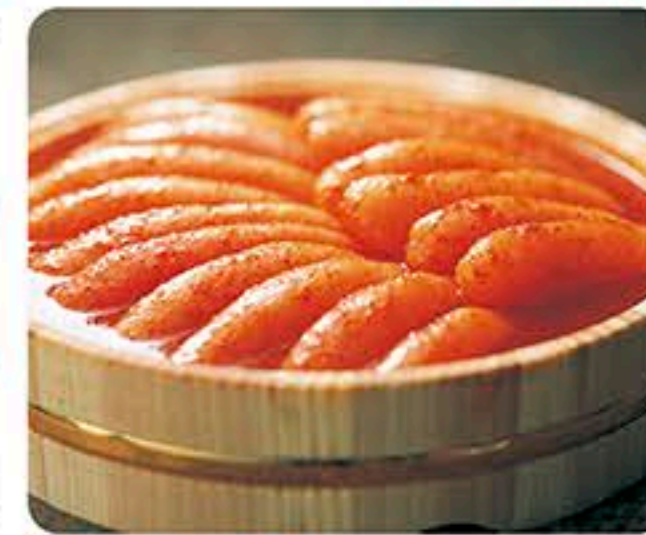

福岡/かねふく
①国内産辛子明太子 (100g)
税込1,404円