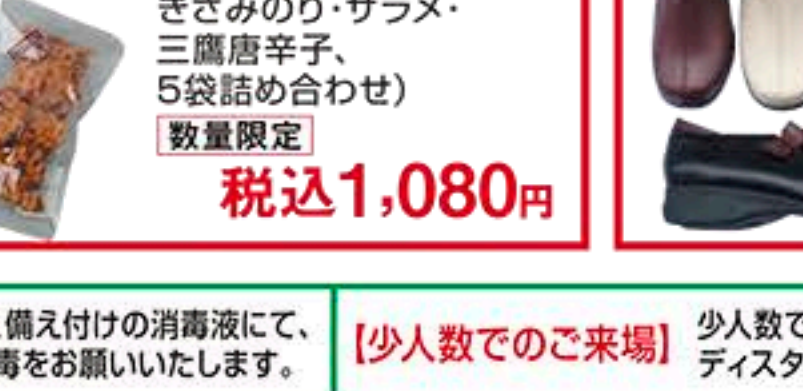

群馬/坂井養蜂場  
◎アカシア  
はちみつ  
(500g) 税込2,160円

沖縄/沖縄 御菓子御殿  
◎紅いもタルト  
(6個入、1箱) 税込880円

北海道/北海道かぶき者  
◎タコの唐揚げ  
(100g) 税込756円

栃木/ジャージー  
◎モウモウ  
◎ミルクティラミス  
(1個) 数量限定 税込480円

栃木/雷煎堂  
◎お楽しみ袋  
(正油・二度づけ・  
きざみのり・ザラメ・  
三鷹唐辛子、  
5袋詰め合わせ)  
数量限定 税込1,080円

東京/浅草コレクション  
◎浅草牛革  
ウォーキング(4E)  
(カラー: ブラウン・ベージュ・  
黒ワインコンビ、黒、  
22cm~25cm)  
20足限り 税込6,380円

ご来場の際のお願い 【検温のご協力】 検温にご協力ください。 【マスク着用】 会場へはマスク着用にてお越しください。着用していないお客様のご入場はお控えいただきます。 【手指の消毒】 ご来場時、備え付けの消毒液にて、手指の消毒をお願いいたします。 【少人数でのご来場】 少人数でのご来場と、ソーシャルディスタンスにご協力ください。 【物産展もレジ袋が有料です。マイバッグをご持参ください。