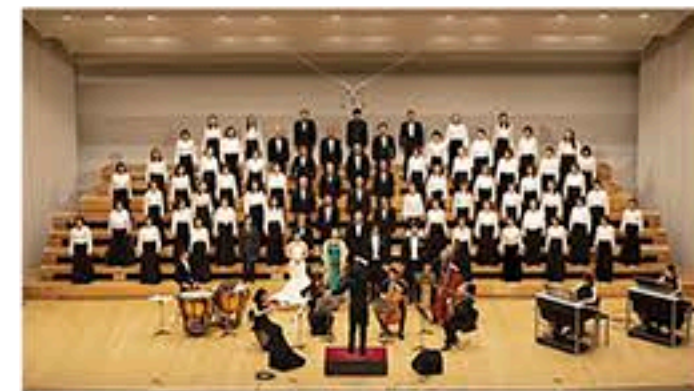

指揮：角田鋼亮／管弦楽：日本フィルハーモニー交響楽団／ソプラノ：富平安希子／メゾソプラノ：増田弥生／テノール：藤牧正充／バリトン：成田博之／合唱指揮：佐藤和男／合唱：宇都宮第九合唱団

チケット：宇都宮市文化会館プレイガイド／栃木県総合文化センタープレイガイド／チケットぴあ インフォメーション

「今年は3年ぶりに日本フィルハーモニー交響楽団との共演が実現することになり、この喜びと共に感動をお届けしたい一心で練習に励んでいます。私たちの歓喜の歌声を、どうぞお楽しみください」

問い合わせ：宇都宮第九合唱団事務局 utsunomiyabet9@gmail.com

食 ニラの茎の美味しい食べ方

栃木県は全国で上位を誇るニラの産地。餃子やニラそばなど、私たちに身近な食材であるニラは、栄養も豊富ですが、根元の茎も食べられることはご存じでしょうか。今回はニラ農家の桜井さんに、茎のレシピを教えてくださいました。