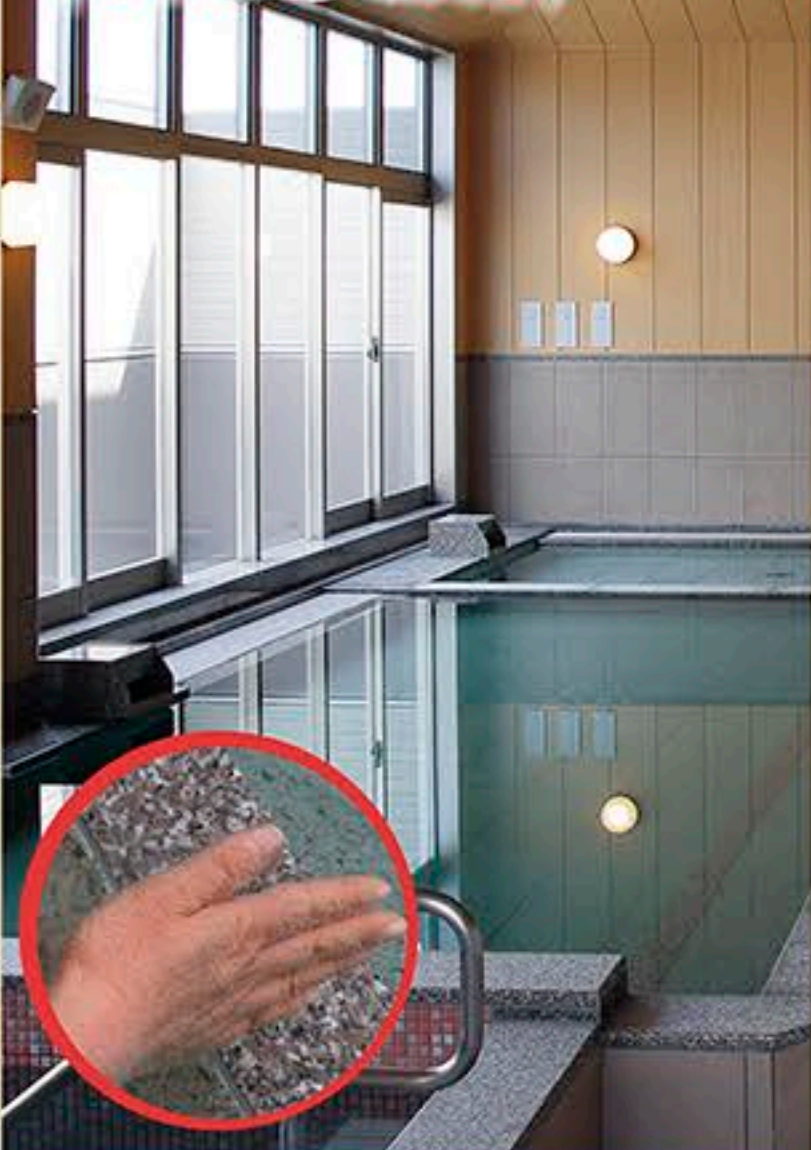

岩盤浴は

美肌効果

サラサラ汗でお肌しっとり
岩盤浴でじっくりと身体を温めると、通常の汗だけでなく、皮脂腺からも汗をかくことができます。このサラサラの汗をかくことで、天然の保湿クリームともいわれる皮脂膜が新しく作られ、美肌効果が期待できます。

岩盤浴の入り方

STEP 1 浴室で身体を洗い流しお風呂にゆっくり浸かり身体を十分に温めましょう。

STEP 2 更衣室で岩盤浴着に着替え、床敷きタオルを持って岩盤浴エリアへ。下着はつけなくてもOKですが、気になる方は汗をたくさんかきますので替えをご用意ください。

STEP 3 入室したら床敷きタオルを敷いて岩盤浴をお楽しみください。
※床敷きタオルはロゴ側を上にご使用ください。

STEP 4 水分補給の目安 1時間に500ml

STEP 5 ご利用中は水分を十分補給してください。自販機で冷たい水と常温(20°C±)の水を販売しておりますのでご利用ください。
なお、ココプララで販売しているペットボトルの水は岩盤浴の室内にも持ち込めます。

おすすめコース
1日に2~3セットがおすすめです。

01 うつぶせ 5分
02 あおむけ 10分
03 クールダウン 5分

高濃度炭酸泉

多彩なお風呂と憩いのスペース

シルクの湯 ジェットバス 人工温泉 露天風呂 替わり湯 露天風呂

アトリウムガーデン 中温サウナ 露天風呂エリア

BODY CARE ROOM 疲れたカラダをメンテナンス

素材を活かした旬なメニューをご用意。 **カフェ&グリル パレット**

今できる最先端・最大限の感染予防対策を実施しています。

抗ウイルスパネルの設置

- 岩盤浴室、リラクゼーションルームへ新たに設置した間仕切りスクリーンは、抗菌・抗ウイルス性能を持ったパネルを採用しています。

黙浴 マスク無会話禁止

料金	平日	休日(土日祝・特定日)
入浴+岩盤浴コース(レンタル岩盤浴衣、床敷きタオル付)	1,480円	1,580円
入浴コース	830円	930円
入浴コース(小学生)	480円	580円

2022年10月1日改定

- ご利用は小学生以上(岩盤浴は中学生以上)とさせていただきます。
- 岩盤浴は入館後、追加料金にてご利用いただけます。(平日・休日ともに650円)
- すべて税込料金となります。