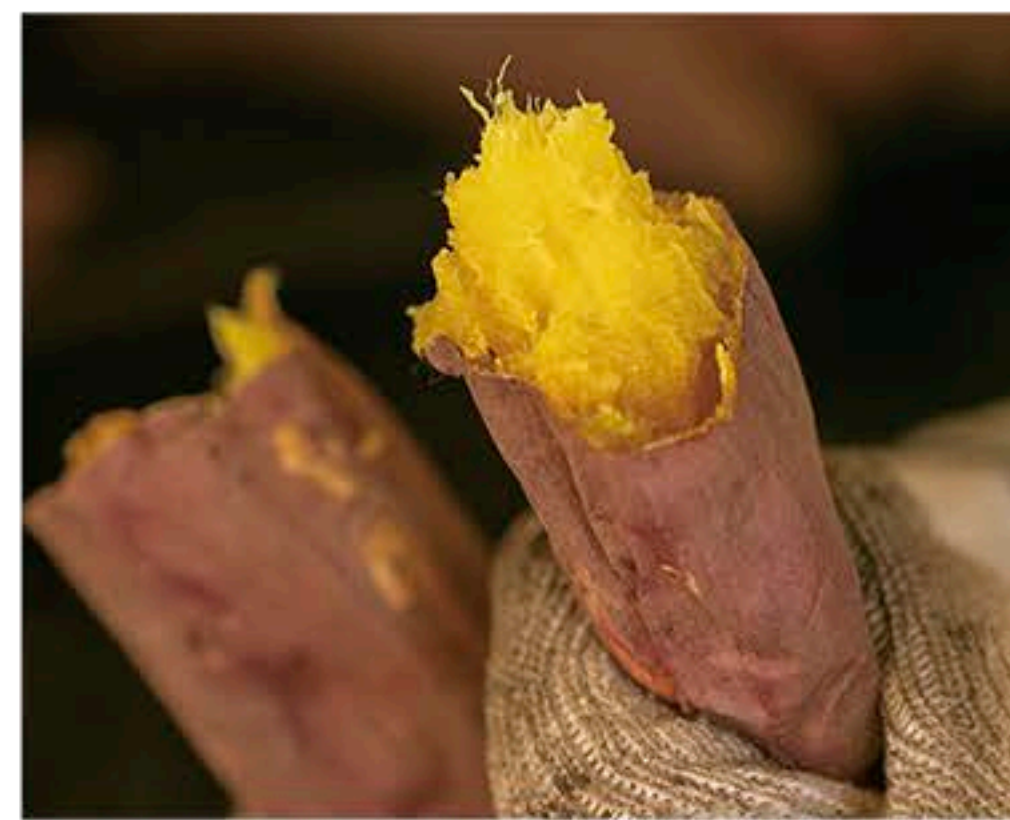

アベチャンファーム焼き芋・干し芋直売所
☎070-1183-8739

宇都宮市上横町528-1
☎平日 9:00~15:00
土日祝 9:00~17:00
☎不定休

輝く街のきらりリスト

おもしろきこともなき世をおもしろく
きものHAUS代表 萩原貴則さん

「きものHAUS」は、USED品ながらも上質な正絹のカジュアルきもの約1000点を、5,500円という価格で販売する、珍しいスタイルのきものセレクトショップ。代表を務める萩原貴則さんは、花魁60人が宇都宮の街中を練り歩くイベント「宮魁道中」の発起人でもあります。独自のアプローチできもの生活を楽しんでもらえるよう奮闘する、萩原さんを訪ねました。

一きもの世界に足を踏み入れたきっかけは?

「私が呉服おぎはらの長男として生まれたということもそうですが、母が営むような最高級品だけを扱う呉服屋だけではなく、次世代にきもの文化をつなげていくために、上質なきものを様々な世代の方が気軽にふれられる場も必要と感じたことです」

一きもの魅せ方でこだわっている点は?

「当店では、戦前のアンティーク物から現代の作家物まで幅広く、正絹の商品のみを厳選し仕入れています。本物のきものを5,500円という価格で販売することで、本来

のきもの価値をもたせながらも、日常に気軽にとりいれやすくなるよう心がけています。

きものHAUSのラインアップを喜んでくださるお客様も多く、10代の若い女性から、幅広い年代の方々に私の思いが通じてくれているようでありがたいです」

一「宮魁道中」についてはいかがですか?

「宇都宮市に遊郭があった歴史もふま

え、過酷な状況下の中

強く美しく生きた女性達に敬意を表し、この現代なりの花魁道中が表現できればと思います。花魁として参加される方も、見物の方も、心から楽しんでくださるのがうれしいですね。着物で宇都宮を盛り上げられればと思います」

「宮魁道中」11月6日(日)宇都宮オリオンスクエアにて
きものHAUS/宇都宮市松原3-5-16-2F ☎028-678-6586

Mia Column 「自分自身を高めるコツ」講座

第25回「自分の思考の癖に気付く」

皆さんはどんな癖を持っていますか? 今回はしぐさなどの癖でなく、「思考の癖」についてお話しします。

起きた出来事に関してどんな捉え方をしていますか? 物事がうまくいかず、「才能がない」と思い込む人もいれば、「うまくいかない方法が分かり成功に近づけた」と考える人もいます。

人は生きてきた環境や経験から、起きた出来事に対し自分なりの捉え方をします。それにより思考の癖ができて、日々の感情や行動にも影響します。起きた出来事に対し「どんな捉え方をしたのだろう」と考えると、思考の癖に気づくこともつながります。

NLP上級プロフェッショナルコーチ 坂田晃一

調和のとれた、住みよい街

UTSUNOMIYA & KANUMA AREA

無限開発 厳選 不動産情報

新築戸建て 土地

宇都宮市宝木町2丁目

新規分譲地内の南道路整形地、
宮環までのアクセス良好。

周辺商業施設充実の利便性の高い
オール電化新築建物。

Life Information ■ 御殿山クリニック 650m
■ 宝木小学校 ..... 1,000m ■ ローソン 宝木2丁目店 300m
■ 宝木中学校 ..... 1,500m ■ ヨークベニマル細谷店 1,300m

販売価格 **2,920**万円 (税込)

間取り **3LDK** 建物面積 **30.05**坪 (99.36㎡)

シューズクローク・ウォークイン
クローゼットで収納充実!