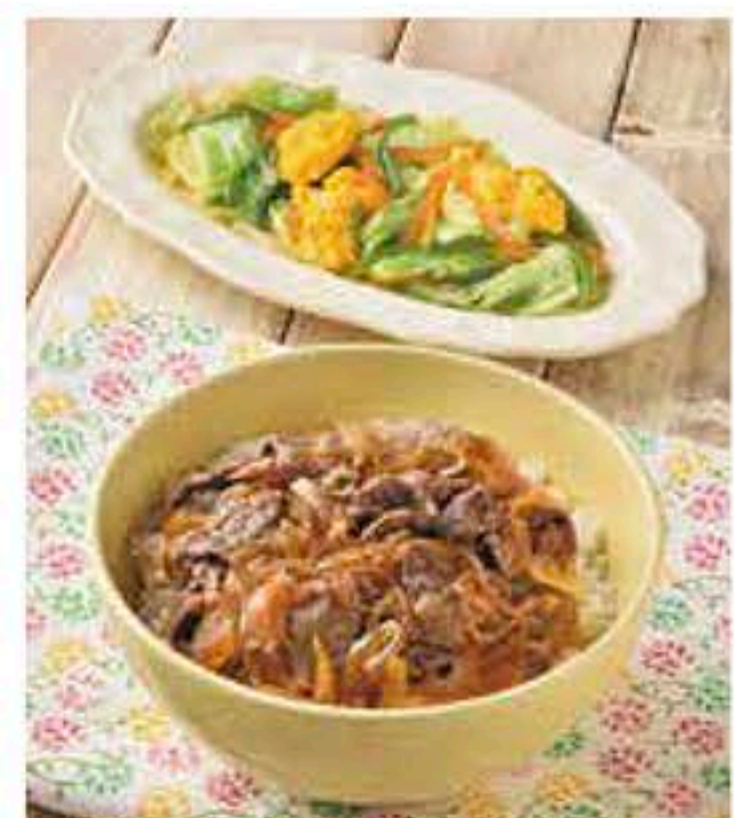

ふんわりたまご炒め

- 卵 2個
- 塩、こしょう ..... 少々
- B 油 大2/3
- キャベツ 150g
- ピーマン 1個
- 人参 30g
- C 油 小2/3
- D しょうゆ 大2/3
- D 塩、粗びき黒こしょう ..... 少々