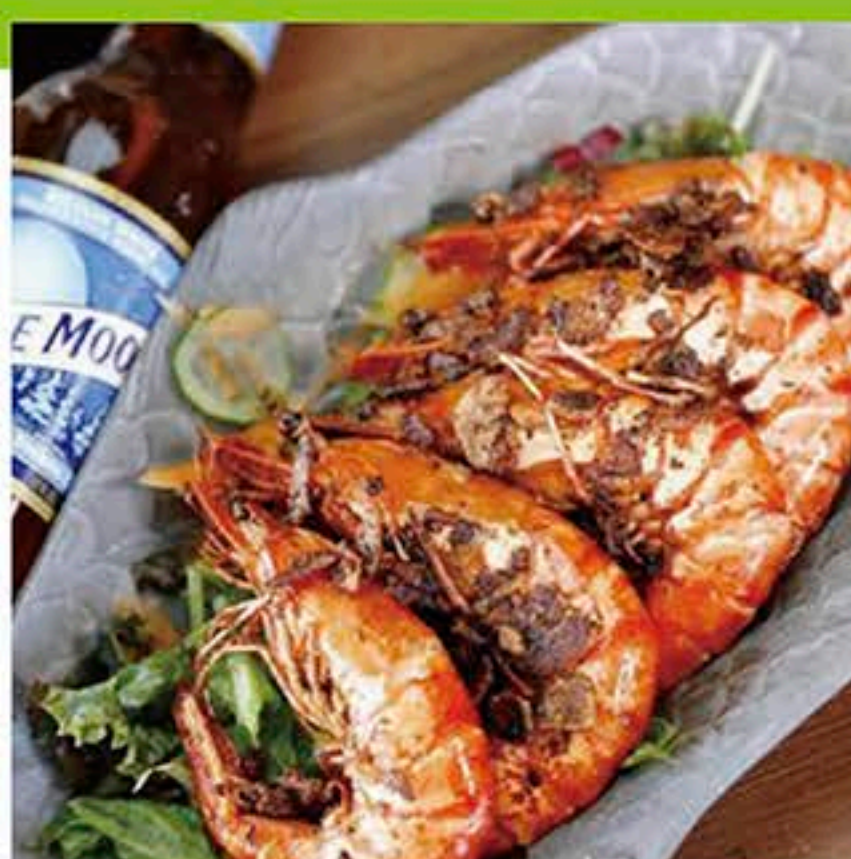

「ガーリックシュリンプ(1,380円)」

「Miaを見た」で会計10%off! 有効期限 2022年9月6日

NEW OPEN!

豚骨専科 田丸家

トンコツセンカ タマルヤ
宇都宮初の泡系豚骨ラーメン
UberEATSでお家でも楽しめます!

宇都宮市小幡2-7-5
☎028-680-4369
11:30～14:30(L.O.14:00)
17:30～20:00(L.O.19:30)
休 火曜ディナー
P 12台