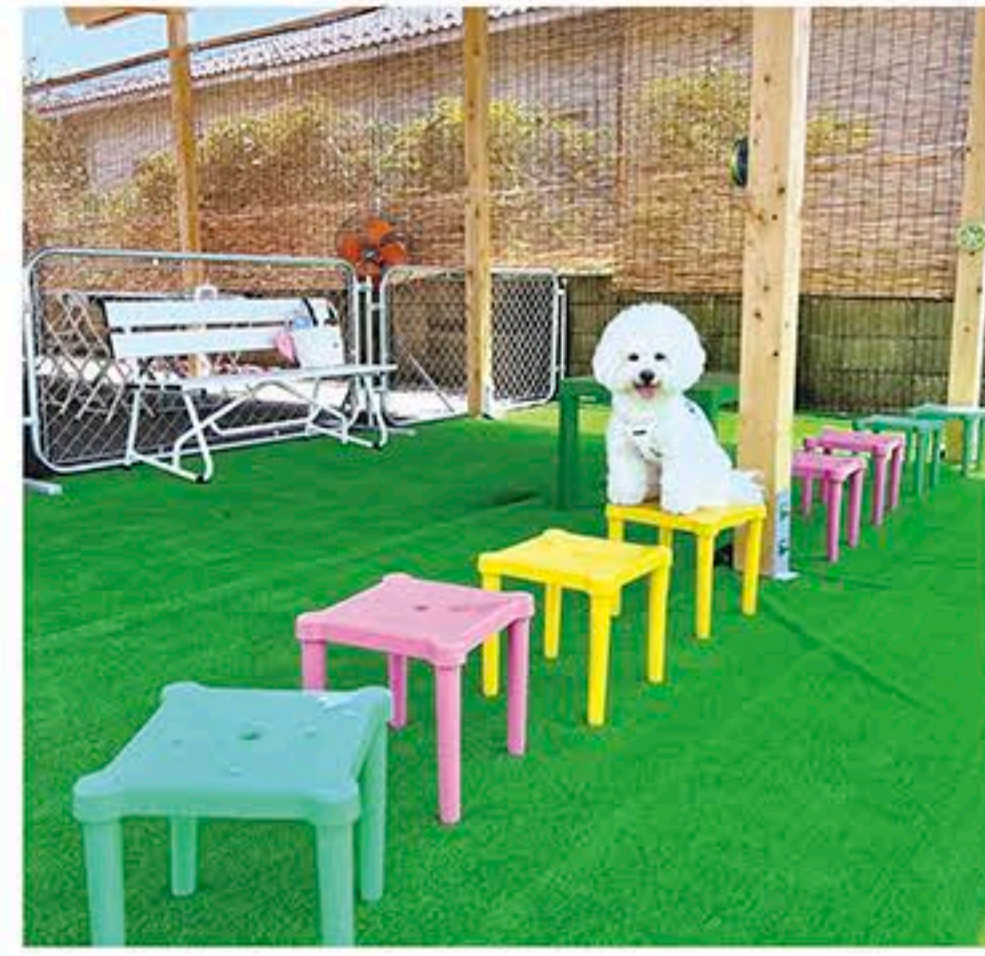

ペットと過ごす大切な時間

コロナ禍での生活で、ペットは「より愛おしい存在」であることを再確認された方は多いのではないのでしょうか。

日頃のペットへの感謝を込めて、ペットと暮らす方、動物に癒しを求める方に、より大切な時間を過ごすためのサービスを提供されている Mia おすすめ！をご紹介します。

Pig Berry (ピッグベリー)

日光天然かき氷でワンちゃんと涼める50席の広々テラス席♪

屋外カフェスペースに無料ドッグランを併設。夏はフルーツたっぷりのパフェとシェイク、9月からは錦糸モンブランがオススメ！