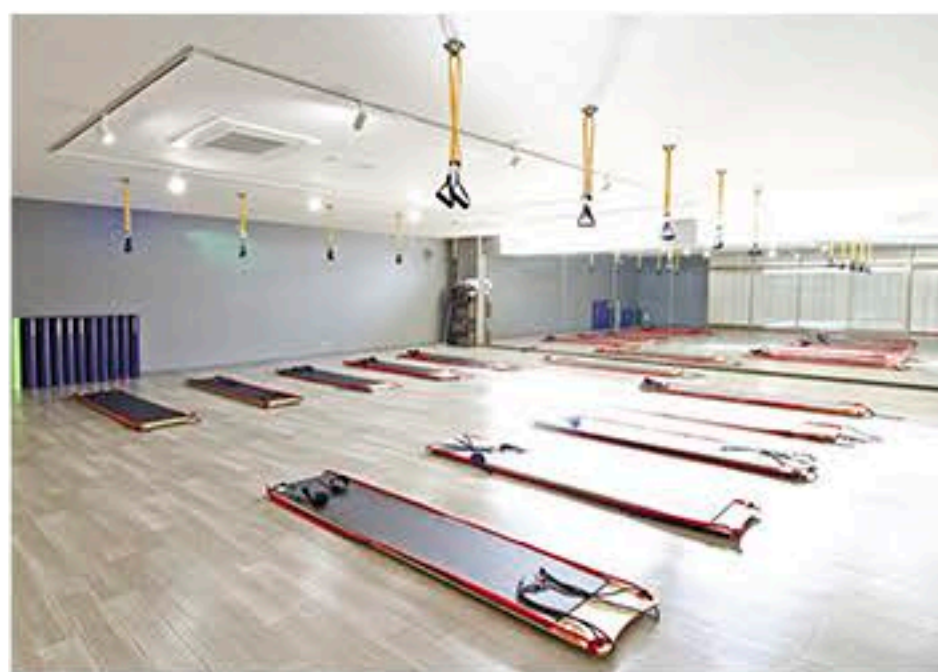

習 家族で気軽に通えるレッススタジオ

ピラティスやヨガ、話題のエクササイズ「ダヴィンチ・ボード」、「エアリアルヨガ」など、レベルや年齢に対応した多種多様なレッスンを行っている「レッススタジオラピス」。キッズからシニアまで対応した充実のレッスンが好評で、親子やご家族で利用される方も多数。自分磨きや健康づくりに、おすすめのスポットです。

「レッススタジオラピス」

●レッスン内容

- 初心者・シニアピラティス／60分
(ピラティスを始めたばかりの方や基本をしっかりと学びたい方におすすめのクラス)
- 流美身／60分
(カラーゲンスタジオ専用プログラム。セルフマッサージとエクササイズで身体を整えます)
- 骨盤調整エアリアルヨガ／60分
(布を使いながら骨盤や股関節回りをほぐします)
- ダヴィンチボディボード／45分
(ヨガ・ピラティス・有酸素の要素取り入れつつ、チューブを使って短時間で効果的にシェイプアップしていくクラス)
- ミニボードサーキット／60分
(ミニボードと簡単な有酸素運動を交互に行いダイエット、代謝アップ、筋力トレーニング)
- BODY COMBAT／45分
(空手、ボクシング、テコンドーなど様々は格闘技を取り入れたワークアウト) 他、多数のレッスン有り。