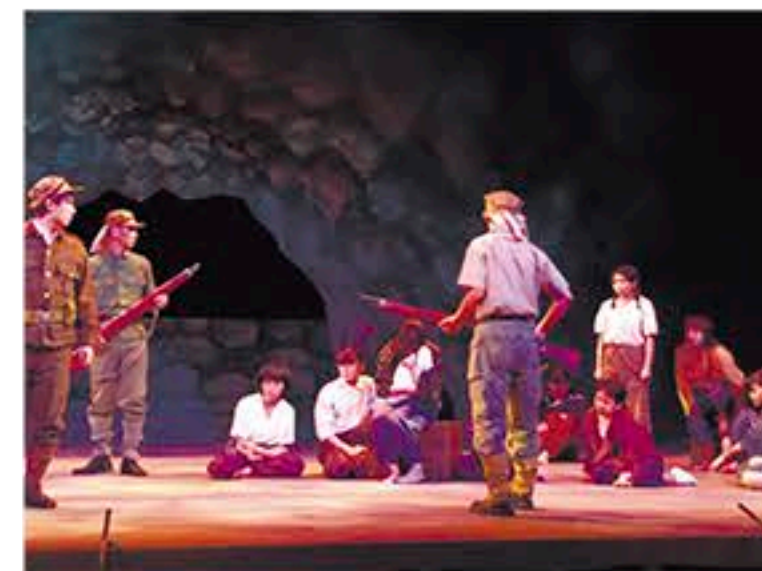

「沖縄復帰50周年 平和祈念公演」

●開催日時・場所・入場料
8月8日(月) 開演14:00(開場13:30)
宇都宮市文化会館小ホール(宇都宮市明保野町7-66) 全席自由：2,000円

●イベント内容

<平和基調講演> 「沖縄復帰と今～荒井退造が救った命から考える～」
講師：南信乃介さん(那覇市繁多川公民館館長)

<第1部 舞台演劇>

荒井と当時の島田叡沖縄県知事を筆頭に、戦時下の県民疎開により20万人以上の命を救ったと語り継がれる「島守」たちの姿を描いた舞台「島守のうた～あしたの天気にしておくれ～」。沖縄からの出演者に加え、荒井の母校・宇都宮高演劇部員、宇都宮アート&スポーツ専門学校生徒ら本県関係者も多く出演し迫真の演技を披露します。