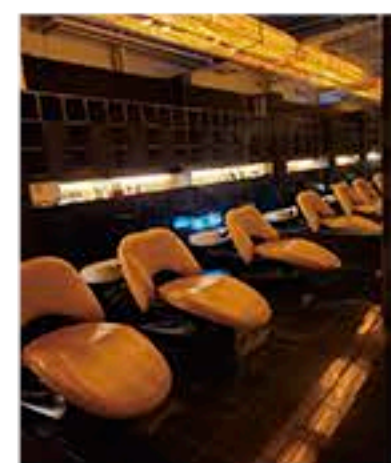

R-HEARTS (アールハーツ) 北一の沢店

当店はヘッドスパ有資格者多数在籍のサロンです。
全てはおお客様の喜びのために。

【ご新規の方】縮毛矯正+カット
¥12,000 → ¥7,900

●ご予約orご来店時にご提示ください
●他クーポンとの併用不可
2022.12.31

【ご新規の方】カット+カラー
¥10,500 → ¥6,500

●ご予約orご来店時にご提示ください
●他クーポンとの併用不可
2022.12.31