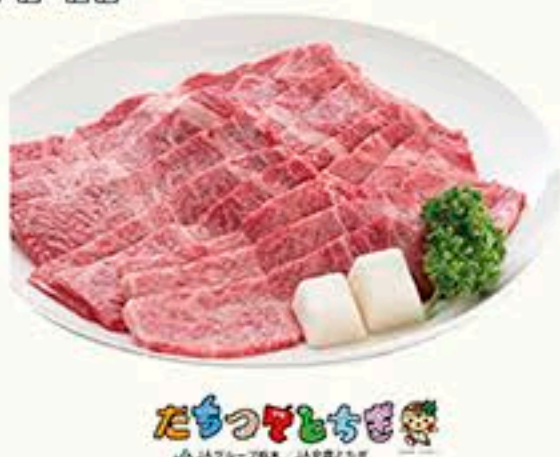

ません。駐車場もあるので訪れやすい場所
ですが、各自がマナーを守って自然を味わ
い、いつまでもこの豊かな景色を保てるよ
うにしたいものです。

鶴田沼緑地 宇都宮市鶴田町1594-5

Mia 読者プレゼント!!

応募締切 7月19日(火) 必着

5名様 とちぎ和牛肩ロース 焼き肉用 (400g)

今年の夏は、豪華に「とちぎ和牛」の焼肉やバーベキューはいかがでしょうか。「とちぎ和牛」は、栃木県が誇るトップブランド牛です。「とちぎ和牛」は、「とちぎ和牛取扱指定店」で購入できる他、インターネット通販サイト「JAタウンとちぎ新鮮倉庫」でも絶賛販売中です。また、「とちぎ和牛提供店」で食べることができます。

提供：JAふれあい食材 / JA全農

5名様 JAふれあい食材 おすすめ食材セット

主に夕食の食材や生活に欠かせない食品等を中心に、県内津々浦々へ30年間お届けしている「JAふれあい食材」から「おすすめ食材セット」を5名様にプレゼント致します。

*セットの内容はおまかせとなります。

提供：JAふれあい食材 / JA全農

10組 20名様 那須野が原公園ファミリープール 入場ご招待券

県北最大級の広さを誇る那須野が原公園ファミリープールは、大迫力の全長79mと65mの「ウォータースライダー」や、ボートを浮かべてのんびりできる「流水プール」のほか、幼児用・子ども用プールも充実しています。那須野が原の大自然に囲まれる公園内には天然温泉付きのキャンプ場やアスレチックもあり、一日中夏休みを満喫できます。