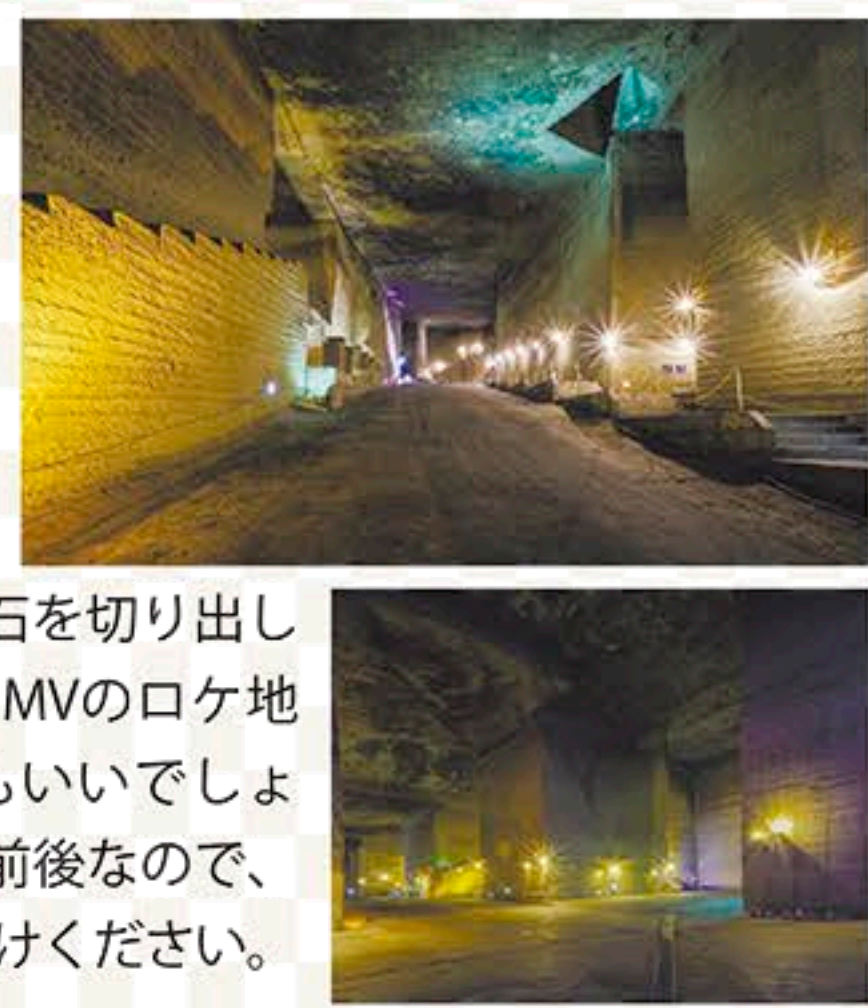

常識なんだとか。さらにゆみさんが伝授してくれたのは、リンパを流してフェイスラインとデコルテを整えるオイルマッサージ。「お風呂上がりや朝の化粧前に毎日続けてね」…キレイは1日にして成らないかあ。

新店オープン
キャンペーン告知
などに

Miaの
初回限定
折込チラシ

B4サイズまで 1枚あたり 3.0円 (税別) (税込3.3円)
定価 3.8円 (税込4.18円)

B3サイズまで 1枚あたり 4.0円 (税別) (税込4.4円)
定価 4.7円 (税込5.17円)

大谷と大谷石と人の歴史を肌で感じられる「大谷資料館」。ヒンヤリとした空気をまといながら階段を降りると、そこは地下と思えぬ大空間「採掘場跡地」が広がります。ライティングで浮かび上がる光景は、さながら地下神殿のよう。石肌を見ていると手掘りや機械掘りの違いも感じられ、石工達が石を切り出していた姿を想像できます。多くの映画やMVのロケ地にもなっており、それを思い重ねるのもいいでしょう。階段も多く、地下では真夏でも14℃前後なので、羽織るものを持って歩きやすい靴でお出かけください。

大谷資料館 宇都宮市大谷町909 ☎028-652-1232
http://www.oya909.co.jp/
入館料 大人800円 小人400円 (団体料金あり)

編集部オススメの逸品!!

Rock Berryなつおとめ柚子CITRUSジャム150g 1,700円 (税込)

大谷石採掘場跡地の地下冷水エネルギーを利用して作られている「大谷夏いちご」のなつおとめ。宇都宮産ブランド品種となっている床井柚子園の「宮ゆず」。このふたつがコラボしてできたジャムは、いちごの甘みにゆずの酸味や香りがプラスされた爽やかな逸品です。新たな宇都宮ギフトとしておすすめ!