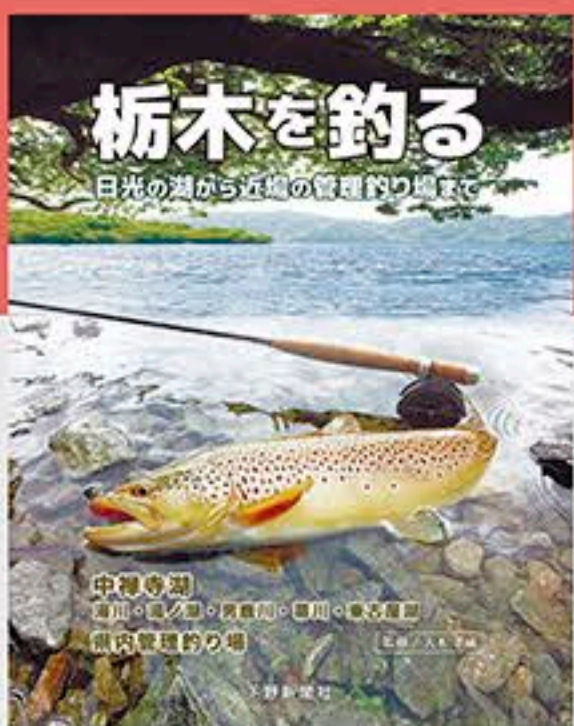

レシピ提供: YOSHIKEI ヨシケイ栃木フーズ

とちぎ花ハイキング 花を楽しむ全70コース

栃木県内の花の名所がズラリ70コース。花めぐりはこの1冊から。

小杉国夫 著

定価 1,650円 A5判・並製・136頁・オールカラー ISBN978-4-88286-569-8

とちぎの絶景

春夏秋冬で様々な表情を見せてくれるとちぎの絶景77カ所を厳選。身近な絶景をぜひ!

小杉国夫 著

定価 1,650円 A5判・並製・176頁・オールカラー ISBN978-4-88286-733-3

栃木を釣る 栃日光の湖から近場の管理釣り場まで

釣りを始めたばかりの入門者から上級者まで楽しめる、栃木県の釣りガイドの決定版!

大木 孝威 監修 / 下野新聞社 編集

定価 2,200円

21.6 x 27.5 cm・並製・160頁・オールカラー ISBN978-4-88286-819-4

しもつけの御朱印 栃木県内社寺巡礼