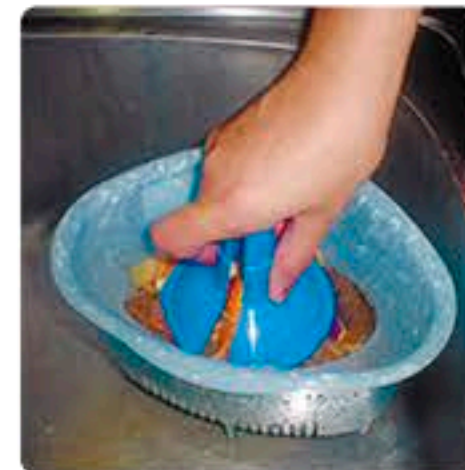

②フードエリア

身体に優しいヘルシーなものから、スパイスをふんだんに使用した代謝をあげてくれる料理を提供する、人気のキッチンカーが集結。健康のベースとなる、おいしい料理やドリンクを味わえます。

③マルシェエリア

県内外で活躍している手作り作家さんの小物や菓子、さらにアロマオイルや美容グッズなども販売。お気に入りのアイテムと出会えます。

そのほか、ヨガやマッサージ、チアダンスの参加型イベントや「Mrs.ジャパン 栃木大会」ファイナリストによるドレスウォーキングも。健康と美容の出会いあふれるイベントです。

水切り器を三角コーナーに押し付けたり、水切りネットを絞るだけで水分カット。

③食品ロスを削減

- ・食材は使い切れる分だけ購入する。
- ・食材は無駄なく使い、冷凍保存を活用する。
- ・料理は食べきり、もし残ったらリメイクする。

●Q&A

Q:草むしりをすると、ごみ袋がかさばります。なにか方法はありますか。

A:抜いたばかりの雑草は水分を多く含んでいるため、一度天日干しすると水分が減り、軽くなります。ひと手間かけるだけで、排出が楽になるのでお試しください。