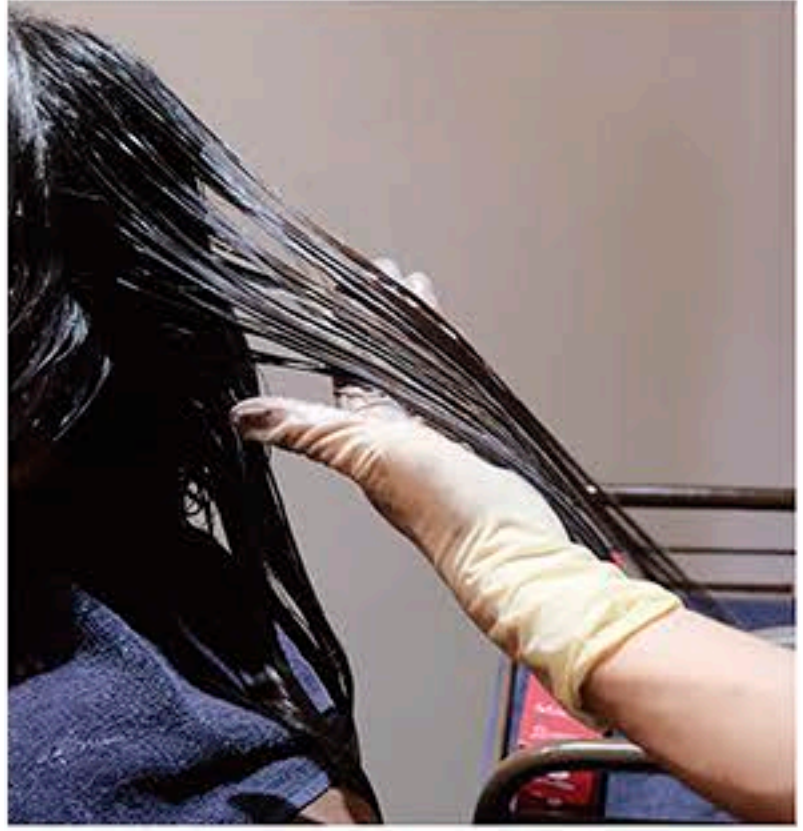

冬の空気の乾燥やカラー・パーマによる傷み、加齢によるうねりやゴワつきが気になっている方に、ぜひ試していただきたいのが、「髪質改善トリートメントFLOWDIA」。ぷるんと弾力がありつつ軽やかな、気分の上がる春髪を手に入れましょう!

「髪質改善トリートメントFLOWDIA」はどんな効果がありますか?

本間店長: この施術を終えたお客様が一番よく表現されるのが「髪がトゥルトゥルになった!」という言葉。うねりやパサつきの原因になる髪の傷みの部分にダイレクトに作用する成分が、確かな効果を引き出します。