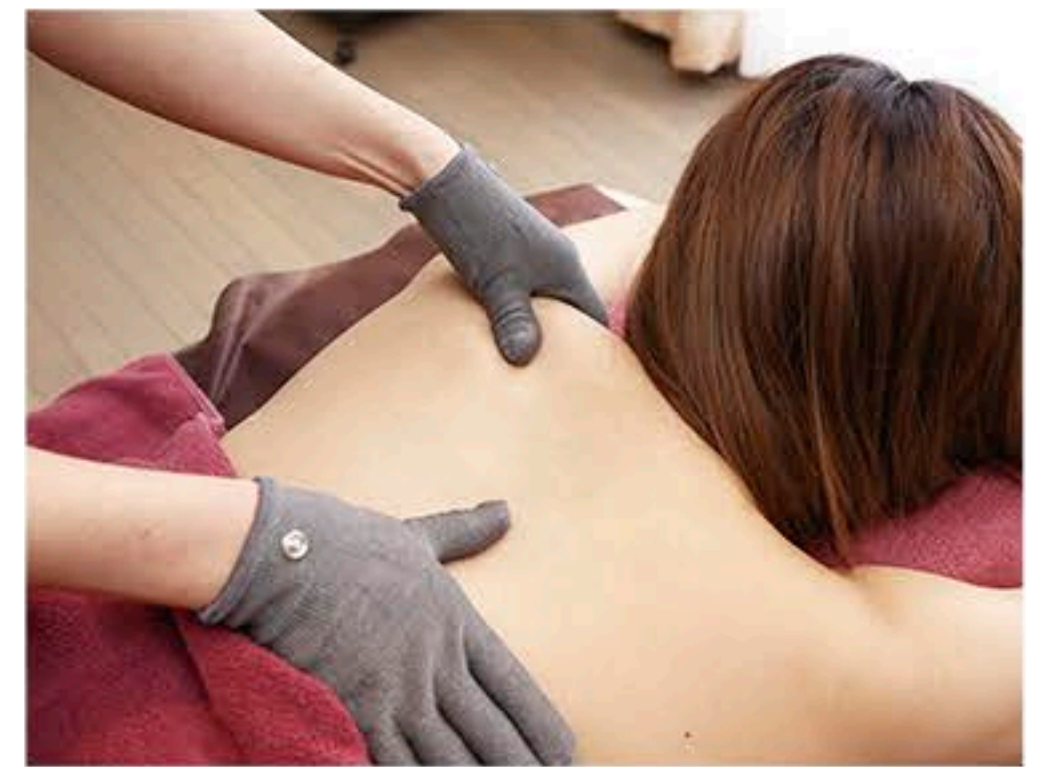

桃畑Shinka. ☎0285-37-9135

河内郡上三川町上郷5-3  
11:30~15:00(LO 14:00)  
17:00~21:00(LO 20:00)  
火曜 (月曜はランチのみ)

Radiance (ラディアンズ)

お肌や身体のお悩み専門

貴方だけの隠れ家的プライベートサロン  
ブルツヤ肌のコラーゲンマシンや小顔リフトUPでシミしわ改善、若返り美肌。脱毛やセルフホワイトニングの他、肩こり腰痛やお悩みの方から絶大な支持を誇る筋膜リリース。  
カウンセリングからアフターフォローまでしっかり整っているから安心して通えるプライベートサロン。たくさんのメニューからお選び頂き、非日常が体感できる上質空間で納得の仕上がりをぜひ体感してみてください。