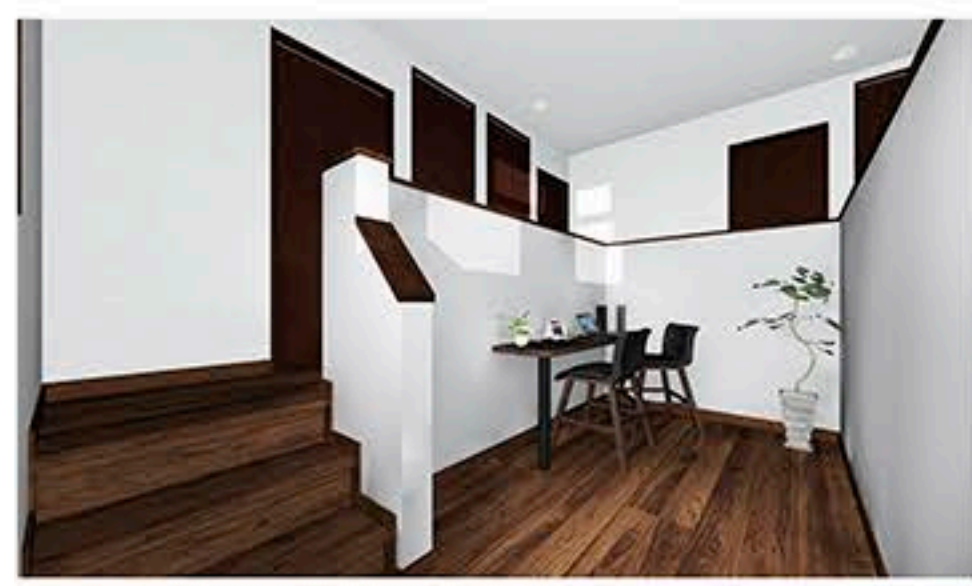

耐震・耐久・家族の健康 みんなが安心の二世帯住宅

家づくりのきっかけは、子どもの成長と高齢になる親との同居。その中で「家族が安心して快適に、永く暮らせる家」を求めているご家族が出会ったのがコンチネンタルホームでした。栃木県産の桧を使った長持ちで頑丈な造りと、24時間全館空調で冬でも身体を冷やさない空間に保てるのが決め手となったそうです。

子世帯と親世帯の居住スペースを、左右で完全に独立させた二世帯住宅は、世帯間のプライバシーに配慮された間取り。さらに、スキップフロアやワンちゃんスペースなどの遊び心もふんだんに取り入れた、見どころたっぷりの住まいです。

コンチネンタルホーム株式会社 宇都宮事業部

〒321-0968
宇都宮市中今泉3-1-39
お問い合わせ
Tel.028-635-6000

二世帯だけでなく単世帯を検討される方も参考になる間取りです! 設備やデザインの最新トレンドも必見!

宇都宮市 インターパーク

島野工務店

モデルハウス見学会(予約制)

3月12日(土)~13日(日) 10:00~17:00

3LDK
土地 75.68坪
建物 37.61坪

家族の健康を支える 住み心地のいい省エネ住宅

「2021年度省エネ大賞」受賞の高断熱住宅専門店。太陽光発電やV2Hを搭載し、将来の暮らしを見据えながら、ご家族が健康に暮らせる快適な住まいは、高断熱材、高性能なトリプルガラスの樹脂サッシ、24時間換気システムの『断熱・気密・換気』を実現した省エネ住宅です。

インナーガレージを設けた、スタイリッシュな外観デザイン。大きな吹き抜けのあるLDKには、ブラインドシャッターを採用し、明るく開放感もたっぷり。大空間ながらも、エアコン1台で心地よく過ごせるのは、優れた省エネ住宅の証。素材をいかした、洗練されたデザインも魅力です。