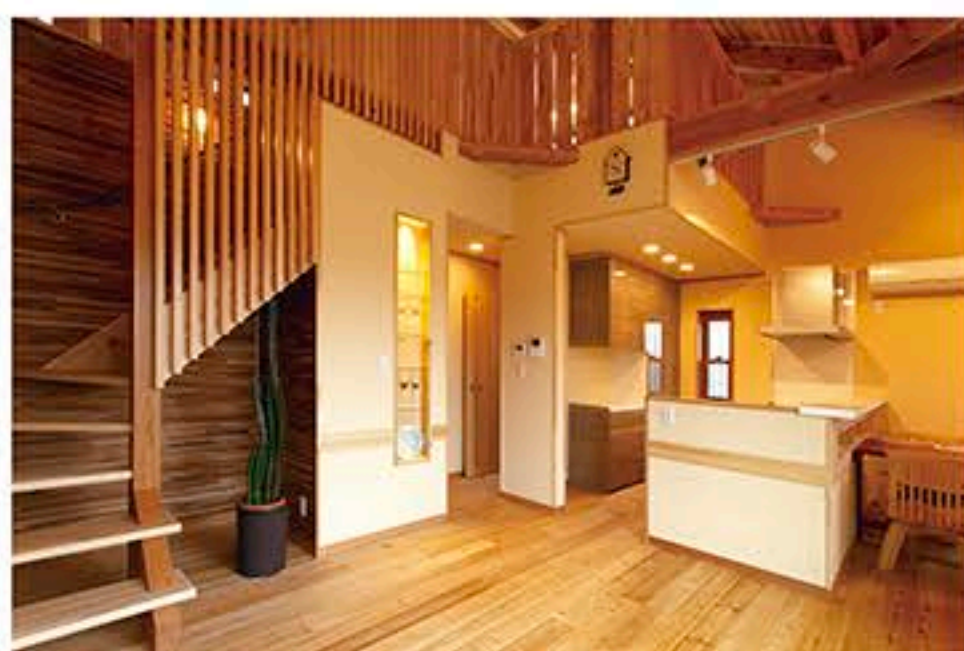

三和建設株式会社

〒321-0967 宇都宮市錦3-6-7
お問い合わせ Tel.028-622-9382

いろんな家を見たら、最後にここにきてください。良さをわかっていただけたらと思います。