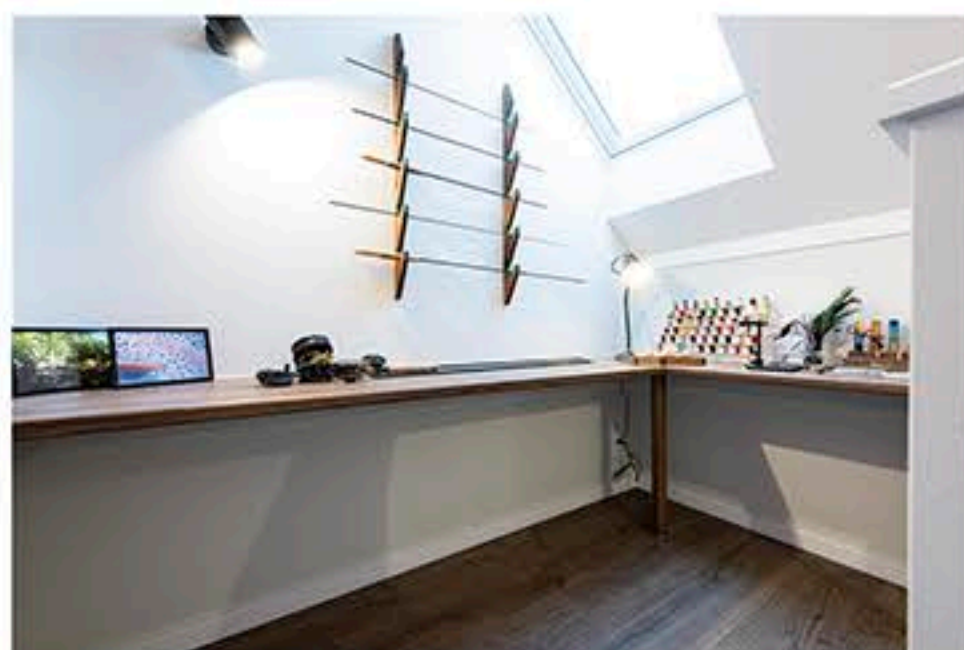

宇都宮市 宝木本町 **北洲ハウジング** HOKUSHU
完成見学会(予約制) 3月5日(土)~6日(日) 10:00~17:00
4LDK 土地 67.00坪 建物 38.02坪

子育て世代の家族がのびのびと過ごせる工夫に富んだマイホーム

お子様の誕生から、「のびのびとした環境で育てたい!」との思いが深まり建てたマイホームは、夫婦の想いやこだわりが散りばめられた一軒。帰ってきたらすぐに手を洗える“ただいま動線”のほか、リモートワークやそれぞれの趣味も存分に楽しめる工夫が各所に感じられます。

子どもには元気に過ごしてほしいと、素足でも柔らかな足ざわりが特徴の無垢フローアを採用。接着剤を使わないため、健康にも環境にも優しい床材です。断熱性は北洲クオリティー。北海道基準(UA値0.46)を超える性能(UA値0.31)なので安心。北洲の暮らしをご体感ください。

株式会社北洲ハウジング 宇都宮支店

〒321-0968 宇都宮市中今泉1-21-27
お問い合わせ Tel.028-638-3831

紙面で伝えきれない工夫が詰まっていますので、ぜひお越しいただき体感してください。

Hidamari 住宅見学会 **来場でプレゼント!**

A トースター
1名様
バルミューダ BALMUDA The Toaster

B ホットプレート
1名様
BRUNO コンパクトホットプレート

Hidamari住宅見学会特集に掲載された会場へ来場した方に抽選で人気家電などをプレゼント!

C ドリンクチケット
3名様
人気珈琲店 ドリンクチケット 1,000円分

【当日の見学会の予約について】

見学会は原則予約制のため、早めのご予約をお願いいたします。当日中の見学をご希望の場合は、直接各ハウスメーカーへご連絡ください。プレゼントに関しては、応募フォームよりご応募ください。

見学会予約 プレゼント応募方法

住宅見学会を希望する会場(複数会場への来場可)、見学希望日時、希望賞品、郵便番号、住所、氏名、電話番号、メールアドレス、をご記入の上、はがき、FAX、QRコードよりご応募ください。各見学会へのご来場を協賛企業に確認の上、厳正に抽選いたします。当選発表は賞品の発送をもって代えさせていただきます。

応募締切 3月25日(金) 必着

応募先 栃木ダイレクトコミュニケーションズ株式会社

〒320-0032 宇都宮市昭和1-8-11 下野新聞社内 ☎ 028-688-7850 FAX 028-688-7851

見学会予約・プレゼント 応募フォームはコチラ

★2会場見学で当選確率2倍!!
★3会場見学で当選確率3倍!!
複数会場見学で当選確率が上がりますので、ぜひ多くの会場にご来場ください!

※ご記入いただいた個人情報は、賞品の発送に利用いたします。栃木ダイレクトコミュニケーションズから資料や見学を希望した協賛企業にも、資料発送のためお客様の個人情報を共有させていただきます。協賛企業においても適切に管理させていただきます。なお、協賛企業の新しい商品・サービスの開発、およびお客様に有益と思われる情報の提供などのために、お客様の個人情報を利用させていただきます。

宇都宮市 錦 **三和建設** 夢ハウスパートナー SANWA
モデルハウス見学会(予約制) 3月1日(火)~26日(土)(日曜・祝日を除く) 10:00~17:00
1LDK+ロフト 土地 43坪 建物 25坪 ※3月28日(月)以降も見学可能です

夫婦で第二の人生を謳歌する 心も体も癒やす「木のひらや」

玄関を開けた瞬間に驚くほどの木の香りに包まれる。三和建設の「木のひらや」。床が無垢の木であるのはもちろん、壁や天井も無垢の木又はシラス壁で作られているため、自然素材の調湿・消臭などの作用により家の中はいつだって深呼吸したくなるような爽やかで心地よい空間に。

宇宙服に使用する素材「アルミ」をつかった遮熱シートで家全体をすっぽり覆っているから、断熱性能は抜群!主寝室は1階にあるので夫婦の暮らしは1階で完結。ロフトはお客様用スペースにもなる広さを確保。終の棲家を選ぶなら一度は見ておきたい、心も体も健やかに暮らせる家です。