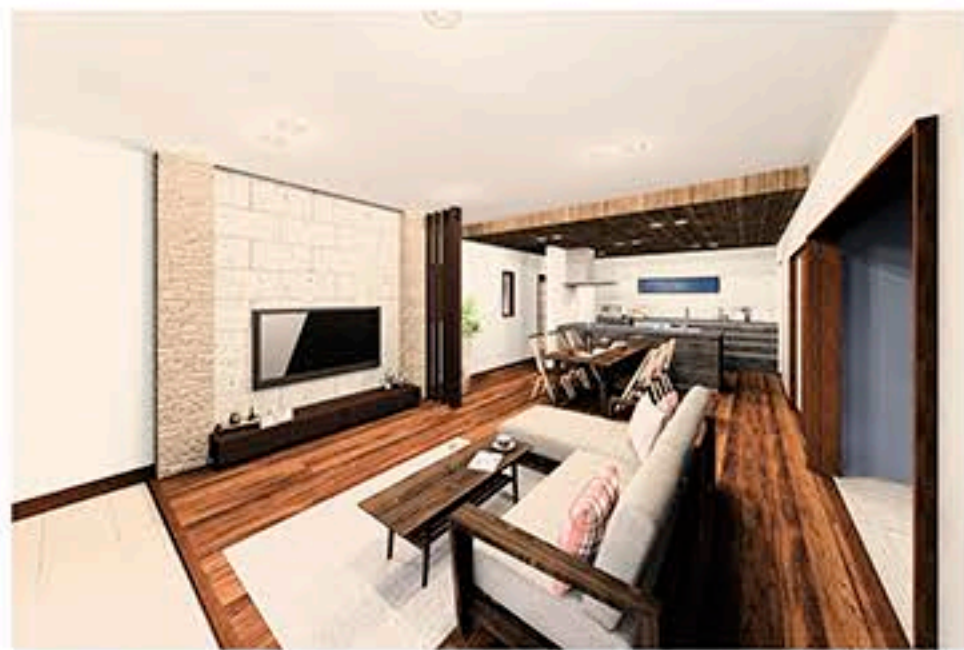

耐震・耐久・家族の健康 みんなが安心の二世帯住宅

家づくりのきっかけは、子どもの成長と高齢になる親との同居。その中で「家族が安心して快適に、永く暮らせる家」を求めているご家族が出会ったのがコンチネンタルホームでした。栃木県産の桧を使った長持ちで頑丈な造りと、24時間全館空調で冬でも身体を冷やさない空間に保てるのが決め手となったそうです。

子世帯と親世帯の居住スペースを、左右で完全に独立させた二世帯住宅は、世帯間のプライバシーに配慮された間取り。さらに、スキップフロアやワンちゃんスペースなどの遊び心もふんだんに取り入れた、見どころたっぷりの住まいです。

コンチネンタルホーム株式会社 宇都宮事業部

〒321-0968
宇都宮市中今泉3-1-39
お問い合わせ
Tel.028-635-6000

二世帯だけでなく単世帯を検討される方も参考になる間取りです! 設備やデザインの最新トレンドも必見!

宇都宮市 インターパーク

島野工務店

モデルハウス見学会(予約制)

3月12日(土)~13日(日) 10:00~17:00

3LDK
土地 75.68坪
建物 37.61坪

家族の健康を支える 住み心地のいい省エネ住宅

「2021年度省エネ大賞」受賞の高断熱住宅専門店。太陽光発電やV2Hを搭載し、将来の暮らしを見据えながら、ご家族が健康に暮らせる快適な住まいは、高断熱材、高性能なトリプルガラスの樹脂サッシ、24時間換気システムの『断熱・気密・換気』を実現した省エネ住宅です。

インナーガレージを設けた、スタイリッシュな外観デザイン。大きな吹き抜けのあるLDKには、ブラインドシャッターを採用し、明るく開放感もたっぷり。大空間ながらも、エアコン1台で心地よく過ごせるのは、優れた省エネ住宅の証。素材をいかした、洗練されたデザインも魅力です。