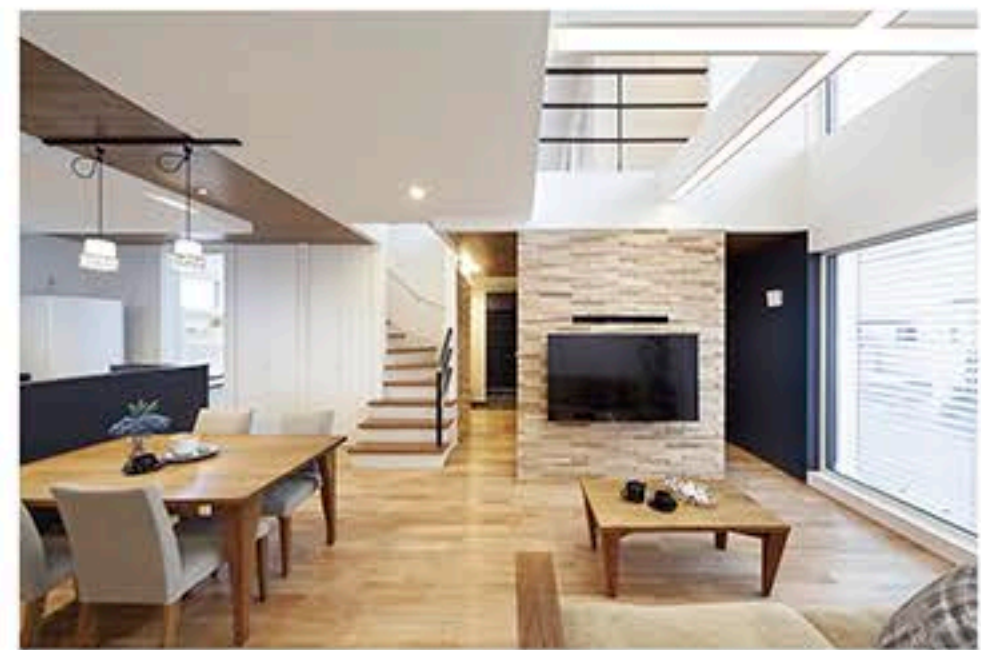

株式会社島野工務店

〒329-0207
小山市美しが丘3-20-3
お問い合わせ (フリーダイヤル)
Tel.0120-72-0704

日本一に選ばれた高断熱専門店ならではの快適な住空間を、ぜひご体感ください!