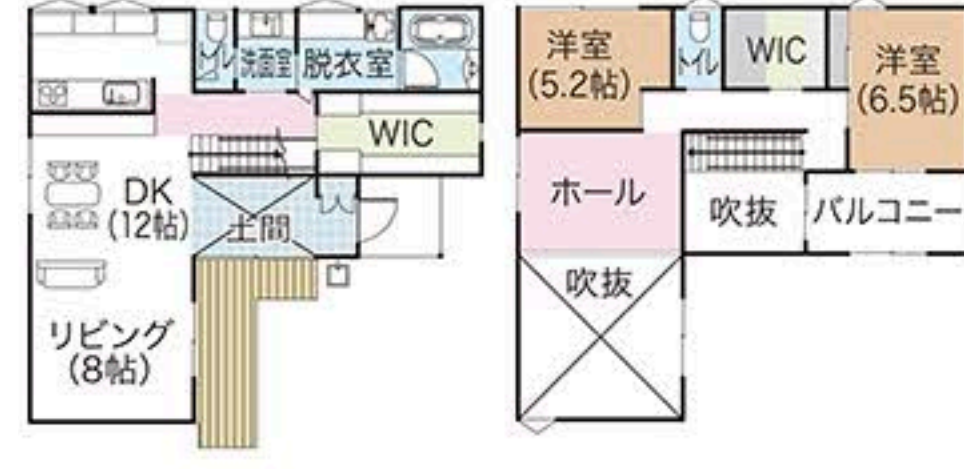

壬生町 壬生丁

アークデイズ

完成見学会(予約制)

3月12日(土)~13日(日) 10:00~17:00

4LDK
土地 64.43坪
建物 36.06坪

4人家族の新しい生活を守る + αの安心安全な快適住まい

初めての子育てを家族同然の大叔母と共に、安心してできるようにとアークデイズを選んだA様夫妻。その理由こそが、先進のIoT技術と最新の高性能、そして確かな知識と技術、アイデアをもつスペシャリストならではの+αの提案でした。

高断熱・高气密であることは当然、耐震等級最高ランク適用の「木造軸組+パネル工法」に、最新「制震ダンパー」を標準装備した、安全な4LDKの住まい。大容量の収納や生活動線のいい間取りは、使い勝手もよく、ライフスタイルの変化に柔軟に対応。造作家具や各部屋に応じたデザインなど、A様のご希望を叶えた住まいとなりました。

アークデイズ株式会社

〒320-0014
宇都宮市大曾4-1-13-3F
お問い合わせ
Tel.028-678-2272

ご家族の想いを叶える
理想の家づくりを私たちと一緒に
思う存分楽しみましょう!

高根沢町 宝積寺

テクノホーム

モデルハウス見学会(予約制)

3月1日(火)~27日(日) 9:30~17:30
※3月28日(月)以降も見学会可能です

3LDK
土地 51.08坪
建物 32.05坪

家とともに“暮らし”を楽しむ 笑顔あふれる住まい

「長い時間が経過しても色あせず、時代に流されないデザインを追い求めて」自然素材でつくる自由設計の住まいを提案するテクノホーム。無垢材や珪藻土など生きた素材は、時間が経つほどに変化する味わいが魅力。住み心地も抜群です。

さらに、外と内から断熱する「ダブル断熱工法」と自然素材を組み合わせることで、夏は涼しく冬暖かい、快適な生活環境を実現しました。

豊富な経験と確かな技術力で、設計から家具のコーディネートも。いつの時代も愛着もてるロングライフデザインを叶える家づくりで、ご家族に寄り添う素敵な住まいをお届けします。

株式会社テクノホーム

〒321-0982
宇都宮市御幸ヶ原町150-27
お問い合わせ
Tel.028-660-6145

塗り壁の空気感や質感、隣地の視線が気にならない中庭など見どころが満載です。

Spring

陽が集まる、人が集まる。Miaと考えるMy homeのコト。

Hidamari

ヒダマリ

2022年 春の住宅見学会特集

コロナ禍で在宅時間が増え、家作りにも新たな工夫が増えてきました。そんな新しいアイデアがいっぱい詰まった住宅見学会をご紹介します。どの会場も予約制ですので、密にならずに安心して見学することができます。

住宅見学会来場者には抽選で、人気家電のプレゼントがありますので、ぜひ多くの会場に足を運んでください。

宇都宮市 インターパーク

コンチネンタルホーム

完成見学会(予約制)

3月1日(火)~13日(日) (水曜を除く) 10:00~17:00

二世帯住宅
土地 167.46坪
建物 61.61坪

耐震・耐久・家族の健康 みんなが安心の二世帯住宅

家づくりのきっかけは、子どもの成長と高齢になる親との同居。その中で「家族が安心して快適に、永く暮らせる家」を求めているご家族が出会ったのがコンチネンタルホームでした。栃木県産の桧を使った長持ちで頑丈な造りと、24時間全館空調で冬でも身体を冷やさない空間に保てるのが決め手となったそうです。

子世帯と親世帯の居住スペースを、左右で完全に独立させた二世帯住宅は、世帯間のプライバシーに配慮された間取り。さらに、スキップフロアやワンちゃんスペースなどの遊び心もふんだんに取り入れた、見どころたっぷりの住まいです。