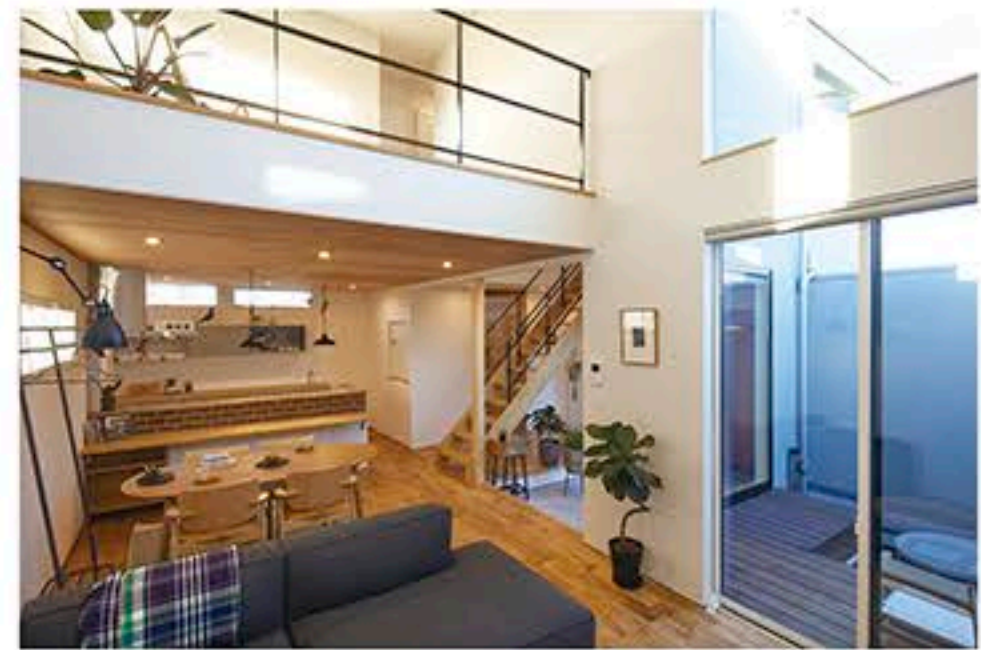

家とともに“暮らし”を楽しむ 笑顔あふれる住まい

「長い時間が経過しても色あせず、時代に流されないデザインを追い求めて」自然素材でつくる自由設計の住まいを提案するテクノホーム。無垢材や珪藻土など生きた素材は、時間が経つほどに変化する味わいが魅力。住み心地も抜群です。

さらに、外と内から断熱する「ダブル断熱工法」と自然素材を組み合わせることで、夏は涼しく冬暖かい、快適な生活環境を実現しました。

豊富な経験と確かな技術力で、設計から家具のコーディネートも。いつの時代も愛着もてるロングライフデザインを叶える家づくりで、ご家族に寄り添う素敵な住まいをお届けします。