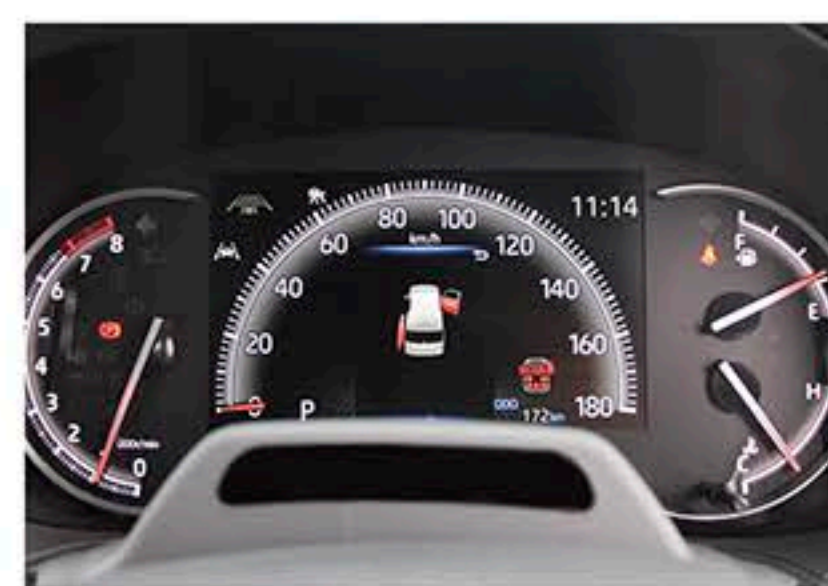

街中での ドライビングサポート

レーダーとカメラで前方の車両や歩行者などを検知。ブザーとディスプレイ表示で注意を促し、衝突回避や被害軽減をサポートします。

試乗してみて…

年齢を重ねるとアクセルとブレーキの踏み間違いや歩行者の見落としなどが心配なので、こうした機能があるのはとても助かります。車庫入れも体験しましたが、車両を上から見たような映像が表示され、周辺の状況をしっかり確認することができるので安心して駐車できました。