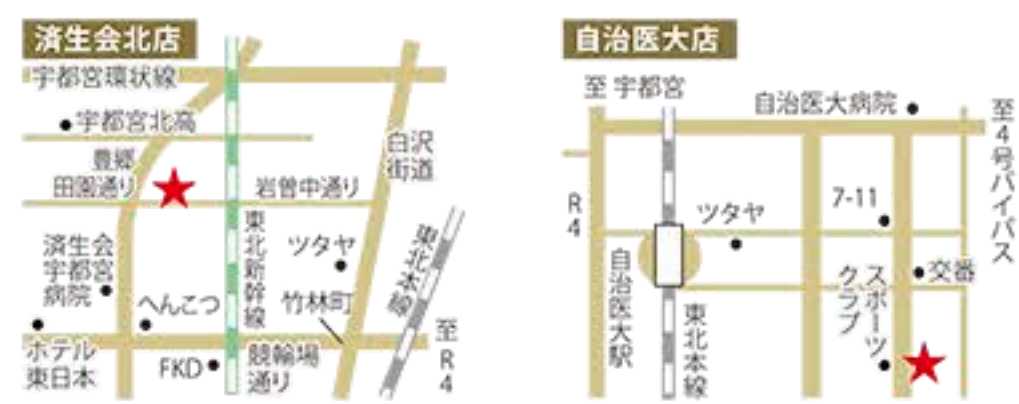

欧風菓子
GrindelBerg
ーグリンデルベルグー

〈済生会北店〉
住 宇都宮市岩曾町743-1
☎ 028-678-2551
営 10:00~19:00
休 不定休 P 20台

〈自治医大店〉
住 下野市緑3-13-12
☎ 0285-44-8560
営 10:00~19:00
休 不定休 P 10台

「Miaを見て」と声掛けし
「プラリネショコラ(15個入り3,300円)」以上、
お買い上げの方に「クッキー」を1枚プレゼント
(済生会北店限定、有効期間 2022年2月28日まで)

子どもの考える力を育む1歳半からの幼児教室

2月中にご入会の方
入会金無料キャンペーン
(通常22,000円)

教室見学や無料体験レッスンも受付中!

〒320-0036 宇都宮市小幡1-1-32 ミュキビル2階
☎ 028-666-0551
開校時間 10:00~18:00 (日・月・祝を除く)
休校日 日・月・祝
チャイルド・アイズの無料体験レッスン・教室見学は、
お電話またはHPよりお申し込みください。詳しくはコチラ