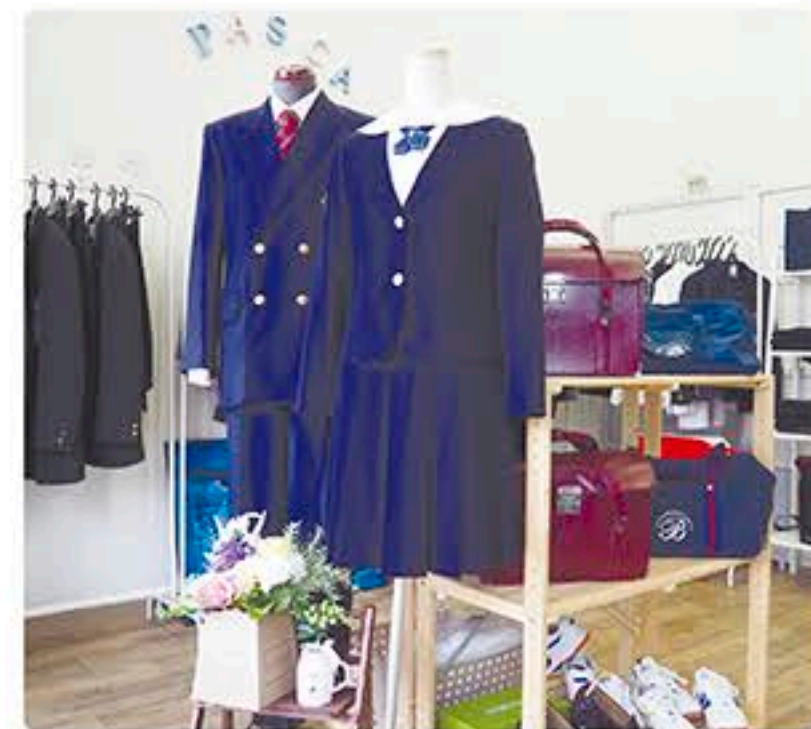

「当店では全国の公立私立の中学校、高校の制服や学校指定の学生用品の販売、買取を行っています。安心して利用していただけるよう女性スタッフがいていねいに対応し、次にお使いになる方へのバトンタッチのお手伝いをいたします。事前のクリーニングは不要。名札がついたまま、マジックで名前が書き込んだままの状態でお持ち込みしていただいても大丈夫です。1月20日には宇都宮大通り店もオープン!店舗に足を運ばなくてもHPやSNSで、お見積りや相談もできるので、気軽にお問い合わせください」

取材協力: 制服販売・買取のパスカ/宇都宮市野沢町601-12
☎080-5882-5026 / <https://pasca2020.jp>