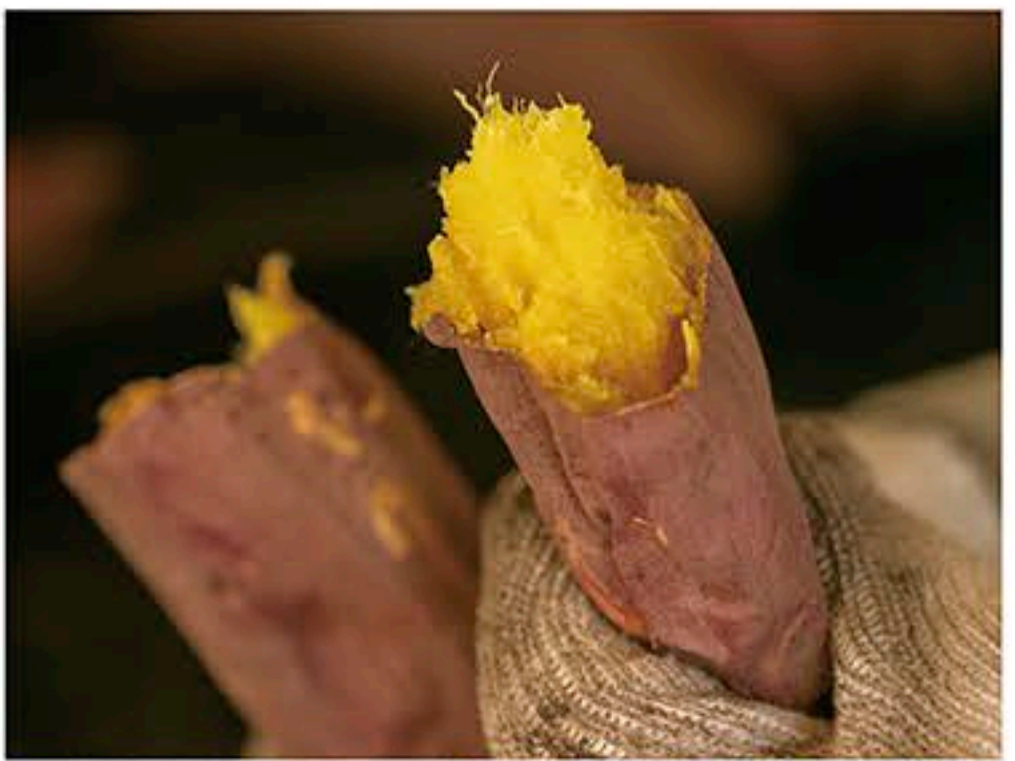

12月のオープン以来、老若男女お芋好きのハートをがっちり掴んでいるアベチャンファームの焼き芋と干し芋。宇都宮市内の畑で無農薬などにこだわって紅はるかを栽培し、生産者自ら約3時間じっくり石焼きにして甘みを引き出したり、手間暇かけてすべて手作業で干したりしています。黄金色に輝く焼き芋は自然な甘みの極み。干し芋はトースターで120秒炙ることでまるでスイーツに。専門店では味わえないこのおいしさをぜひご堪能ください!