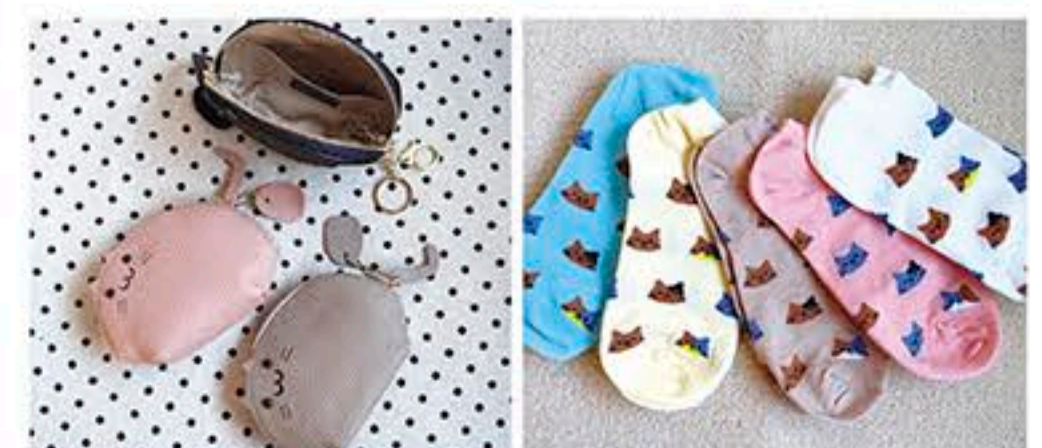

革製猫型ポーチ(全3色) くるぶしソックス(全5色)各350円。各2,400円 3足まとめてお買い上げで1,000円。

猫雑貨専門店 猫の手さき

☎028-666-7861

📍 宇都宮市日の出2-8-11

🕒 火~金曜 13:00~18:00

土・日・祝 11:00~17:00

📅 月曜、第1・3・5日曜