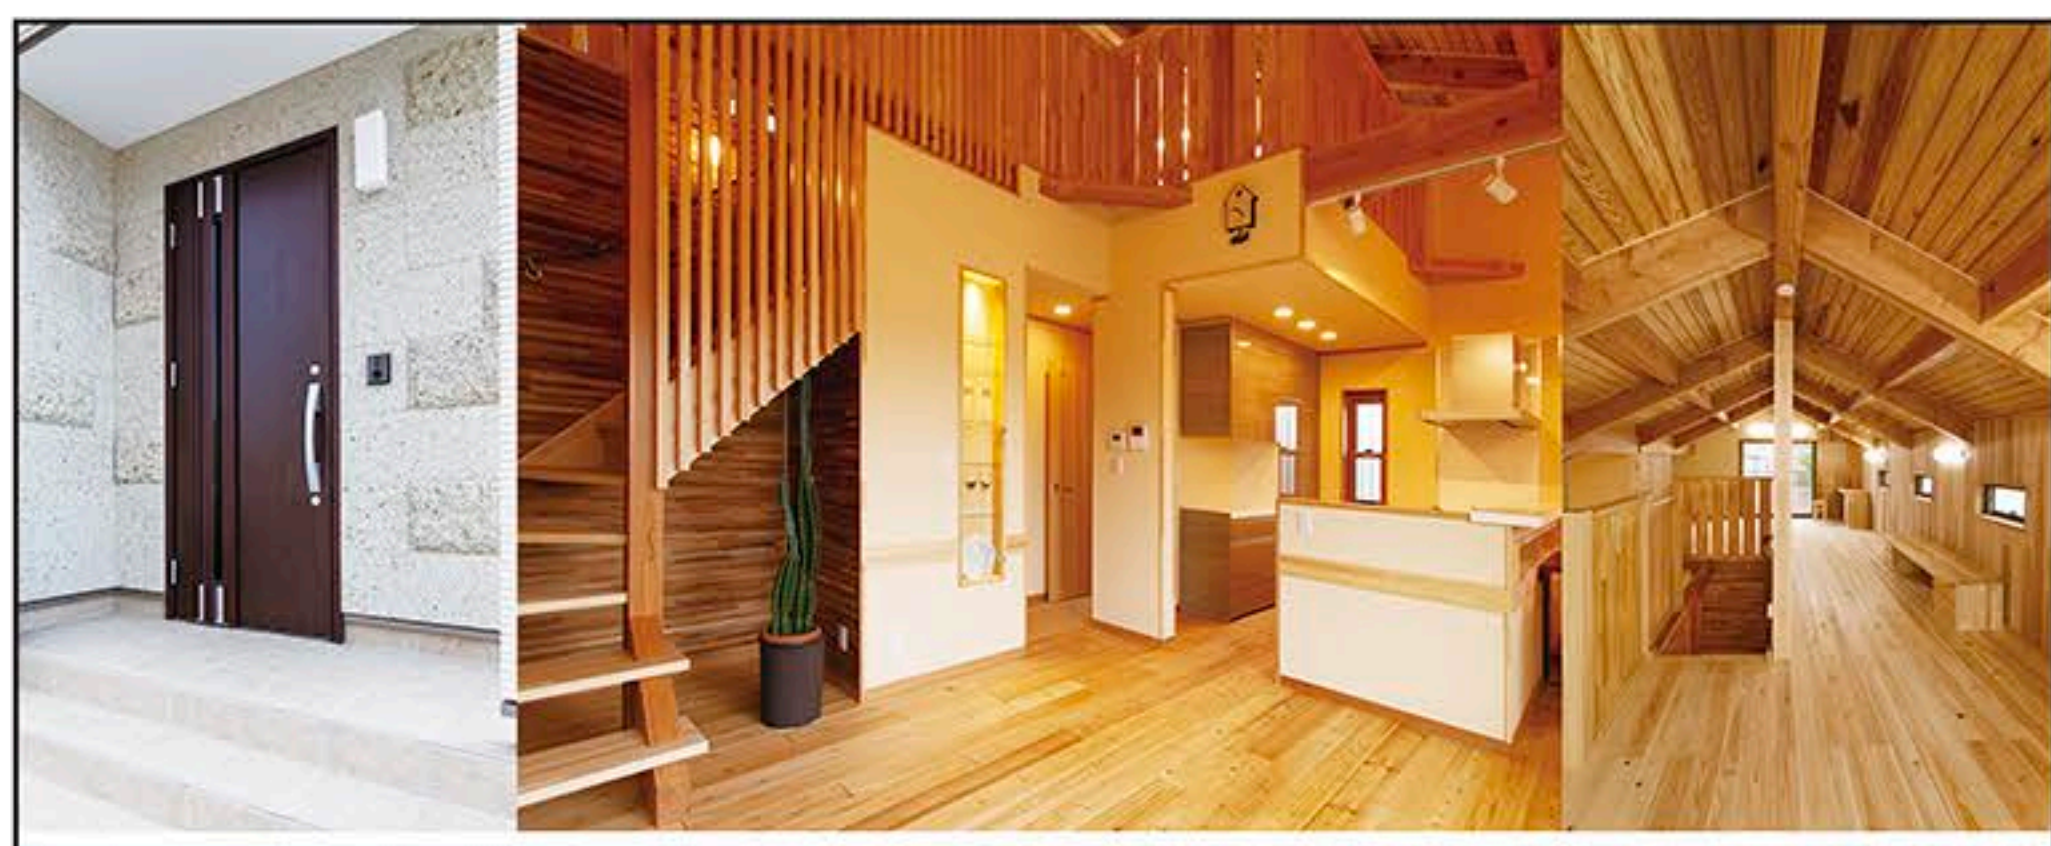

木のひらや
ki no hiraya
木の太空間でやさしくつながる
家族のしあわせ
天然木の家
来て・見て・くらべて・夢ハウス
三和建设株式会社
TEL.028-622-9382
宇都宮市錦3-6-7
●新築・住宅施工や、分譲地・建売物件等のご相談はお気軽に、お問合せください。
三和住建有限会社
https://www.sanwaconst.com/

モデルハウス見学会
日時 8/21(土)▶22(日)
AM10:00~PM5:00(各日)
会場 宇都宮市錦3-7-34(錦小 正門斜め前)
錦モデルハウス
平日ご希望の方は、随時で見学いただけます!
※事前にお電話にてご予約下さい。
〈見学会予約専用〉
☎028-623-6230
ご案内図

1,000万円台からの高品質デザイン住宅
Arc days × Takara standard
アークデイズ × タカラスタンダード
コラボレーション特別キャンペーン中! 2021.9/30(木)まで
ホームページはこちら
「生活」だけが家じゃない
アークデイズ株式会社
TEL.028-678-2272
宇都宮市大曾4丁目1-13
エステート大曾ビル3F