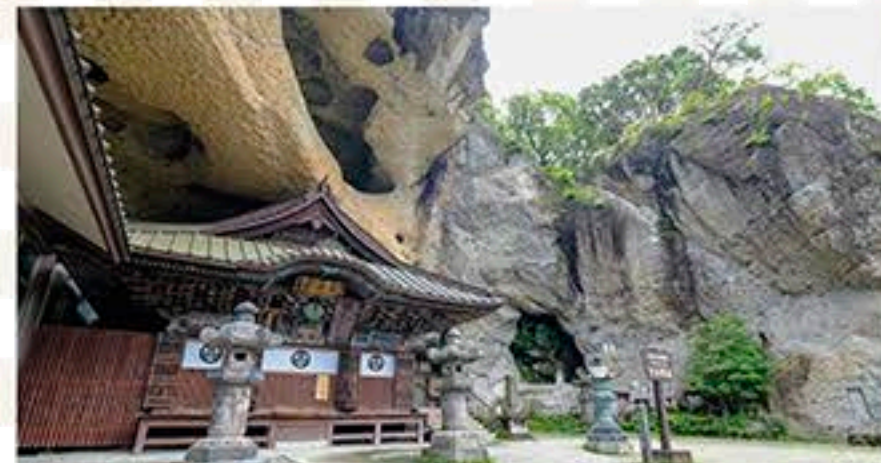

## ▶自然の岸壁に直接彫刻された「大谷観音」1200年の歴史に思いを馳せて

大谷の観音、というところの多くの方が27mの高さを誇る「平和観音」を思い浮かべるかも。でも本当の「大谷観音」は、大谷寺の御本尊「千手観音像」のことを指します。まるで生き物のような曲線を描く岩山の造形に圧倒されつつ本堂に入れば、正面の壁をくり抜かれた向こうにある岸壁に直接彫刻された「千手観音像」の姿が。そのあたたかみで厳かな存在感には、心静かに手を合わせたくくなります。宇都宮市民でもまだまだこの場所に訪れたことがない方も多いのでは? ここにしかない、1200年の歴史と自然の共演を、ぜひ体感してください。