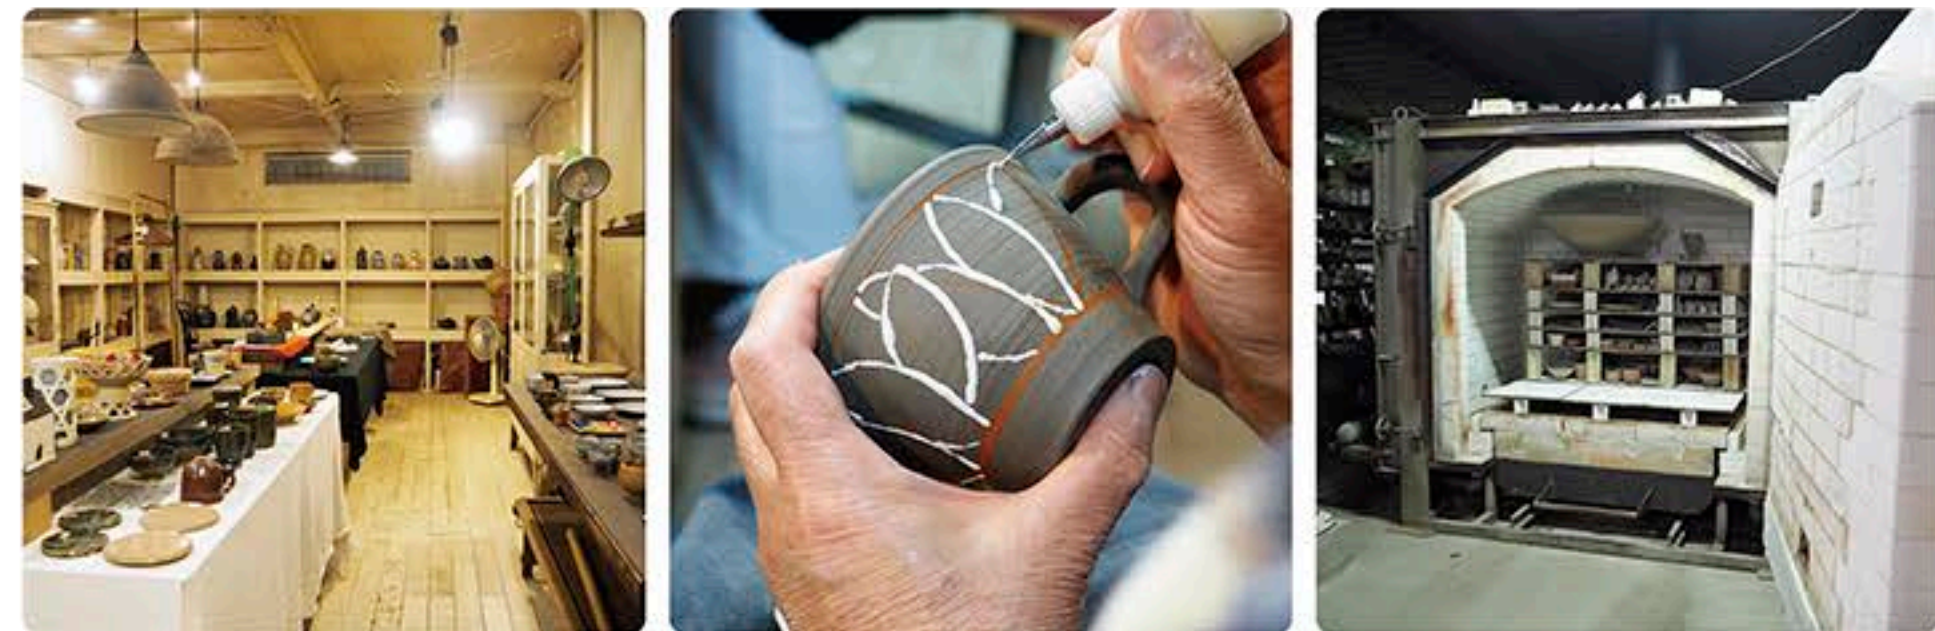

宇都宮陶芸倶楽部
宇都宮市下田原1418 ☎028-672-1577 / 月・木・金曜定休 / P有り

環 使用済みハブラシをリサイクル!

みなさんは使い終わったハブラシを、そのまま捨ててしまっていますか? ゆいの杜の「たつみ歯科クリニック」では歯ブラシのリサイクル活動に取り組んでいます。今回はこの活動について、お話をお伺いしました。

「当クリニックでは『人も地球も健康であること』を願い、SDGsの取り組みとして『ハブラシリサイクル活動』に協力しています。この活動は、使用済みハブラシを回収し、プラスチック商品の原材料となるペレットにリサイクル加工。植木鉢などの新しい製品に生まれ変わらせる取り組みです。さらに回収したハブラシの重量により、独自のポイントが付与され、NPO団体や教育機関への寄付することもできます。電動歯ブラシや天然毛以外の歯ブラシなら、お掃除に使用したものも回収できます。利用者の方々に限らず回収いたしますので、どうぞお気軽にお持ちください」

取材協力: たつみ歯科クリニック/宇都宮市ゆいの杜5-18-1 ☎028-667-6480
「ハブラシ・リサイクルプログラム」
<https://www.lion.co.jp/ja/csr/toothbrush-recycling>