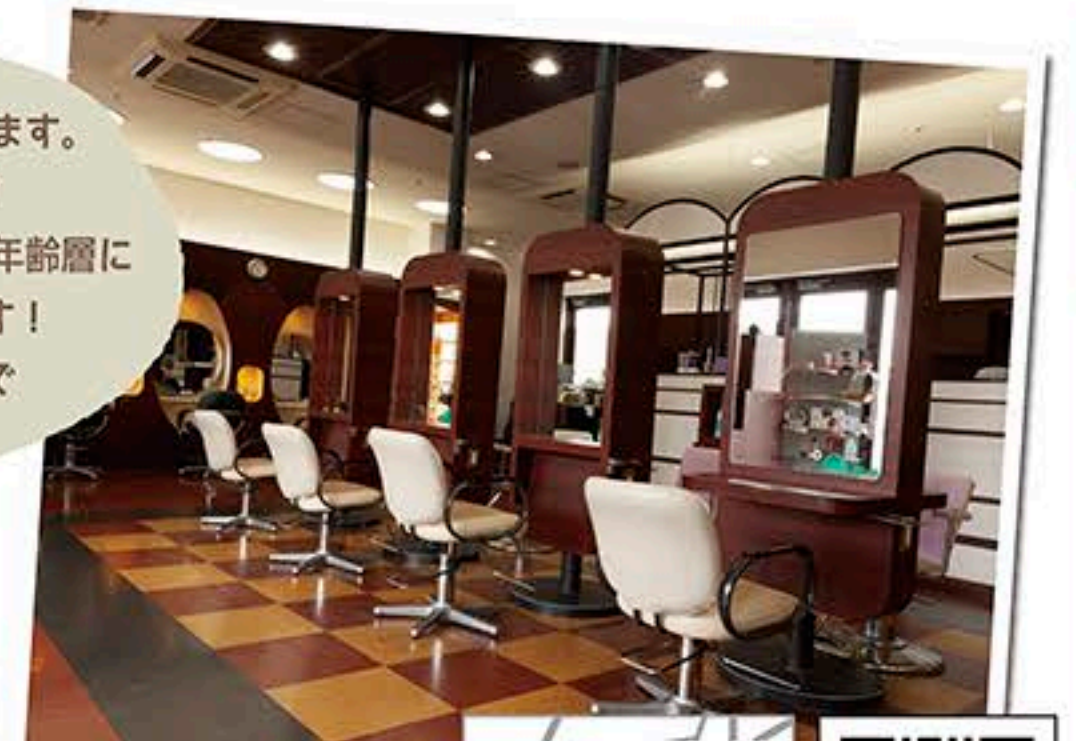

## ファーストクラス

北関東エリア続々オープン中!!  
宇都宮エリアに4店舗展開!!

L.A.ハリウッドセレブ  
ご用達の美容室で  
キャリアを積んだ  
オーナープロデュース!

一般カット  
通常¥3,520→¥1,650

●ご予約orご来店時にご提示ください  
●他クーポンとの併用不可  
2022.2.28まで

針ヶ谷店  
◎宇都宮市針ヶ谷町字新田472-6  
ヨークタウン内  
☎028-688-1144  
🕒9:00~17:00 P有

## BAマリモ

365日予約なしでいつでも気軽に、  
家族3世代で利用できる美容室

今日行きたい!今行きたい!にお応えします。  
性別、世代を超えて、ご家族みんなで  
ご利用いただけるよう、確かな技術と幅広い年齢層に  
対応できるスタッフがお待ちしております!  
ショッピングセンターの中にあるので  
とても便利!!

【初回限定】施術代  
30%OFF

●ご予約orご来店時にご提示ください  
●他クーポンとの併用不可  
2021.9.30まで