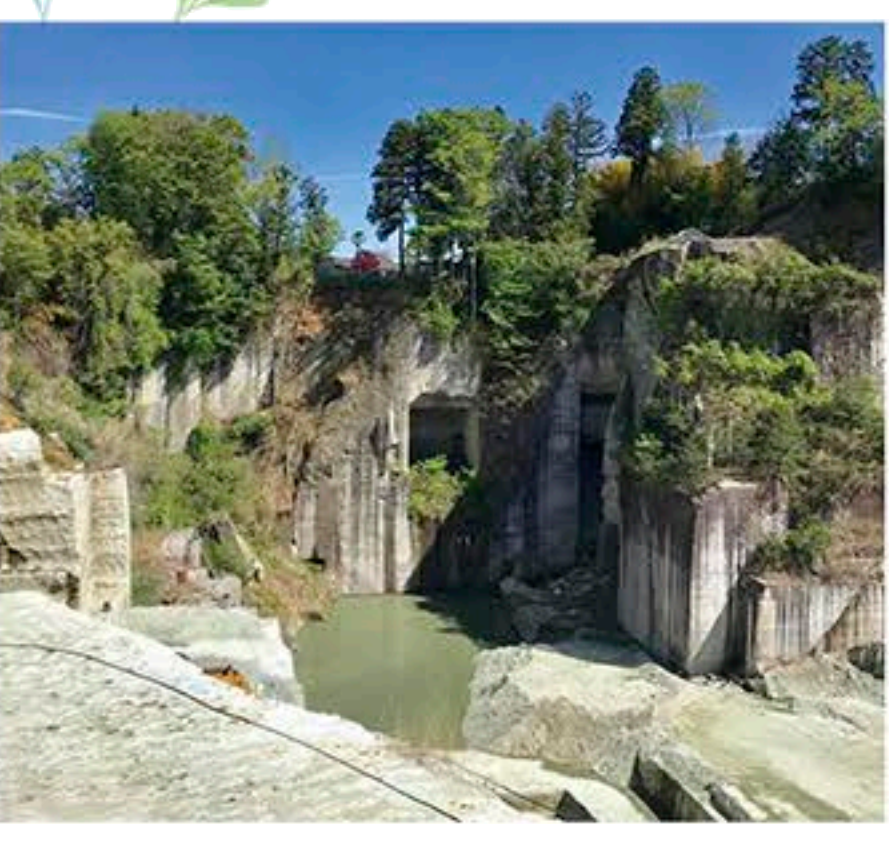

Mia クチコミ情報局

CHECK!

大谷 エリア編

今回は特別に大谷エリアで人気の体験型スポットをご紹介します。週末だけの限定イベントに出かけて、スペシャルな夏の思い出をつくりましょう!

開催日/土・日曜、祝日 ※不定休
時間/10:00~16:00 ※場合により中止、変更あり
料金/採石場探索(700円)、採石場探索+石窯ピザ焼き体験(1,500円)、宝さがし(800円)、他コースあり。*10歳未満80歳以上は入場無料
申し込み/予約不要(*ネット受付可「じゃらん.net」→遊び体験予約)
問い合わせ:カネホン採石場(宇都宮市大谷町209 ☎028-678-8802)

カネホン採石場

創業160年の歴史をもち、大谷で唯一の「露天掘り」を現在もやっている採石場です。毎週末は採石場探索や大谷石窯で焼いたピザ焼き体験、パワーストーンの宝探しなど、大谷石の魅力にふれあえる、さまざまな体験コースを用意。壮大な景観のなか、子どもから大人まで楽しめる評判です。