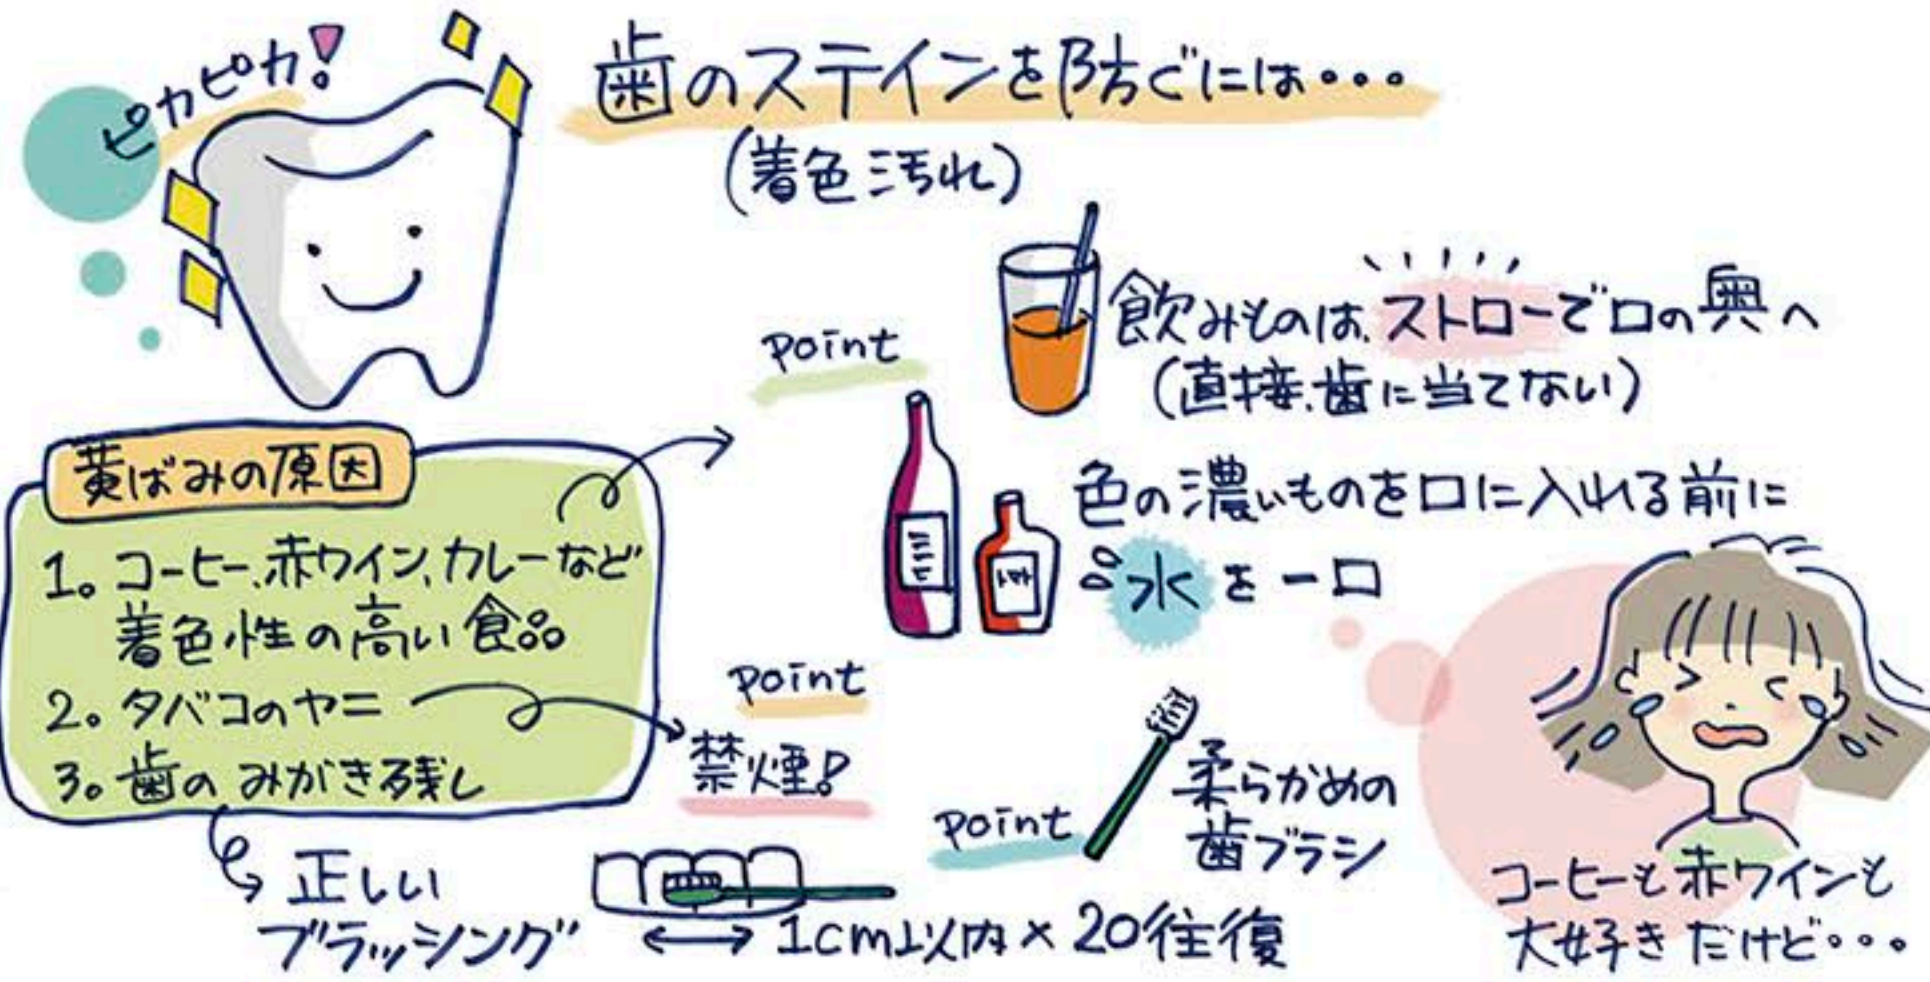

Mia de kirei

第22回 【歯の健康】歯のホワイトニング、本気で考えて!

アドバイザー: 歯科衛生士 ゆたさん

自分で簡単に歯をキレイに白くする方法ってありますか〜? そんな質問を歯科衛生士のゆたさんに投げかけたら、予想以上の大目玉をいただきちゃいました。セルフのトゥースホワイトニングには、「絶対ダメ」な危険ポイントが潜んでいました。

正しい歯磨き+歯科医の定期健診が正解

ゆたさんの心配は、自分で歯を白くしようとしてゴリゴリ歯磨きをしたり、先が尖ったスクレーパーで歯茎を傷付けたり、歯の消しゴムで細かい傷を付けちゃう人があまりにも多いこと。ネットで探して日本では認可されていない海外のホワイトニング剤を使ったり、重曹やレモン汁を塗っちゃう人もいるんだとか。そもそも日本では歯磨き粉などに配合で

きる成分に限られていて、セルフで歯を劇的に白くする方法はないそうです。

ゆたさんによると「歯の色は内面の象牙質の色によってそれぞれ違い、表面のエナメル質の強さも異なる

ため、歯科医院で診察を受けて専門のホワイトニングを受けることが大切」とのこと。毎食後の正しい歯磨きと、歯科医院の定期健診で歯周病を防ぐことが「キレイな歯」を保つ一番の方法です。

宇都宮市中心部の戸建て、アパート、マンションに配布!!

Miaの折込チラシ

折込料金 **3.8円**より (税別)

(税込 4.18円)

1エリア(400枚~600枚)からの配布が可能です

(例) B4サイズ 1,000枚配布で 3,800円 (税込 4,180円)

月2回発行 **10.4万部**

エリア内到達率 **84.5%**

お手持ちのチラシを折り込めます

町名別・丁目別の折り込みにも対応可能です

お申し込み・お問い合わせ

下野新聞グループ 栃木ダイレクトコミュニケーションズ

☎028-688-7850 (平日9:00~17:00)

Utsumomiya, Irodori, Landscape

▶ せせらぎ水路や広場でのびのびと遊ぼう 「みずほの自然の森公園」

「みずほの自然の森公園」といえば、大型の遊具やバーベキュー広場、森やフラワーガーデンもあって、いろんな楽しみ方ができる公園。なかでも夏に人気なのは、「みんなの広場」にある「せせらぎ水路」です。大人の足首が浸るくらいの浅い水路は、水遊びが大好きな子どもにとってはちょうどいい深さ。木陰も多いので、疲れたらシートを広げてひと休み、なんて過ごし方をするにはもってこい! 夏休み前は土日、夏休み中は毎日、水は流しているそう。晴れた日は密を避けつつものびのびと遊んでくださいな。