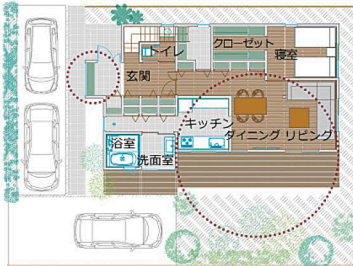

音楽科 / 人間福祉学科 / 食物栄養学科

OPEN CAMPUS

9:30~14:00

6/5^土 , 7/17^土 , 8/21^土 , 10/2^土

築32年の古家を大改装！リフォームは体感して選ぶ時代

断熱4倍 耐震4倍 収納2倍
四季を通して快適な暮らし もしもの貯蔵に安心な住まい、多様なライフスタイルに対応

リフォーム展示場見学会

見学会開催日 コロナ対策実施中・完全予約制

5/22^土・23^日
10:00OPEN-17:00

えっ！
これが
新築じゃ
ない？

After

Before

- 家事でこんなお悩みありませんか？
- ☑ キッチンとダイニングが遠くて、配膳や後片付けが毎日大変…
 - ☑ お料理に洗濯と一日中家事をしていて、休み時間がない…
 - ☑ 収納が足りず、家中散らかりっぱなし…
 - ☑ 掃除や洗濯で家中歩き回って疲れる…
 - ☑ 使っていない部屋を有効活用したい…

そのお悩み&家事ラクは ONOYAのリフォームで解決します！

宇都宮砦上の家

家事ラクの秘密は「間取り」にありました！

会場 宇都宮市砦上町348-17 ※駐車場は数に限りがございます

ご来場全員プレゼント
CHEESE GARDEN さん
御用邸チーズケーキ
しっとり濃厚なベイクドタイプ
※アンケートすべてご記入の方

前日までの 事前予約特典全員プレゼント
QUOカード コンビニで使える
最大1,000円分