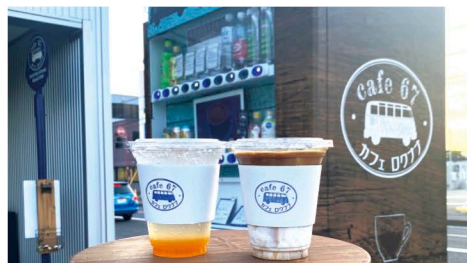

cafe67

6/7で2周年!感謝の気持ちを込めて

自家焙煎珈琲豆や焼き菓子が買える自販機を店舗前に設置するなど進化を続けるロクナナ。今後パンなども追加予定。限定メニューも6月から開始です。お楽しみに!

Cafe67 ☎090-3044-0067

宇都宮市東原町16-16

● 10:00~16:00
● 営業日・金土日 (SNSで営業予定を確認してください)

ホテル東日本宇都宮

「記憶に残る時間」これからも、ずっと。

ホテル東日本宇都宮のレストランでは6月より「夏を美味しく、地産地消」と題して、カラダもココロも元気に県産食材や旬の食材をたっぷり詰め込んだランチを開催。

◆イタリアンレストラン【フォンターナ】

焼きたてピッツァ食べ放題♪
選べるメインやデザートも付いたイタリアンランチ 1,980円

◆中国料理【黄河】

メインが2種類選べるランチやコース形式のランチ1,980円~3,300円

◆日本料理【漁火】

美味しいものを少しづつ楽しめる籠ランチを1,980円にてご用意。

※更に10階からの眺望も楽しめる「パルテール」「香味亭」も是非ご利用下さい。

皆様のお越しをスタッフ一同、元気にお待ちしております。