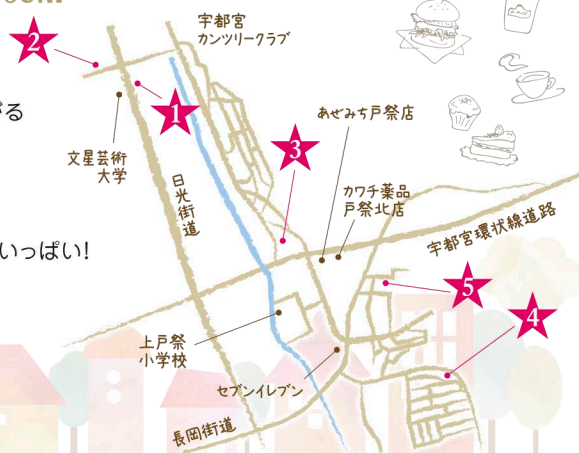

自然光が心地よいカフェスペースに加え、奥にはとろろ定食の店「タカネマン」も営業中。そちらの席も利用可。

本格中華がお得に食べられる! 平日限定「らーちゃんランチセット」

宇都宮で20年以上愛されている中華料理店「Dairin」。

環状線から宇都宮北道路に入り、すぐ現れる右折レーンに沿って側道にお店に到着します。落ち着いた雰囲気の内店でいただく本格中華のランチで今大人気なのが、平日限定の「らーちゃんランチセット1,100円」。日替わりのラーメン(この日はすまし野菜そば)、チャーハンor中華粥、麻婆豆腐やエビチリなど11種類から選べるメイン、サラダ、杏仁豆腐、おかわり自由のドリンク...というボリュームで、価格とその一つ一つのおいしさの反比例に驚くばかり。ラーメンなしでメインが2つ選べる「ランチセット1,500円」(平日・土日いずれも可)もおすすめです!

左:らーちゃんランチセット一例。(エビチリは+100円など、メインの種類によって追加あり)

ダイリン Dairin

☎ 宇都宮市上戸祭町3052-4 ☎ 028-621-6061
🕒 11:30~14:00(L.O.13:30) / 17:00~21:00(L.O.20:00)
※平日夜は完全予約制(感染対策のため、時短営業中)
📅 火曜・月曜夜・他不定休
👤 1F 32席 / 2F 個室4室 P 20台

歴史あるエリアを散策

上戸祭エリア

..... KAMITOMATSURI

Mia de
まちあるき

オススメ

日光街道と宮環の交差点付近に広がる上戸祭エリア。大きな道路沿いにも、ひょいと曲がったその先にも店主の個性やこだわりが光るお店がいっぱい!春の風に誘われて、ちょっとおでかけしてみませんか?

※新型コロナウイルス感染の状況により、内容が変更される場合があります。詳細は各店舗にご確認ください。
※紙面上の価格はすべて税込で統一しています。

左:「畑のごちそうプレート1,680円」は、メイン(この日は鯖のソテー)、前菜2種、マリネ、野菜スープ、十六穀米ごはん、サラダ、ドリンクという野菜でお腹いっぱいになれるセット。

アメリカ西海岸風の開放的な空間で 野菜たっぷりのごちそうをどうぞ

イメージアイコンのリス(名前はチョコピー!)がかわいいCafé & Dining Rimorimoは、タイルの色使いや外国の古材を使用した床などどこを切り取ってもおしゃれなインテリアがすてきなカフェ。古いアメリカ映画に出てきそうなボックス席は居心地がよくて、つい長居してしまうお客様も多いそう。そんな空間でいただける食事は、栃木の野菜のおいしさにほれこんでいる店長さんが自分の目でみて選んだ野菜をふんだんに使った料理。一番人気の「畑のごちそうプレート」は、その名の通りトレーいっぱいに野菜料理とメイン料理などを盛り込んだメニュー!居心地のいい空間と身体にいい食事、どちらもゆずれない時におすすめのお店です。