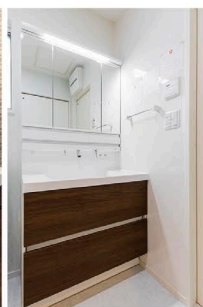

トイレ・洗面所・浴室の水まわりをすべて一新して綺麗になりました。