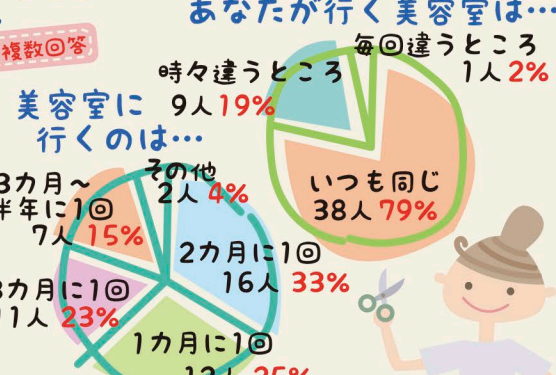

Mia de kirei

第13回 【美容】とちぎの美容室事情アンケート結果発表

answers: 栃木県在住 20~70歳代の女性・48名が回答

mia編集室に寄せられた「美容室はどう選べばいいの?」との質問にお応えして、栃木在住の友人・知人に電話&メール&LINEをしまくり、美容室事情にまつわるアンケートを取りました。改めて「どこの美容院にどのくらいの頻度で行ってるの?」と聞いてみた結果は…

栃木県人は「気軽にお任せ」が大好き!

回答してくれたのは50人中48人。美容室に行く頻度や目的、選ぶポイントを探りました。意外だったのは、20~30歳代よりも40歳代以上の女性の方が、こまめに美容室に行っていること。1か月に1回以上通っている人のほとんどがヘアカラーや白髪染めをしてい

ます。生え際の白髪って気になりますもんね。選ぶポイントで多かったのはスタイリストとの相性で、一度「この人!」と決めたら浮気しないのがとちぎの女性の特長かも。「座ったらいつも通りにお

任せできる人がいい」と、アレコレ説明しなくて済む「行きつけの美容室」に行く人が多いようです。インスタをチェックして毎回違った美容室に行く、と答えたのは30歳代の女性1人だけでした。

とちぎの女性に聞きました! あなたが行く美容室は…

美容室選びのPointは…

- 1位 スタイリストとの相性… 45人
 - 2位 技術… 41人
 - 3位 友人の紹介・口コミ… 39人
 - 料金… 22人
 - 場所… 10人
 - SNS発信情報… 2人
- その他
- お店の雰囲気
 - 駐車しやすい
 - 予約しなくてもOK
 - スタイリストが女性