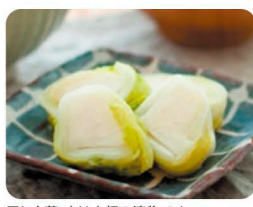

周り白菜、中は大根の漬物です
さっくり歯ざわりサラダ感覚で味わえます
弘前市/熊合食品
①葉くるみ漬 (3個入) **税込648円**