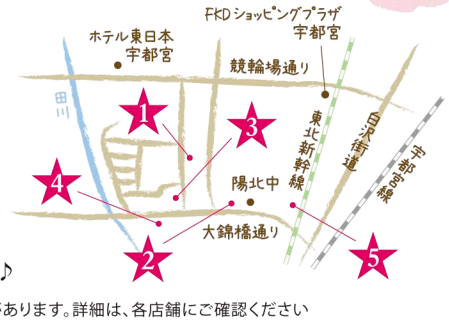

人気の毛糸ブランド「くれよん(野呂英作)」を使い、ニット帽は2玉(1,980円)、ハンドウォーマーは1玉(990円)で完成。「ダイヤ毛糸」「ハマナカ」「スキー毛糸」「オリムパス」などのメーカー製品も充実 ※価格は税込

目移り必至なアイテム数なので、商品知識豊富なスタッフに気軽に相談を

手づくりショップ はまや

☎ 宇都宮市錦2-3-3 ☎ 028-621-8220
営業 10:00~18:30
休 第1・第3日曜 P 10台

流行りの「鬼滅コーナー」や、マスク作りの素材も豊富

“手作り”をテーマに出かけよう!

陽北中周辺

錦町・今泉町

YOUHOKUCHU SHUHEN

オススメ

「陽北中周辺」で手作りの良さを発見
“手作り”、“伝統の技術”にこだわり、ひとには気づかれないところでも妥協せず、ひたむきに仕事に向き合う…。そんな手作りの良さに触れ、心動かされたら、今度はあなたも手作りにチャレンジしてみたい♪

※新型コロナウイルス感染の状況により、内容が変更される場合があります。詳細は、各店舗にご確認ください

左：濃厚でおいしい「大豆乃館」(LOTUS3の本店・下岡本)の豆乳を使ったシフォンケーキ「豆乳シフォン(マーブル・国産かぼちゃ・紅茶・プレーン)」(各360円)と、クッキー「アヒルちゃん」(手前左・1袋210円)
右：ひと口サイズのマフィンが一番人気の「チョコバナナ」(120円)など常時全14種。かぼちゃバナナ、季節のフルーツの甘さや食感を生かし焼き上げる ※価格はすべて税込

体にやさしくて「おいしい!」焼き菓子

「とうふ」のぼり旗が目印

トコトコ やさしい焼き菓子 Tokotoko

☎ 宇都宮市錦2-6-15 豆腐店「LOTUS3」内
☎ 080-1160-4741
営業 火曜の12:30~17:00
※LOTUS3は日曜定休
P LOTUS3の駐車場4台
※予約はインスタのダイレクトメッセージで

生徒募集

2021年 4/1(木) 新規オープン! 許認可申請中

放課後等デイサービス ちゃれんじ松原教室

2/14 施設見学会・体験会