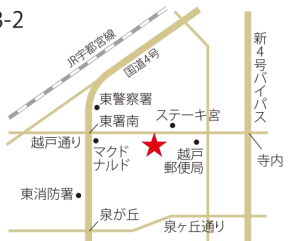

私の街、私の暮らし タウン情報紙「Mia」
宇都宮の中心部に100,000部発行

2020
9・19
TAKE FREE

次号発行は10月10日です

日本ABC協会加盟紙
(新聞雑誌部数公表機構)

Miaはイタリア語で
「私の」という意味です

【発行】

栃木ダイレクトコミュニケーションズ株式会社
宇都宮市昭和1-8-11 下野新聞社内 Tel.028-688-7850
https://www.tochigi-dc.co.jp

vol.32
タウン情報紙Mia(ミア)

のど越しのいい麺に
シャキシャキ食感がマッチ
さわやか風味の大根そば

女性一人客から家族連れまで気軽に利用できる話題のそば処。セルフスタイルでありながら、提供されるそばは、研究に研究を重ねた本物志向。味の濃い国産玄そばのみを石臼挽きし、店内で毎日製麺することで、打ちたての新鮮な味と香り、風味を実現しました。うまさの決め手となるかえしは、そばとの相性を考え、2週間以上かけじっくりと熟成。自慢のそばを引き立てる、見事な味わいのつゆに仕上げています。数あるメニューのなかで、特に人気なのが『大根そば(並590円・税込)』。みずみずしくシャキシャキとした大根が、のど越しのいいそばの絶妙なアクセントとなり、さわやかな風味と味わいを楽しめます。揚げたての天ぷらやご飯ものと合わせ、ぜひご賞味を。

越戸そば 総本店

住 宇都宮市越戸2-18-2
空 028-612-3334
営 11:00 ~ 21:00
(L.O.20:45)
短縮の場合あり
休 無休
P 20台

info

越戸そば 総本店

~毎月、最終日は晦日蕎麦の日~

毎月末日は「もりそば」10%off (並盛、大盛、特盛、超特盛)
※例:もりそば 並盛 490円→440円(税込)

1LD-CAR リフォーム!

ROOMY デビュー!

昔なつかしいラーメンと手作り餃子 しなそば家

住 宇都宮市陽東5-11-37
☎ 028-663-2271
営 11:30~15:00
(日・祝日は16:00まで)
17:00~21:00
席 16席(テーブル) P 7台
休 月曜(祝日の場合、翌日)

夏の疲れを吹き飛ばそう! 陽東5丁目

オススメ

初秋の「陽東5丁目」エリアにお出かけ

鬼怒通りを挟み、「ベルモール」の北に位置する「陽東5丁目」。コンクリートに囲まれた街並みに、実はあったかくて熱い思いでがんばっているお店や会社がたくさん。ようやく訪れた秋、ぼちぼちお出かけしてみよう