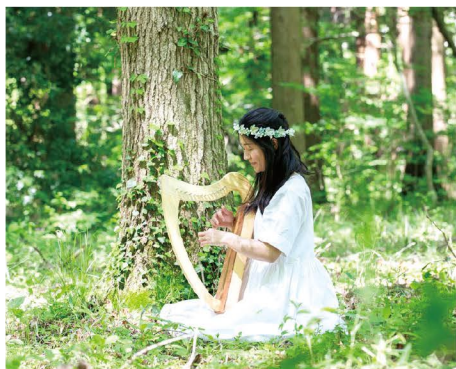

## ～宇都宮市「竖琴教室 林音」～

「森のハーブ弾き」として活躍する、ハーブ奏者・阿久津瞳さん主宰の「竖琴教室 林音」。「ハーブで人生をより豊かで幸せに」をコンセプトに、2017年3月に設立されたこちらの教室では、定年を迎えた方や子育てがひと段落した方など、新しい趣味を始めたいと思う女性の皆さんが多く通われています。癒しの音色が魅力的なハーブをもっと身近に楽しんでいただけるように、それぞれのレベルや上達スピードに合わせ、生徒さんが弾きたい曲を小型ハーブ(アイリッシュハーブ)で弾けるように、阿久津さんがサポート。楽譜が読めない方も、もちろん大丈夫!指先を使うことで脳の活性化にもつながり、認知症予防にもおすすめのハーブ。ご自身に合ったコースを選べるので、ぜひ気軽に体験してみてください。