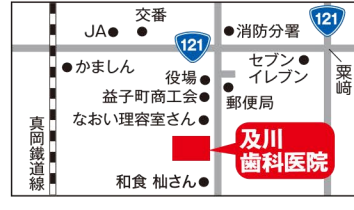

及川歯科医院の5つのこだわり

- **こだわり1 治療相談** 初診時に相談専門スタッフが患者さんのお悩みをよくお聞きしてから治療に入るので、安心して治療を受けられます。
- **こだわり2 診査・診断** CTを撮影し、骨の形状、血管神経の位置を確認。患者様も一緒に見ていただきます。
- **こだわり3 歯周病治療** 独自の歯周病治療システムと3種類のレーザーを使用して、今ある歯をできるだけ残す治療をし、それから必要な箇所だけに治療をします。
- **こだわり4 インプラント専門医常駐** インプラント治療歴28年。痛みやはれの少ない治療を心掛けております。アゴの骨が少ないなど多くのケースを経験しています。
- **こだわり5 器具の滅菌** キーンと音がする削る機器も治療ごとに全て取り外し、最新設備で個々に滅菌。