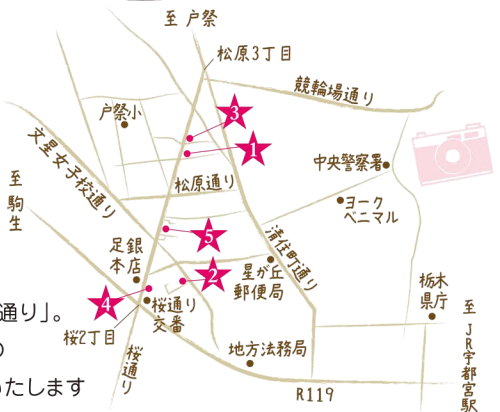

収納付き積円テーブル「SHUNO」はここでしか見られません。

同ビル4階にはさらに上質なインテリアを揃えた姉妹店「LAST」も。事前予約で見学可能。

夏も地元を楽しもう！

SAKURADORI

歴史ある通りの
今を楽しむ
通いたくなるお店たち

足利銀行本店や栃木県立美術館もありかつては桜が5000本も植えられていた「桜通り」。今回は「桜2丁目交差点」より以北のエリアの新旧おりませた魅力あふれるお店をご紹介します

メラレウカ Melaleuca

住 宇都宮市松原2-4-22 1F
☎ 028-612-5848
営 10:00~18:00
(水・金14:00~19:00)
休 火曜・第1第3月曜
P 3台
HP <https://www.melaleucaflleur.com>

宇都宮西 総合住宅展示場

夏の住宅祭 2020

8/23日まで 10:00~17:00

特別な夏。それぞれの『お家時間』
あなたに合った理想のお家で思い出づくり