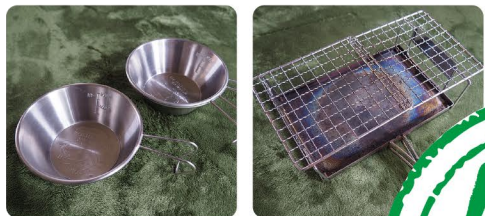

●季節に合わせたテント選び

一般的なテントは夏の使用を意識しているものがほとんど。夏キャンプには、暑さ対策と日除けのためにタープをプラスするといいですね。コットン製のテントは保温性があるので、冬のアウトドア向き。カーペットを敷けばさらに快適です。

●機能性の高いアイテムを

回数を重ねるうちに増えてしまうアウトドアグッズは、初めからかさばらないものをチョイス。調理器具やカップとしても使えるセラカップや、トーストや餅を焼けるマルチロースターは、軽量なうえに折りたたみ収納ができるので必需品です。マイカップには一目でわかるように、マーキングを。夜間は思いのほか暗くなるので、調光ができる吊り下げタイプのランタンやヘッドライトをお忘れなく。