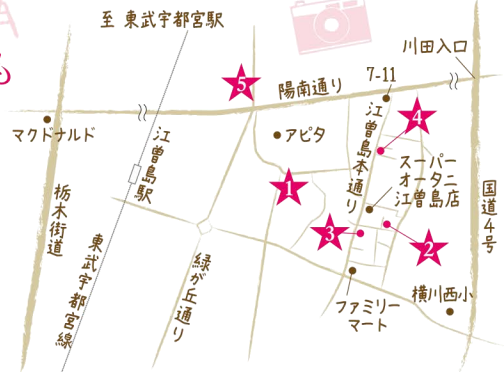

出前試乗はじめました!

最新情報を発信中!!

試乗のご予約はコチラから
https://www.corolla-tochigi.co.jp

ヴィンテージなレア・アイテムに囲まれてブレイクタイム

ロサンゼルス、カリフォルニアから輸入するというアメリカンな雑貨が並ぶ店内には、「トイ・ストーリー」や「m&m's」などの、大人も子どもも楽しめるキャラクターアイテムがズラリ。ヴィンテージ・トイやフィギュアは、レアな一点物がほとんどなので、「一目惚れしたら即購入」がマスト。プレゼントにも最適な商品は、通信販売 (<https://atomic-1987.com/index.html>) でも購入が可能。新作商品も1・2週間ごとに入荷するそう。オーナーのセンスが発揮されたオシャレなカウンター・バーでは、「クリームソーダ」=写真=518円~(税込)や、ソフトドリンク、アイスなども楽しめるので、ちょっと一息つきたいときにもおすすめです。

アトミック ATOMIC
 〒宇都宮市江曾島町69-6
 ☎ 028-688-7668
 営業 12:00~20:00
 休 水曜(ほか臨時休業あり)
 P 5台

大型商業施設もある便利な住宅街 江曾島・大和

ESOSHIMA YAMATO

オススメ グルメも雑貨も食品も
 素敵なものが
 いろいろ見つかる!

アピタなどの大型商業施設の周りに、個性的なショップが点在している「江曾島・大和」。生活を豊かにするアイテムやギフトにぴったりな商品に出会えるお店をご紹介します。