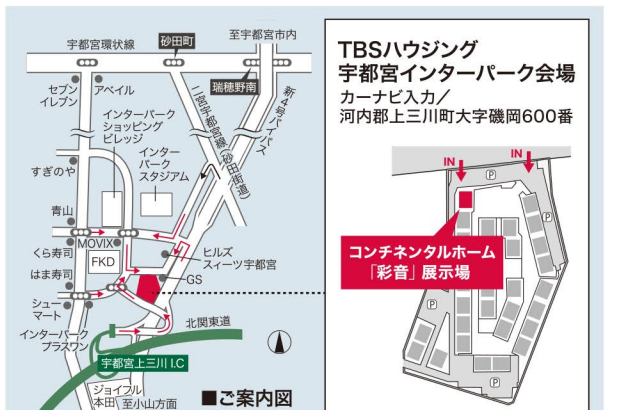

当社独自の「イオンアペクシー」により
花粉・ウイルス対策をしております

コンチネンタルホームでは新型コロナウイルス感染予防及び
拡大防止のため、**オンライン打ち合わせのほか、
ご予約制でウイルス対策済みの
個別の打ち合わせスペース**をご用意しています。

地域環境貢献企業
Continental Home
コンチネンタルホーム

コンチネンタルホームグループは持続可能な開発目標(SDGs)を支援しています

コンチネンタルホーム株式会社

- ■宇都宮事業部 / 〒321-0968 栃木県宇都宮市中今泉3-1-39 TEL. 028-635-6000
- ■岡毛事業部 / 〒327-0017 栃木県佐野市大町2979-1 TEL. 0283-24-7541
- ■つくば事業部 / 〒305-0005 茨城県つくば市天久保1-17-11 TEL. 029-860-6164
- ■長野支店 / 〒381-0022 長野県長野市大豆島452-1 TEL. 026-251-1951

www.contihome.com   コンチネンタルホーム

ご来場
プレゼント
引換券

チーズガーデン
御用邸チーズケーキ

2020年6月6日~7月10日

引換券をご持参の上、上記期間中にご来場
いただき、アンケートにご協力いただいた
お客様1家族につき1ホールプレゼント致し
ます。 ※1家族様1回限り有効