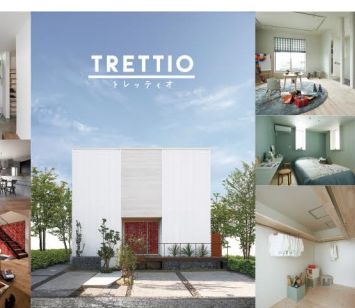

宇都宮市問屋町 3426-61 ☎0800-800-5134
(営)AM 8:00~PM 5:00 (休) 土日、祝日
http://www.sweet-homes.jp
建築業許可: 栃木県知事許可(般-28)第16151号
二級建築士事務所: 栃木県知事B第4548号