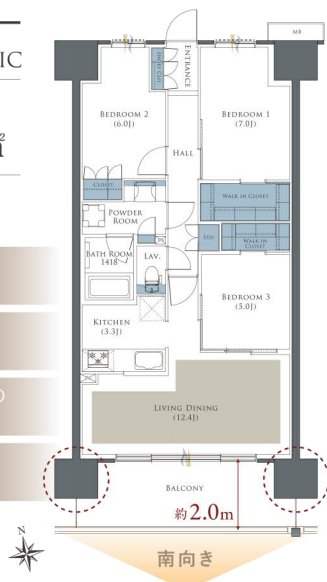

### MODELROOM OPEN

邸宅の真髄を識る  
『元今泉』アドレス

JR「宇都宮」駅  
フラットアプローチ徒歩10分

JR「宇都宮」駅東口  
再開発エリアに隣接

平置駐車場※1  
100%《月額使用料 無料》

専有面積68㎡超～87㎡超  
全109邸〈南向き〉

C TYPE  
3LDK+2WIC

専有面積  
**76.83㎡**

バルコニー面積  
12.70㎡

2ウォークイン  
クロゼット

約7.0帖の  
広々主寝室

奥行約2.0mの  
バルコニー

引き戸を採用  
※一部除く

H TYPE  
4LDK+WIC

専有面積  
**87.35㎡**

バルコニー面積  
12.50㎡

サービバルコニー面積  
2.52㎡

南東角住戸

多彩な収納  
スペース

奥行約2.0mの  
バルコニー

2面採光

WIC:ウォークインクロゼット MB:メーターボックス 採光 通風 収納 床暖房 アウトフレーム  
※掲載の完成予想CGは図面に描き起こしたもので、外観・植栽等は実際とは異なる場合がございます。※1.車種制限がございます。※掲載の図面は  
計画段階のものであり、変更となる場合がございます。予めご了承ください。