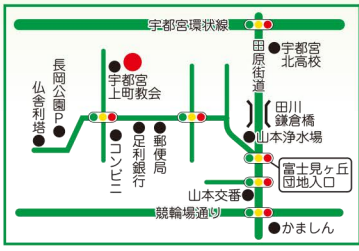

みふみ認定こども園

1954年設立。神と人と自然を愛するキリスト教精神に基づいて、教育しています。

令和2年4月
木のぬくもりに包まれた新園舎完成。
教育時間を過ごす園舎が新しくなりました。見学やご質問はお気軽にお問い合わせください。

〒320-0011 宇都宮市富士見が丘 4-25-13
みふみ認定こども園
TEL 028-624-8838
FAX 028-624-8261
mail:mifumi@sky.ucatv.ne.jp

ご新規様 通常価格より

50% OFF!

MENU

- カット ¥3,500 ⇒ ¥1,750
- カラー (炭酸泉込み) ¥6,300 ⇒ ¥3,150
- パーマ (カット込み) ¥10,900 ⇒ ¥5,450
- 縮毛矯正 ¥11,900 ⇒ ¥5,950
- 生トリートメント ¥5,200 ⇒ ¥2,600 (ホームケア付)
- ※ロング料金別途 ¥1,000~
- コロナ対策 実施中! 安心してリフレッシュしに来て下さい。
- ※各店舗により料金が異なります。詳しくはスタッフまで!

- **六道店** 宇都宮市六道町 1-5 1F tel.0120-150-184 fax.028-612-3630
- **東峰店** 宇都宮市東峰町 3060-11 1F tel.0120-150-179 fax.028-661-2200
- **若松原店** 宇都宮市若松原 1-2-11 tel.0120-150-968 fax.028-689-9099
- **鹿沼店** 鹿沼市西茂呂 3-13-1 tel.0120-150-265 fax.0289-65-6063
- **上戸祭店** 宇都宮市上戸祭町 536-5 1F tel.0120-150-397 fax.028-643-1501

http://www.cura.jp クーラ 営業時間 9:00~21:00(最終受付 19:00)

Mia 読者プレゼント!!

5名様 とちぎゆめポーク とんてき(100g×5枚)

提供: JA 全農とちぎ

「とちぎゆめポーク」は、指定農場・指定飼料にこだわり、美味しさを追求した栃木のブランド豚肉です。麦類を多く配合した指定飼料を与えることで、旨味成分のオレイン酸が一般豚より多く含まれており、舌触りや口どけがまろやかで、サシが多く入っているのが特長です。

6号鉢 5名様

お問い合わせ 農業生産法人株式会社みつる植物研究所 小山市向野 933-1 TEL: 090-1817-2589 FAX: 0285-39-6687 E-mail: toshio-f@tvoyama.ne.jp

オリジナル品種のアジサイ 「白寿紅(はくじゅこう)」

16年をかけて開発した、純白から鮮赤色に色が変化するオリジナル品種のアジサイです。酸性、アルカリ性の土壌の性質に関わらず、色が変化します。白い状態で10日間ほど楽しめ、徐々に赤く染まっていきます。縁起の良い紅白に「白寿」を重ね、長寿への願いを込めて命名しました。

次回発行 6月6日(土)

応募方法

Miaを読んだ感想と今後Miaで取りあげてほしい記事、希望賞品、住所、氏名、電話番号、性別、年齢をご記入の上、はがき、FAX、QRコードよりご応募ください。厳正な抽選の上、当選発表は賞品の発送をもって代えさせていただきます。 ※ご記入いただきました個人情報は賞品の発送にのみ利用いたします。

応募先

栃木ダイレクトコミュニケーションズ株式会社 〒320-0032 宇都宮市昭和1-8-11 下野新聞社内 TEL. 028-688-7850 FAX. 028-688-7851

応募締切 6月3日(水) 必着

女性が考えた女性のための家&超高断熱・超高気密住宅

2020 キャンペーン第一弾

限定5棟

国内最高レベル換気システム トリプルガラス 標準採用

県内初 標準採用

太陽光発電 6.36kw 蓄電池 12kwh

さらに災害に強い家 特別価格にてご提供