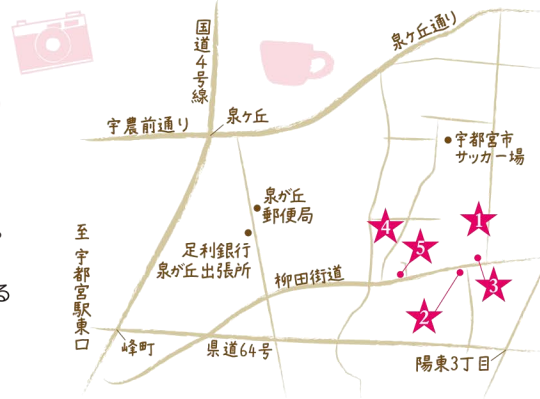

### 2 亀和田・バレエアカデミー

〒宇都宮市陽東4-12-17  
☎ 090-7184-3034  
🕒 9:00~21:30  
(コロナウイルス対策中のため、詳しくは電話で問い合わせを)  
📎 基本クラス 週1回7,700円(税込)〜、チケット制有り  
👤 スタジオスケジュールによる  
📍 P 8台

## のんびりお出かけ 中久保 NAKAKUBO

オススメ

笑顔あふれる「中久保エリア」の注目スポット!

細い路地に住宅やさまざまなお店、企業の事務所が集まる「中久保エリア」。急いで車を走らせていると見逃してしまうような場所にキラリと光る人気のスポットがたくさん。いつもより車の速度を落として、お気に入りのスポットを探してみよう

#### 居酒屋 魚元 分店

〒宇都宮市中久保2-14-19  
☎ 028-663-1120  
🕒 11:30~14:00、17:00~23:00  
(土曜のランチは13:30まで)  
※5月末まで22:00(L.O.21:30)まで  
👤 日曜・祝日  
📍 40席(カウンター・小上がり)  
📍 P 10台(店舗前と道路向かいに有り)

もともと宇都宮市の有名鮮魚店で仕入れ担当を任されていた店主が22年前にオープン。毎朝、自ら市場に足を運び、確かな目利きで仕入れるマグロや旬の魚介の刺身や焼き、煮などの料理が評判です。昼は、一番人気の「エビフライ・ヒレカツ定食」「マグロの赤身刺定食」、カリッとジューシー「鶏の唐揚げ定食」=写真=各780円(税込・全てご飯、味噌汁、小鉢3品付)など、リーズナブルでボリューム満点の定食が大人気。不足しがちな野菜がたっぷりなのも単身者や女性にも喜ばれています。店主夫妻やスタッフの家庭的で温かな雰囲気も大きな魅力。夜は「お酒とともに自慢の魚料理でゆっくりと、どうぞ」。