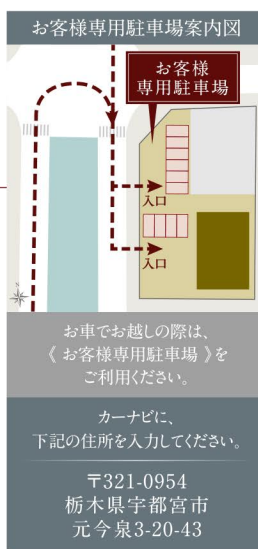

### MODELROOM OPEN

邸宅の真髄を識る  
『元今泉』アドレス

JR「宇都宮」駅  
フラットアプローチ徒歩10分

JR「宇都宮」駅東口  
再開発エリアに隣接

平置駐車場※1  
100%《月額使用料 無料》

専有面積68㎡超～87㎡超  
全109邸〈南向き〉

C TYPE  
3LDK+2WIC

専有面積  
**76.83㎡**

サービバルコニー面積  
2.52㎡

南東角住戸

多彩な収納  
スペース

奥行約2.0mの  
バルコニー

2面採光

WIC:ウォークインクロゼット MB:メーターボックス 採光 通風 収納 床暖房 アウトフレーム  
※掲載の完成予想CGは図面に描き起こしたもので、外観・植栽等は実際とは異なる場合がございます。※1.車種制限がございます。※掲載の図面は  
計画段階のものであり、変更となる場合がございます。予めご了承ください。