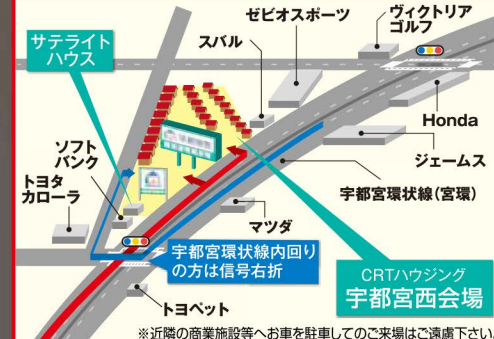

宇都宮環状線沿い・アクセス便利!

※近隣の商業施設等へお車を駐車してのご来場はご遠慮下さい。

宇都宮西総合住宅展示場

☎ 028-650-5081