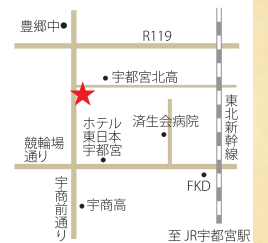

パン工房
ルピナス

宇都宮市下砥上町 359-2-11
☎028-688-0677