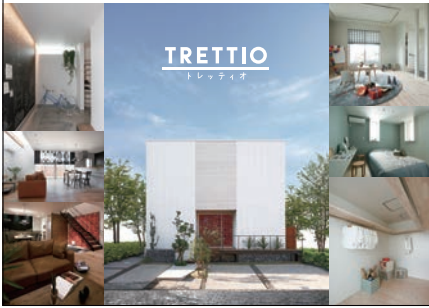

宇都宮市間屋町 3426-61 ☎0800-800-5134  
 (営)AM 8:00~PM 5:00 (休) 土日、祝日  
<http://www.sweet-homes.jp>  
 建築業許可：栃木県知事許可(般-28)第16151号  
 二級建築士事務所：栃木県知事B第4548号

人工芝の最高峰「ザ・ターフ」  
 比べて分かる圧倒的な高品質

**開店記念 初回ロットのみ**  
**¥7,020円/㎡(税込)**  
**→¥4,644円/㎡(税込)**  
**にてご提供!!**