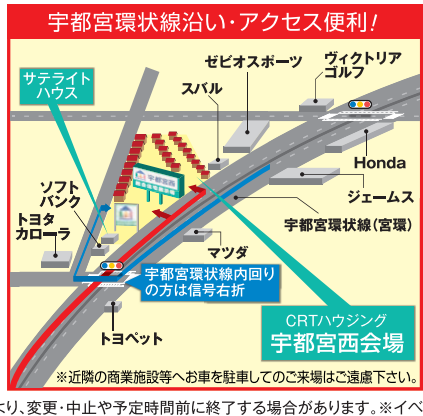

ひよっこりはんがCRTハウジングにやってきます! 楽しいお笑いライブをぜひ見に行こう!

●お笑いライブ開催時間 AM11:00~

ちびっこ限定でじゃんけん大会も同時開催! じゃんけん大会への参加は先着100名様!要参加券!

観覧無料

じゃんけん大会の勝者には人気おもちゃをプレゼント!

※写真はイメージです。

**宇都宮西 総合住宅展示場**

駐車場完備

センターハウス ☎028-650-5081

[家サイトホームページ] http://www.e-a-site.com/

会場/栃木県宇都宮市細谷町753-3

開場時間/AM10:00~PM6:00

年中無休(年末年始を除く)

主催/CRT栃木放送

企画・運営/株式会社ライダース・パブリシティ

※イベント・セミナー等は天候等当日の状況により、変更・中止や予定時間前に終了する場合があります。※イベント・商品等の写真は、一部異なる場合があります。※イベント等参加は「住まいのアンケート」にご協力いただいた方が対象で、アンケートにお答えいただいた方に「参加券」をお渡しいたします。