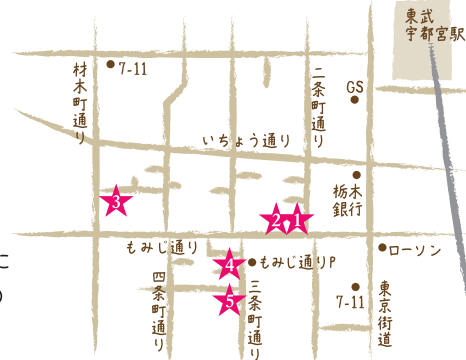

# もみじ通り

オススメ

日々変化。図書館や人気店の新店舗に注目

一度解散した商店街に若者が新しい店を出し、奇跡の復活を遂げたもみじ通り。成熟した住宅地の通りの新旧店舗をご紹介します。

MOMIJI STREET

ふわふわ食感の手作りドーナツ 冬からは焼き菓子の贈答品も

もみじ通りの復活をけん引したドーナツ店の新店舗が、カフェ専門となった従来の店舗の向かい側にオープンした。「ここは製造と販売中心で、ゆっくり商品を見ていただけます」と石田友利江オーナー。この冬には焼き菓子ブランドを立ち上げ、贈答用焼き菓子商品も充実するそう。人気のドーナツは、できるだけ添加物を使わず、厳選した小麦粉や米粉など5種類をブレンドし、ふわふわもちとした食感が特長。お薦めは「ドードーナツ」=写真手前=248円(税込)や「プレーン」=写真中段左=162円(税込)、「オールドファッション」=写真後段右=172円(税込)などです。