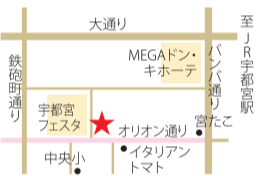

ごとくっ!

住 宇都宮市曲師町3-13
☎ 028-680-7005
営 12:00~25:00
(L.O.24:00)
休 第1水曜、
第2~5火曜
P なし