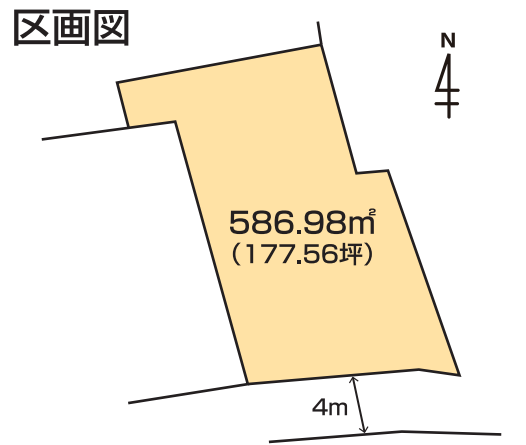

ホットハウスは、楽天イーグルスのオフィシャルスポンサーです。詳しくは当社ホームページをご覧ください。ホットハウス 宇都宮支店

**売土地** 宇都宮市松原一丁目

建築条件なし！住宅用地・事業用地！

**4,080万円**

- 土地／登記簿586.98㎡(177.56坪) 実測716.58㎡(216.76坪)
- 地目／宅地
- 用途地域／第1種住居地域
- 建ぺい率／60% ■容積率／160%
- 道路／南側4m
- 設備／公営水道・都市ガス(引込要)・公共下水
- 取引／売主
- その他／セットバック3.99m