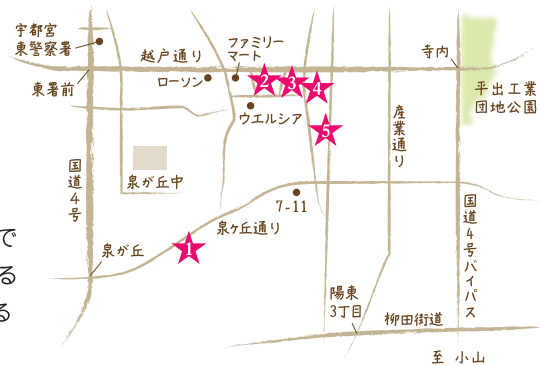

バルコスは鳥取県のほぼ中央に位置する倉吉市にあるハンドバッグメーカー。デザインや機能性だけでなく、価格帯にもこだわり、多くのお客様に手にして頂けるバッグづくりを探求し続けています。

ついに関東では最大規模となるバルコスショップが栃木県宇都宮市の「福田屋ショッピングプラザ宇都宮店」にOPENしました。TVやネットで話題の財布、バッグが勢揃いいたしておりますので、ぜひ店頭へお越しください。

BARCOS ポシェット 8,200円(税抜)

BARCOS 2way
レザートートバッグ
Jessica-ジェシカ
10,000円(税抜)

シンプルなのに機能性に優れているので、ビジネスシーンにも活用できる。ショルダーベルト付きで、持ち手の長さも調節可能。全5色展開で、特にベージュがスタッフおすすめです。

BARCOS(バルコス)FKD宇都宮店
1F バッグ売場
☎ 028-623-6633(直通)

“上質”を気軽に楽しもう!

宇都宮 越戸

UTSUNOMIYA
KOSHIDO AREA

オススメ

越戸エリアで
忙しい日常にも
プチ贅沢を

量販店が集まる便利なエリア「越戸」。忙しい毎日でも、“上質”に触れることで笑顔になってもらいたい!と心意気あるお店もたくさん。そんな元気をもらえるお店を紹介します。

Tart & Cake ARIAD (タルト&ケーキアリアド)

住 宇都宮市泉が丘2-2-9
優泰佳ガーデンコートA2棟101
☎ 028-678-2004
営 10:00~19:00
休 水曜、第2・第4火曜
P 3台

タルト好きによる、
タルト好きのためのタルト専門店

美しく飾り付けられた旬のフルーツタルトと、定番のタルト10~15種類がショーケースに並び、タルトがメインのケーキ店。店内装飾にもこだわりを持つ、オーナーパティシエの藤澤衣里さんがオープン。独自の製法により、クリームやフルーツの水分が生地に馴染んでもサクッと食感が失われないのが最大の魅力です。夏の時季のイチオシは、平出町の「H&Mガーデン」の摘みたてのブルーベリーをこぼれ落ちんばかりに飾った「ブルーベリーとレアチーズのタルト」=写真手前=570円(税別)。フォークを使わずに、手づかみでパクッと頬張るのが、藤澤さんお薦めのタルトの食べ方です。