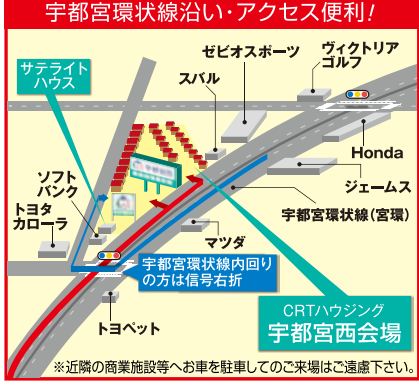

11:00~14:00

©ABC-A・東映アニメーション

8/12(月)休 かわいいペンギンがやってくる!

人気のかわいいペンギンが宇都宮西会場にやってきます!家族みんなで見に行こう! どうぶつふれあい広場も同時開催!

要参加券

8/10(土) 光るおもちゃ抽選会

花火大会やお祭りに持っていこう!

先着 80名様

要参加券 お子様限定 ※写真はイメージです。

宇都宮西総合住宅展示場

センターハウス ☎028-650-5081

会場 栃木県宇都宮市細谷町753-3

開場時間 AM10:00~PM6:00

年中無休(年末年始を除く)

主催 CRT栃木放送

企画・運営 株式会社ライダース・パブリシティ

※イベント・セミナー等は天候等当日の状況により、変更・中止や予定時間前に終了する場合があります。※イベント・商品等の写真は、一部異なる場合があります。※イベント等参加は「住まいのアンケート」にご協力いただいた方が対象で、アンケートにお答えいただいた方に「参加券」をお渡しいたします。

住まいのアンケートプレゼント

「涼感タオル」をプレゼント!

※品切れの際は他の商品に変更となりますのでご了承ください。※アンケートの回答は、キャンペーン期間中2名様以上でご来場のご家族1世帯1名様1回限りさせていただきます。20歳未満の方はご遠慮ください。※写真はイメージです。