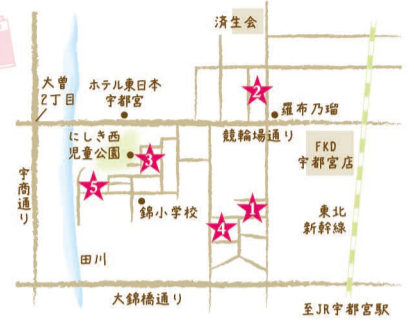

かめとかめ

住所: 宇都宮市錦3-1-7
電話: 028-611-3976
営業: 11:00~18:00
木曜、第2第4金曜 8台

祝 新元号 令和記念企画

新しい時代で新しいことを始めよう

乗馬体験 ご招待 受付中
体験料金をなんと! 先着50名様 無料ご招待
乗馬20分コース(ドリンク付き)

豊かな自然、広大な馬場で 乗馬ライフを満喫

●古河から無料送迎あり(予約制)
●電車でお越しの方はJR宇都宮線古河駅下車西口より5分。無料送迎バス定時運行。レッスンの開始の45分前に到着するようにします。(予約制)
●宇都宮から車で約1時間。無料駐車場あり。

乗馬クラブ クレイン栃木
電話: 0280-54-5588
住所: 〒329-0114 栃木県下都賀郡野木町野木3324
動物取扱業の種別/展示
乗馬はクレイン

SUZUKI スペースはハイブリッドで低燃費。安全装備充実!!

自動(衝突被害軽減)ブレーキ搭載車、続々登場! ハイブリッド車をはじめ個性豊かなラインナップをご用意しています。

ハイブリッド搭載
スペースはハイブリッド!!
28.2 km/L
660cc JC08 2WD CVT

心と体にいいこと始めましょう♪

錦エリア

NISHIKI AREA

オススメ

宇都宮錦エリアで、
こだわりのヘルシー
スポットをみつけて。

競輪場通りから静かな住宅地に入ると、本物にこだわった、小さなお店がちらほら点在しています。どこも感じのいいオーナーやスタッフの笑顔がステキ。狭い路地をめぐり、きらりと光る宝石のようなお店をみつける、街歩きのルンルンを、ぜひ、味わってみてください。

初夏のスイーツはフルーツたっぷり
豊富なアイテムに迷うのも楽しい