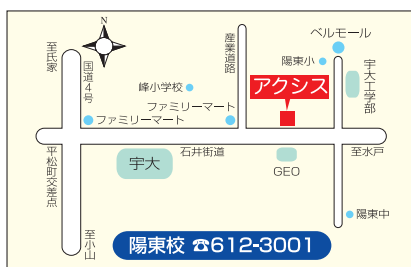

アクセス・スタディ スクウェア
本校 〒320-0804 宇都宮市二荒町 5-1 蕪木ビル3F ☎028-632-5161
陽東校 〒321-0904 宇都宮市陽東 1-7-19 ☎028-612-3001

Mia"読者プレゼント!!"

次回発行 6月8日(土)

ペア券 3名様
ホテル東日本宇都宮
フオンターランチご招待

10組 20名様
さくら市ミュージアム
~荒井寛方記念館~
ペア招待券

10組 20名様
小杉政庵記念日光美術館
ペア招待券

応募方法
Miaを読んだ感想と今後Miaで取りあげてほしい記事、希望賞品、住所、氏名、電話番号、性別、年齢をご記入の上、はがき、FAX、QRコードよりご応募ください。厳正な抽選の上、当選発表は賞品の発送をもって代えさせていただきます。
※ご記入いただきました個人情報情報は賞品の発送にのみ利用いたします。

応募先
栃木ダイレクトコミュニケーションズ株式会社
〒320-0032 宇都宮市昭和1-8-11 下野新聞社内
TEL. 028-688-7850 FAX. 028-688-7851

応募締切
6月5日(水) 必着

Miaの求人 1枠 20,000円(税別)~

フリーペーパー Mia 配布員さん募集
健康のため、普段からウォーキングをしている方などにオススメの仕事です!
未経験者大歓迎!

仕事の内容:フリーペーパーの配布
配布区域:宇都宮市内、自宅の近所、またはご希望の地区(500~800軒程度)
時間:月2回 水曜日~金曜日のご都合のいい明るい時間帯
収入:当社規定による(配布枚数により変わります)

フリーペーパー Mia 営業スタッフ募集中!!
いっしょに宇都宮を盛り上げよう!

■職種/営業企画(契約社員)
■資格/要普通免許※自家用車使用
■時間/9:00~17:00
■給与/当社規定による※試用期間あり
■応募/履歴書(写真貼付)を下記宛先まで郵送、又はご持参ください。書類選考の上、面接日等を追って連絡いたします。

栃木ダイレクトコミュニケーションズ(株)
宇都宮市昭和1-8-11 下野新聞社内 TEL 028-688-7850 受付時間 平日9:00~17:00

建築・道路・通信・ガス工事現場での安全交通誘導警備
業務拡大につき警備スタッフ募集!

未経験歓迎 直行直帰可 宇都宮市内現場多数

給与
日給 9,000円~11,000円 (月給例194,400円~237,600円 21.6日勤務の場合)
日給 7,800円~10,500円

【時間】8:00~17:00(実働8H、休憩1H) 【休日】日・祝、他応相談 【資格】18歳以上、要普通免許(原付可、自転車相談)
【待遇】社会保険完備、昇給有、資格取得費当社負担、賞与有、災害団体生命保険、制服貸与、遠距離・夜勤・交際1.2級資格現場・資格保持・緊急対応・現場着中止手当、他諸手当

応募/お電話の上、履歴書(写貼)をご持参ください
HPはこちら→警備保障ガイア

有限会社 警備保障ガイア 宇都宮営業所
事業内容/警備業 栃木県公安委員会認定第41000163号

問い合わせ先 栃木ダイレクトコミュニケーションズ(株) 宇都宮市昭和1-8-11 下野新聞社内
TEL.028-688-7850 受付時間 平日9:00~17:00