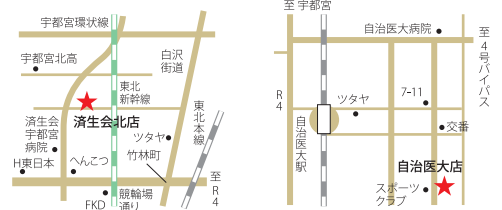

Mia

ミア

私の街、私の暮らし タウン情報紙「Mia」
宇都宮の中心部に53,000部発行

INDEX P-3 情報アラカルト 集まれ!笑顔kids★
P-4-5 多国籍な料理の宝庫! 宇都宮宿郷
P-6 Pick UP!! インフォメーション

◆Miaはイタリア語で「私の」という意味です

栃木ダイレクトコミュニケーションズ株式会社
宇都宮市昭和1-8-11 下野新聞社内 Tel.028-688-7850
<https://www.tochigi-dc.co.jp>

欧風菓子
グリンデルベルグ

GrindelBerg

<済生会北店>	<自治医大店>
住 宇都宮市岩曾町743-1	住 下野市緑3-13-12
☎ 028-678-2551	☎ 0285-44-8560
営 10:00~19:00	営 10:00~20:00
休 月曜(祝日の場合は翌火曜休)	休 不定休

for Gift

GrindelBerg Gift Box

メイプル・ピーカンナッツ・アメリカンチェリー・Wストロベリー・レーズン・アーモンド
Wチョコレート・オレンジティー・コーヒーマカデミア・ピーナッツ 全9種類
※クッキーの種類は季節により変わることがございます。